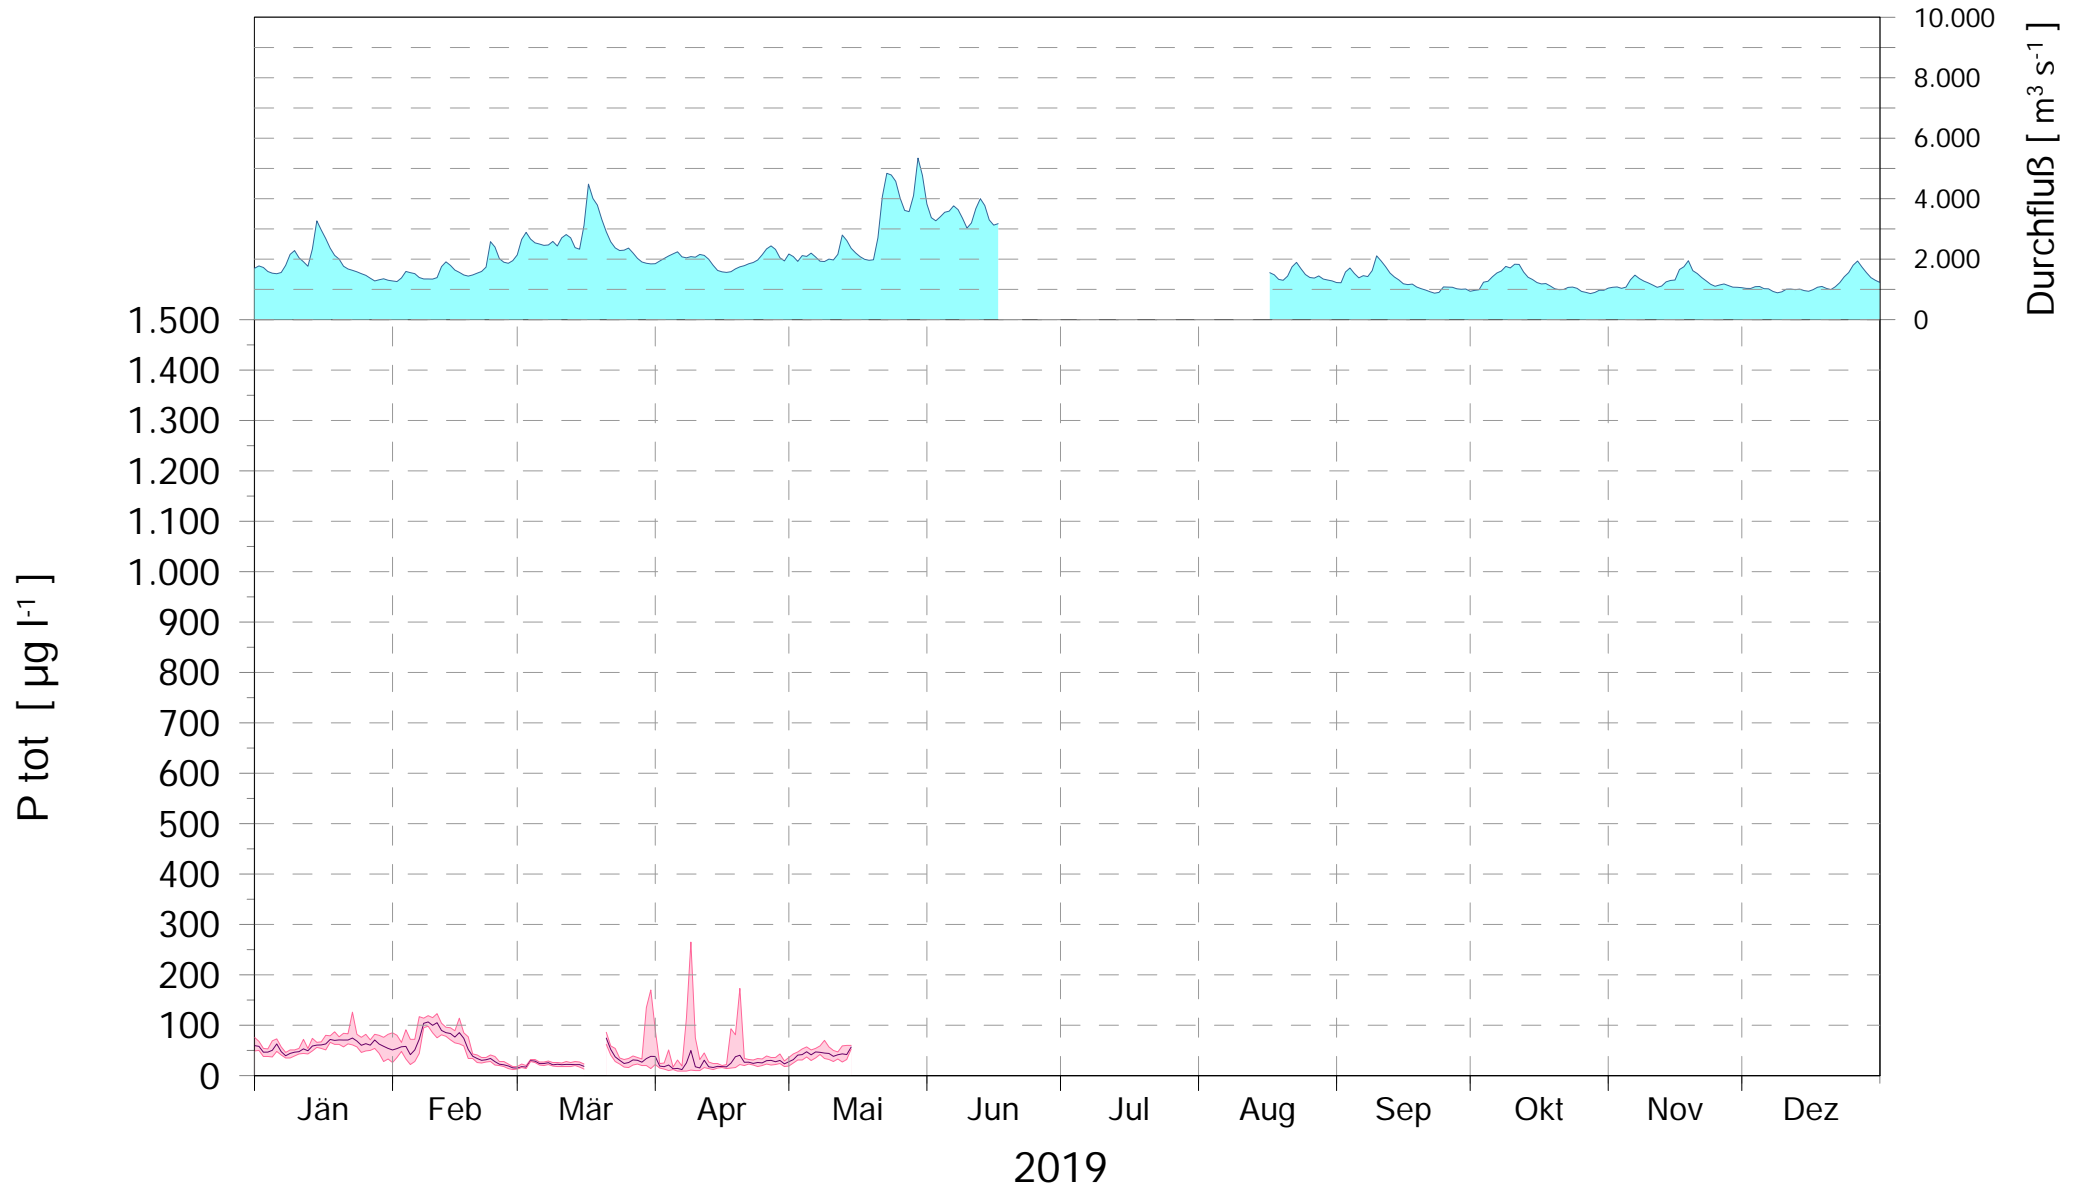

# Online Station WOLFSTHAL a.d. DONAU GESAMTPHOSPHOR GEHALT

Q - Donau  
Gesamt Phosphor Donau

ROHDATEN - Bereinigte 15 Minuten Online Messwerte vorbehaltlich weiterer Detailevaluierung