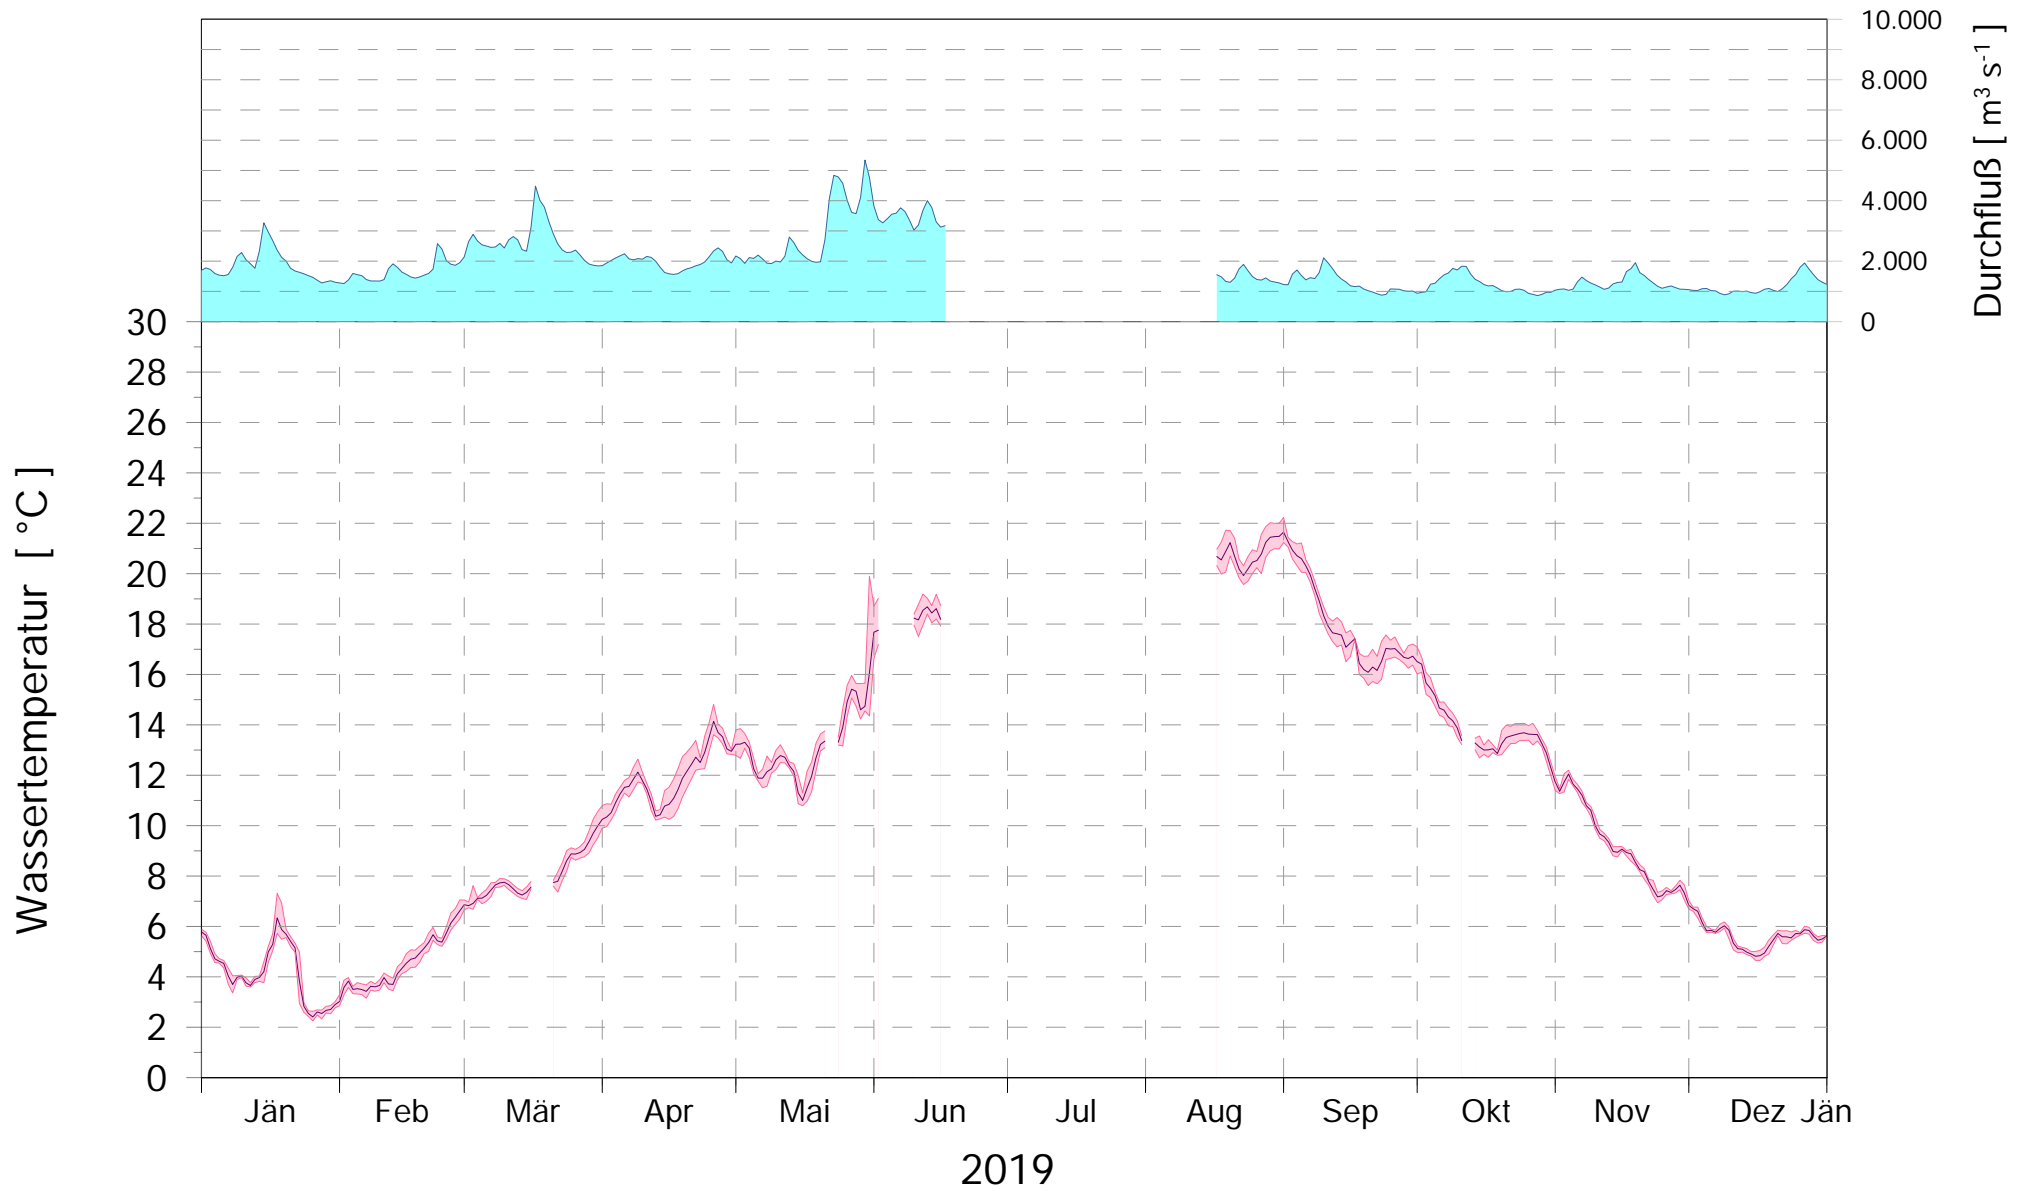

# Online Station WOLFSTHAL a.d. DONAU WASSERTEMPERATUR

Q - Donau  
Temperatur Donau

ROHDATEN - Bereinigte 15 Minuten Online Messwerte vorbehaltlich weiterer Detailevaluierung