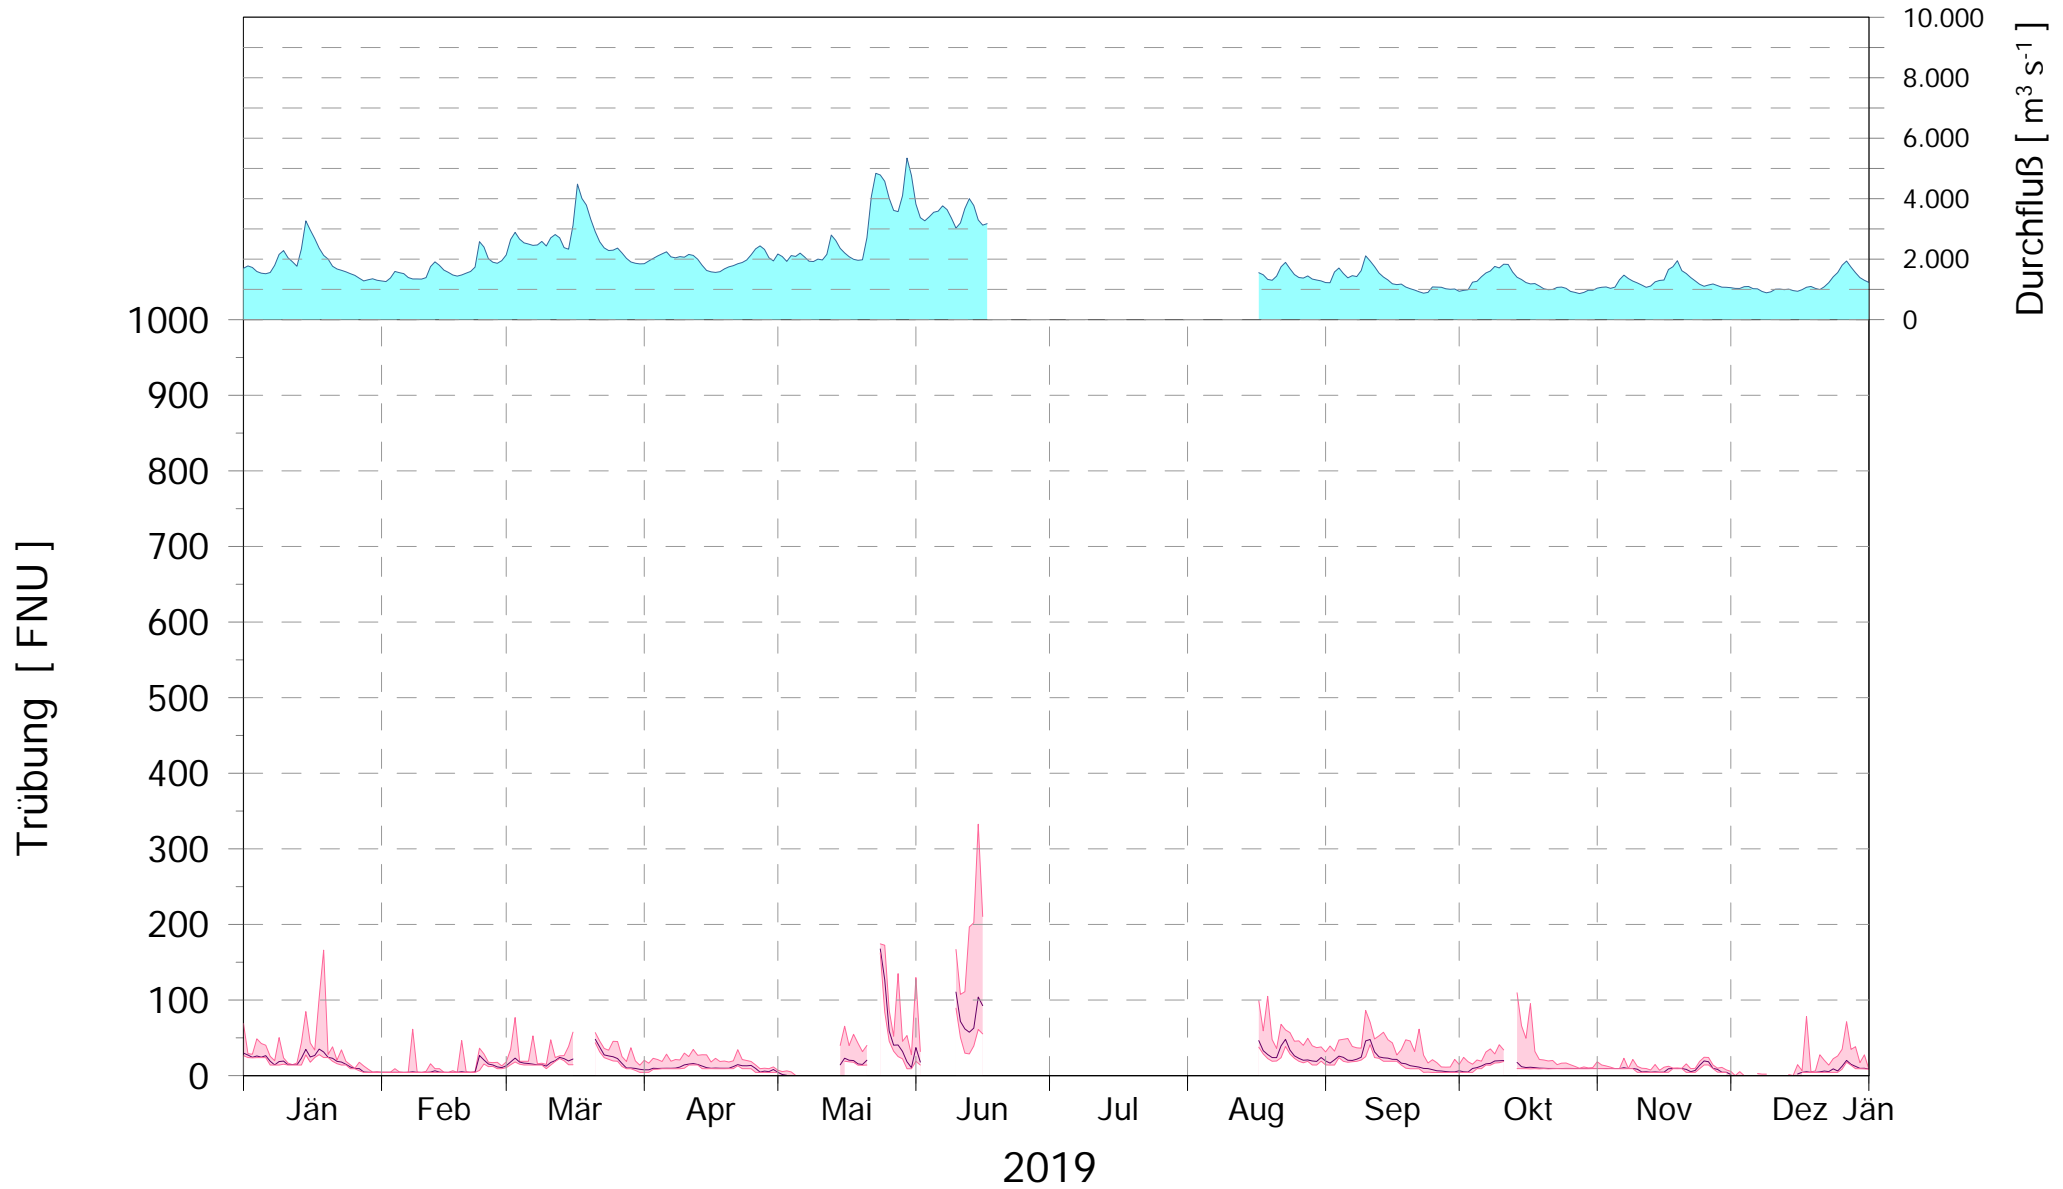

Online Station WOLFSTHAL a.d. DONAU TRÜBUNG

Q - Donau
Trübung Donau

ROHDATEN - Bereinigte 15 Minuten Online Messwerte vorbehaltlich weiterer Detailevaluierung