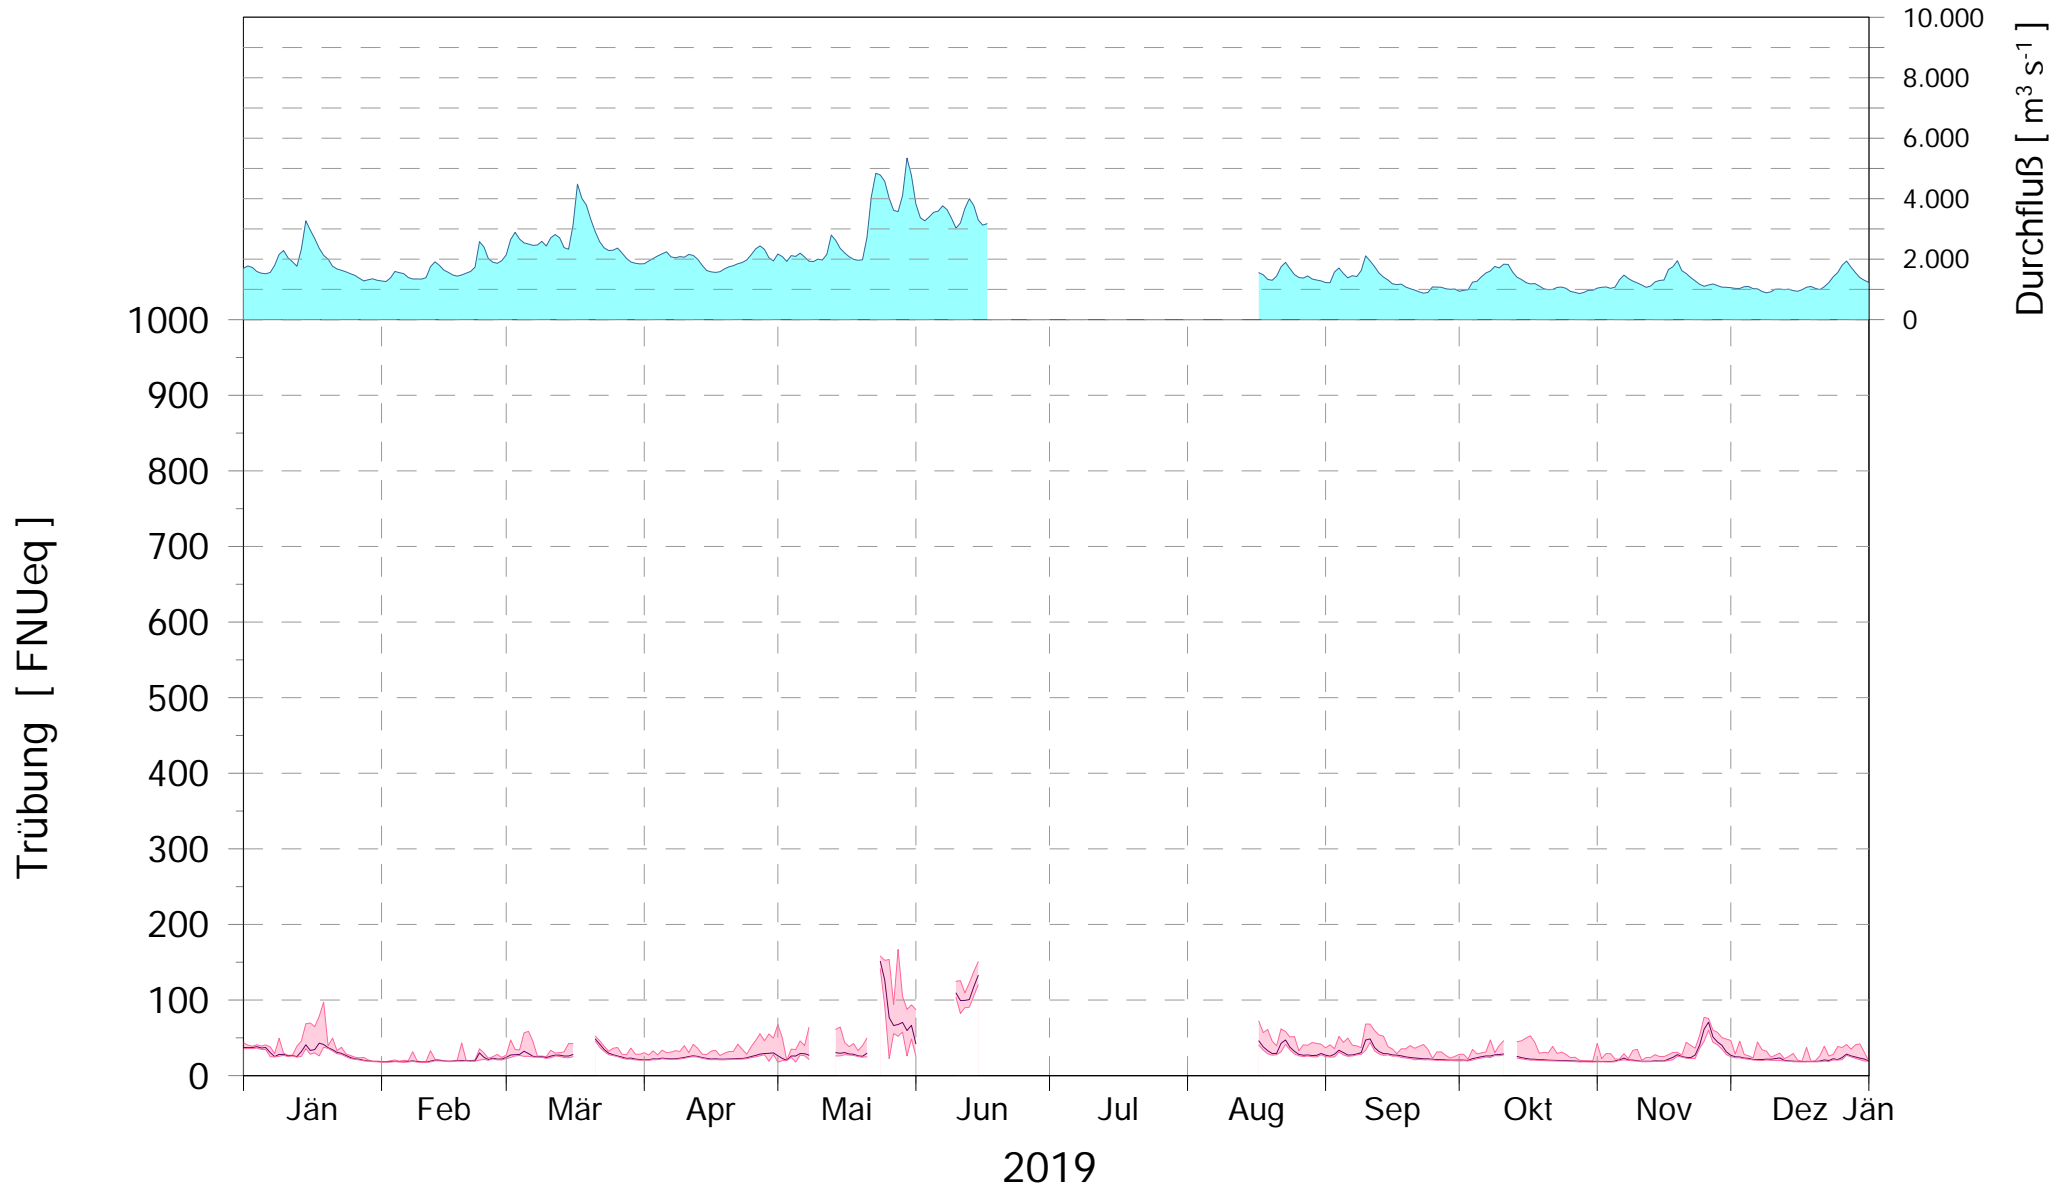

Online Station WOLFSTHAL a.d. DONAU TRÜBUNG

Q - Donau
Trübung Donau

ROHDATEN - Bereinigte 15 Minuten Online Messwerte vorbehaltlich weiterer Detailevaluierung