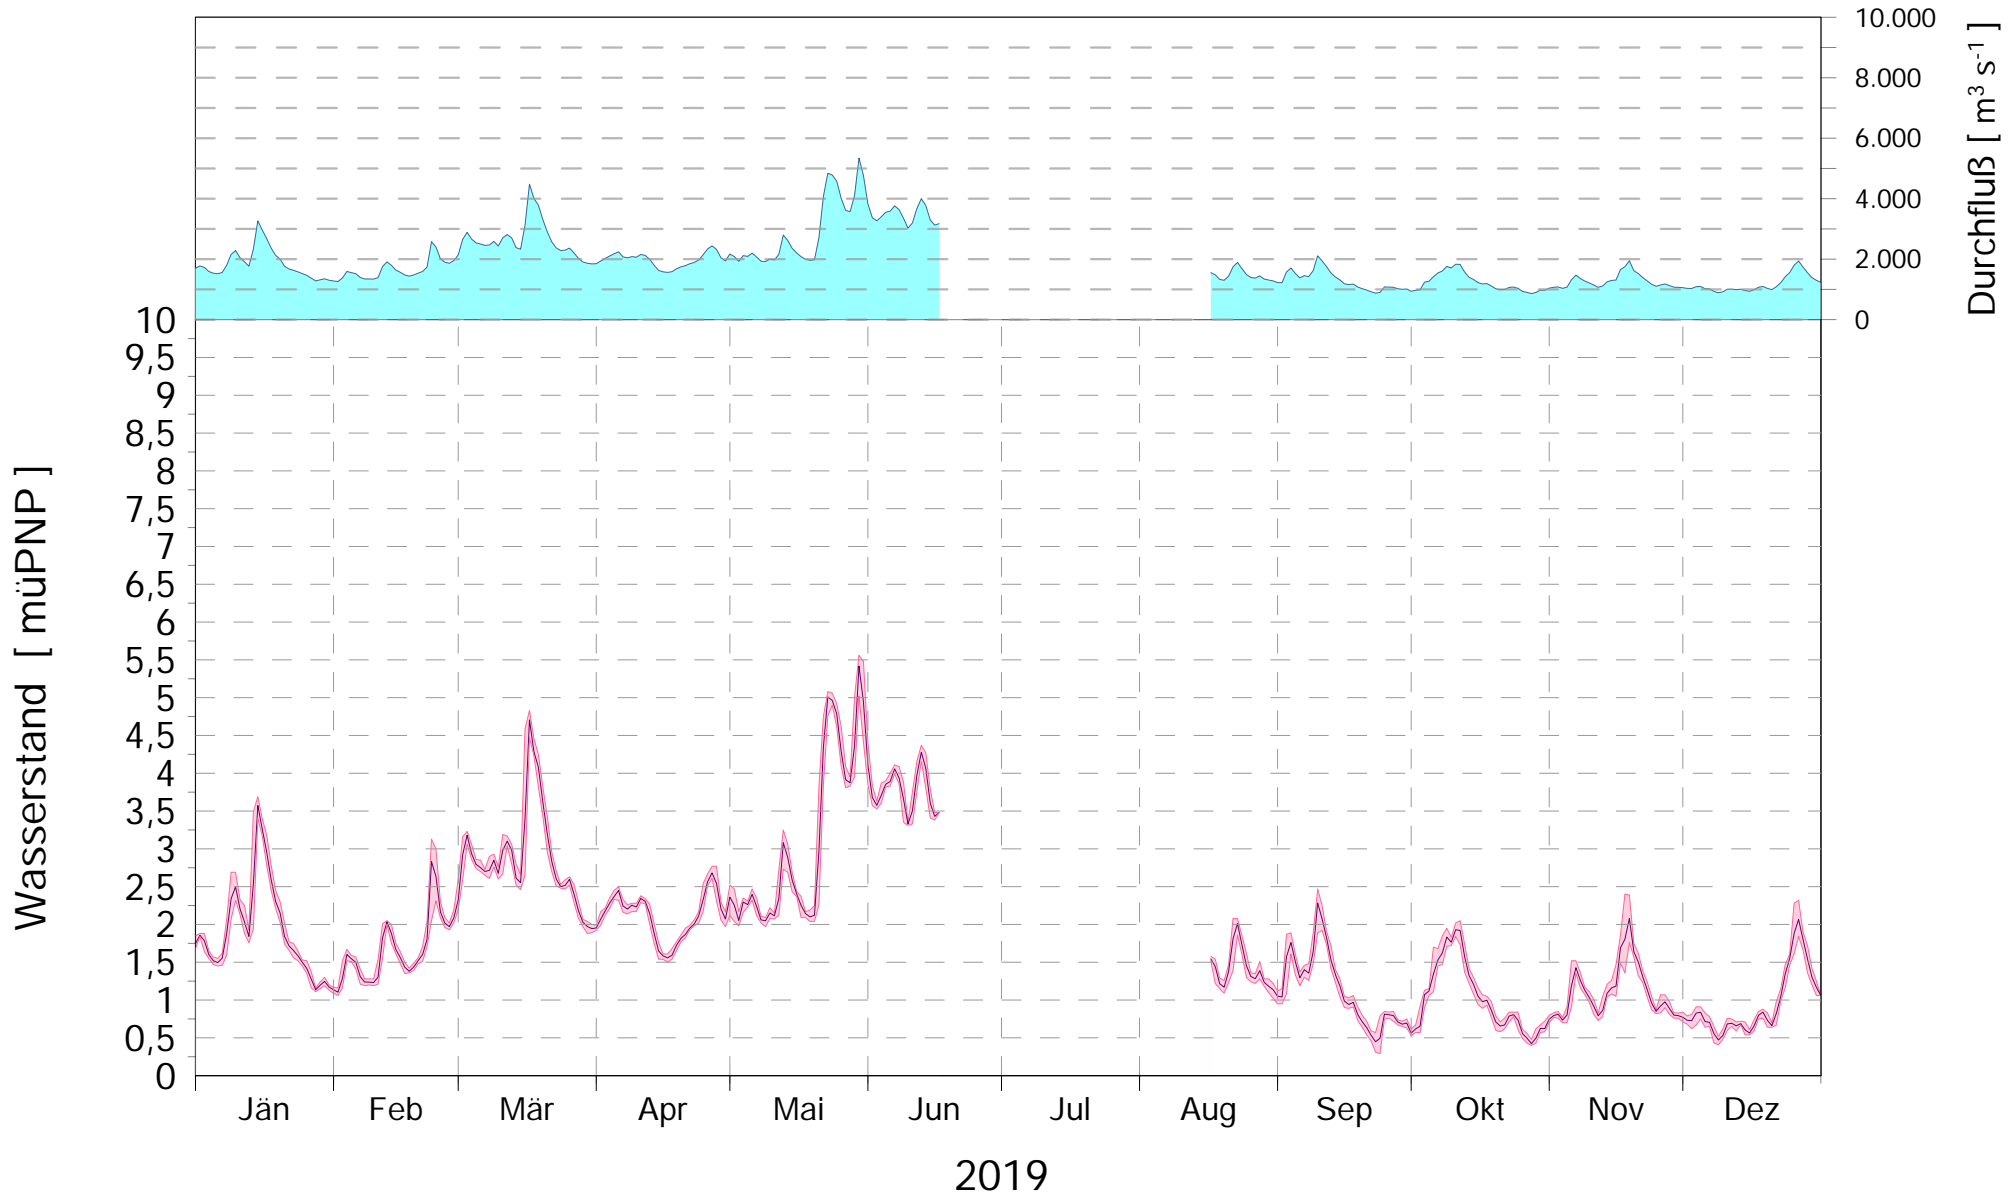

Online Station WOLFSTHAL a.d. DONAU WASSERSTAND

■ Q - Donau
— Wasserstand Donau

ROHDATEN - Bereinigte 15 Minuten Online Messwerte vorbehaltlich weiterer Detailevaluierung