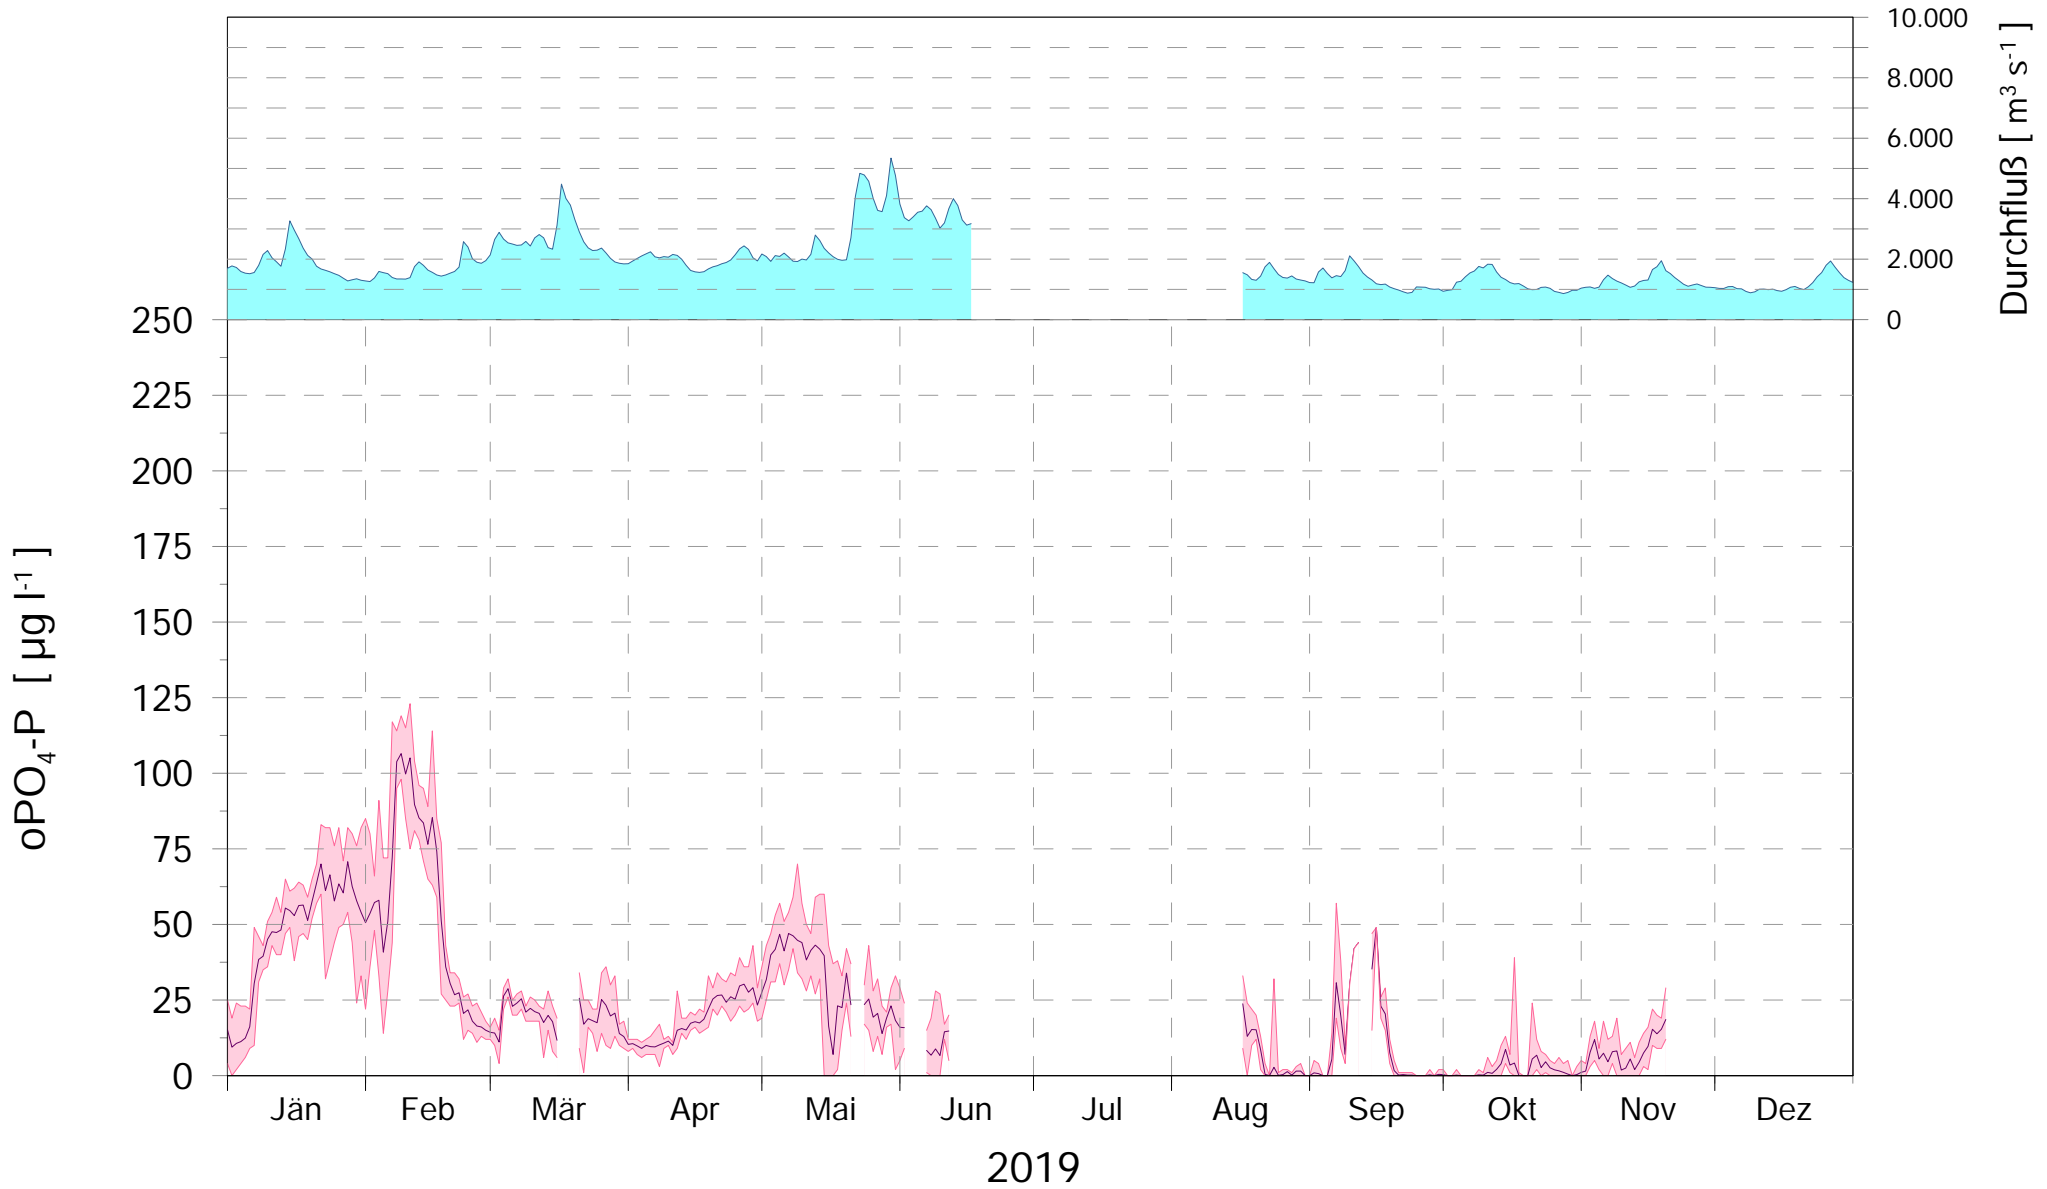

Online Station WOLFSTHAL a.d. DONAU ORTHOPHOSPHAT-PHOSPHOR GEHALT

Q - Donau
Orthophosphat-P Donau

ROHDATEN - Bereinigte 15 Minuten Online Messwerte vorbehaltlich weiterer Detailevaluierung