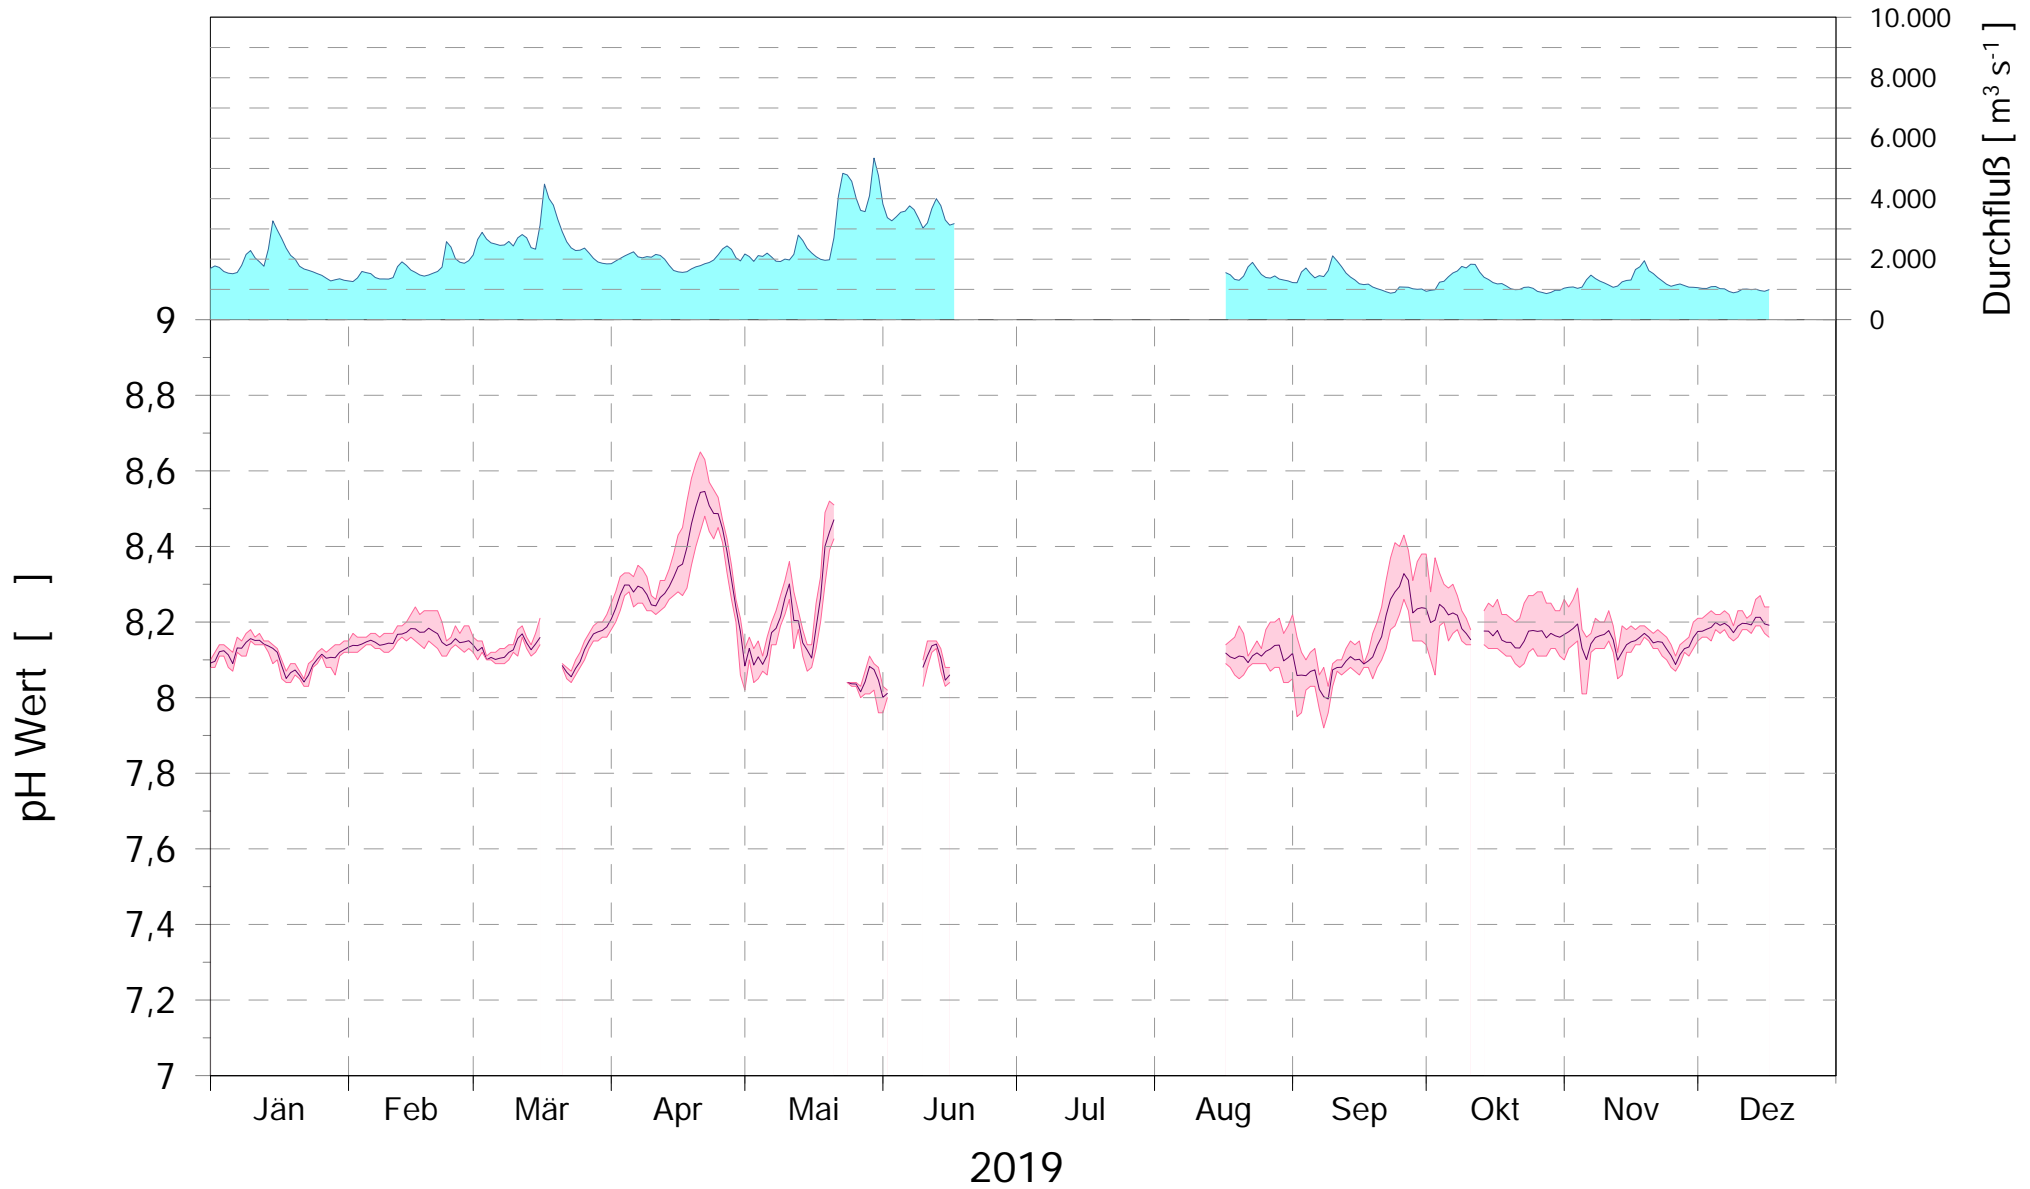

## pH WERT

Q - Donau  
pH Wert Donau

ROHDATEN - Bereinigte 15 Minuten Online Messwerte vorbehaltlich weiterer Detailevaluierung