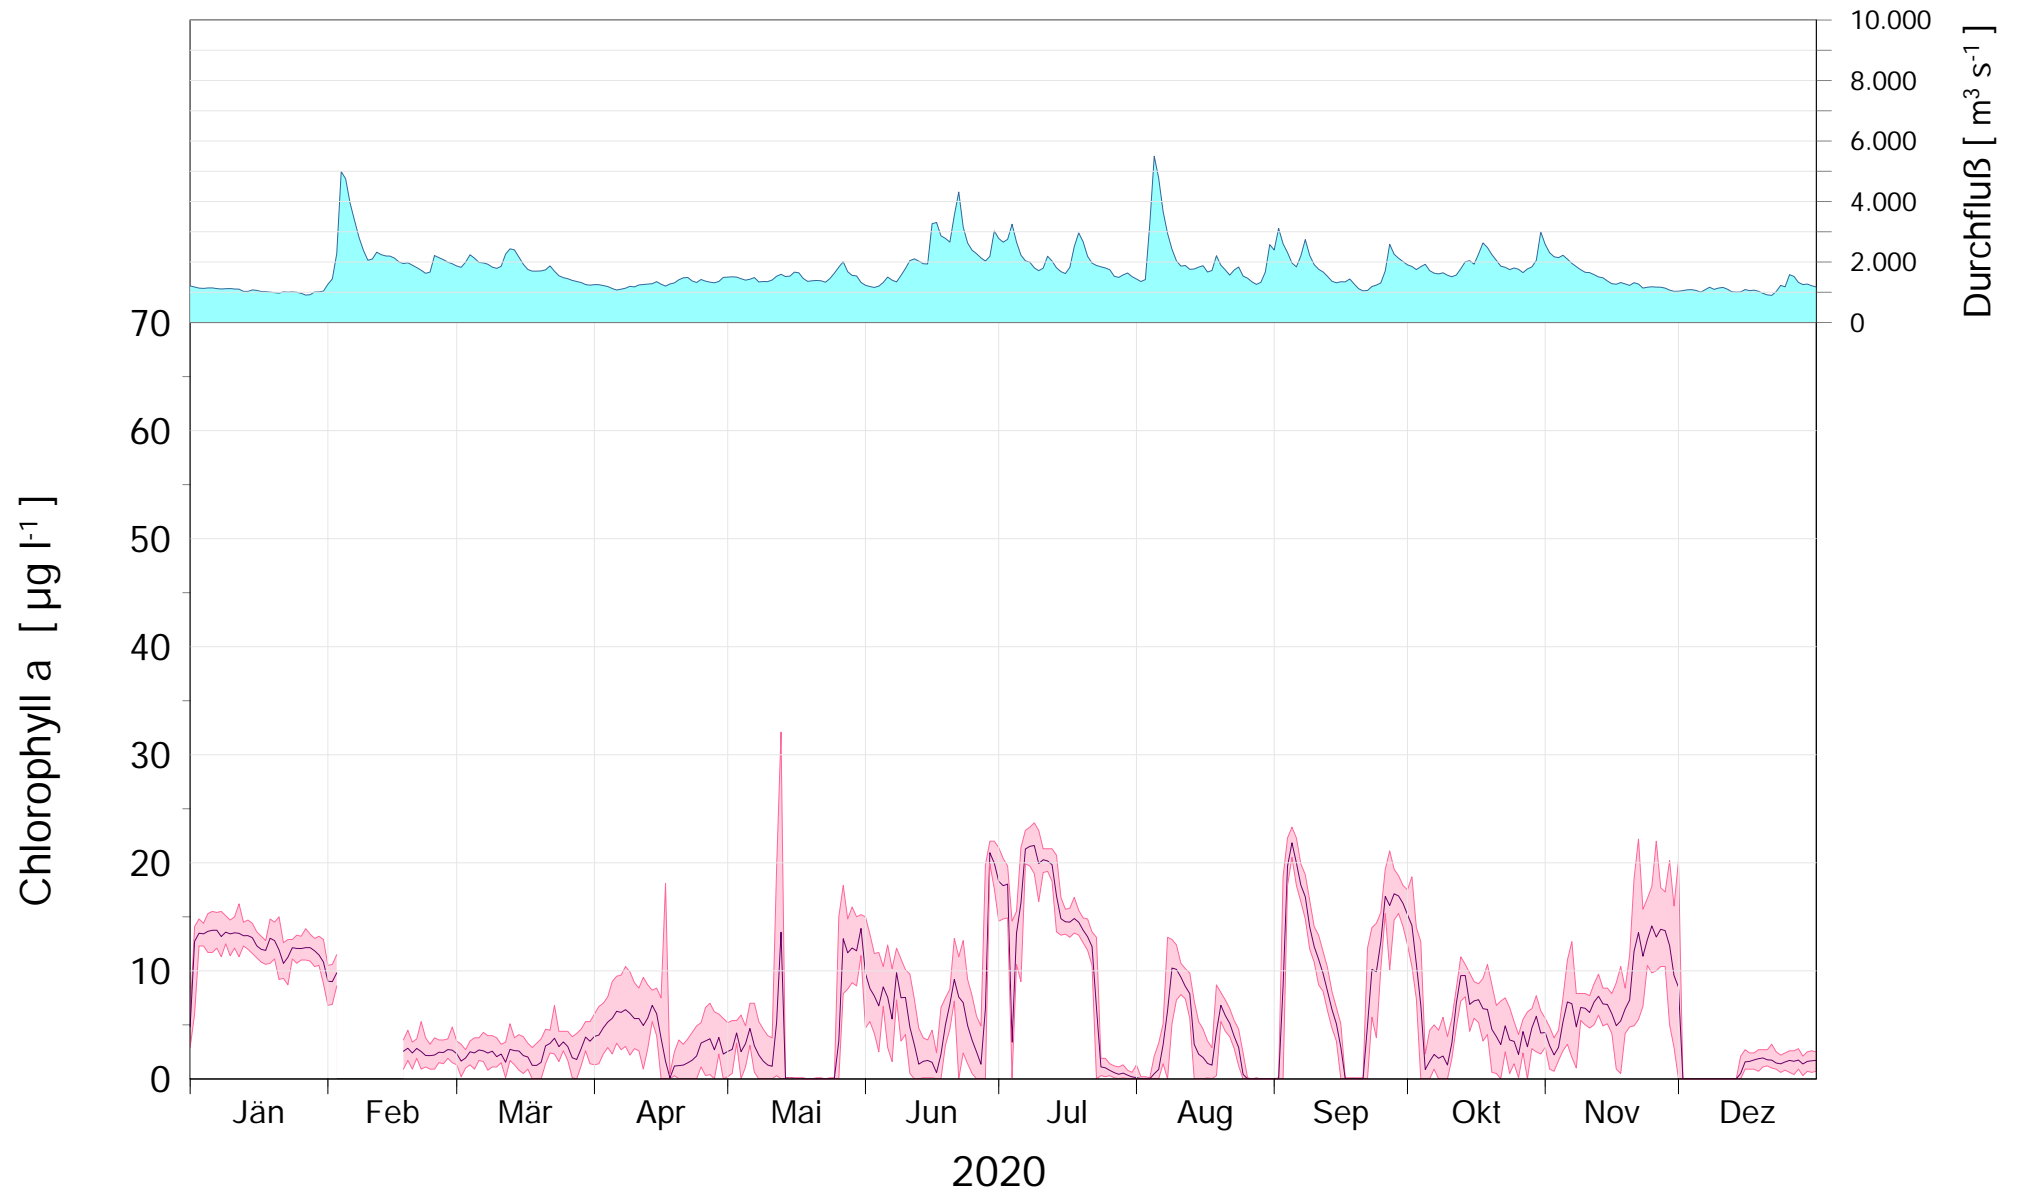

# Online Station WOLFSTHAL a.d. DONAU CHLOROPHYLL a

Q - Donau  
Chlorophyll a Donau

ROHDATEN - Bereinigte 15 Minuten Online Messwerte vorbehaltlich weiterer Detailevaluierung