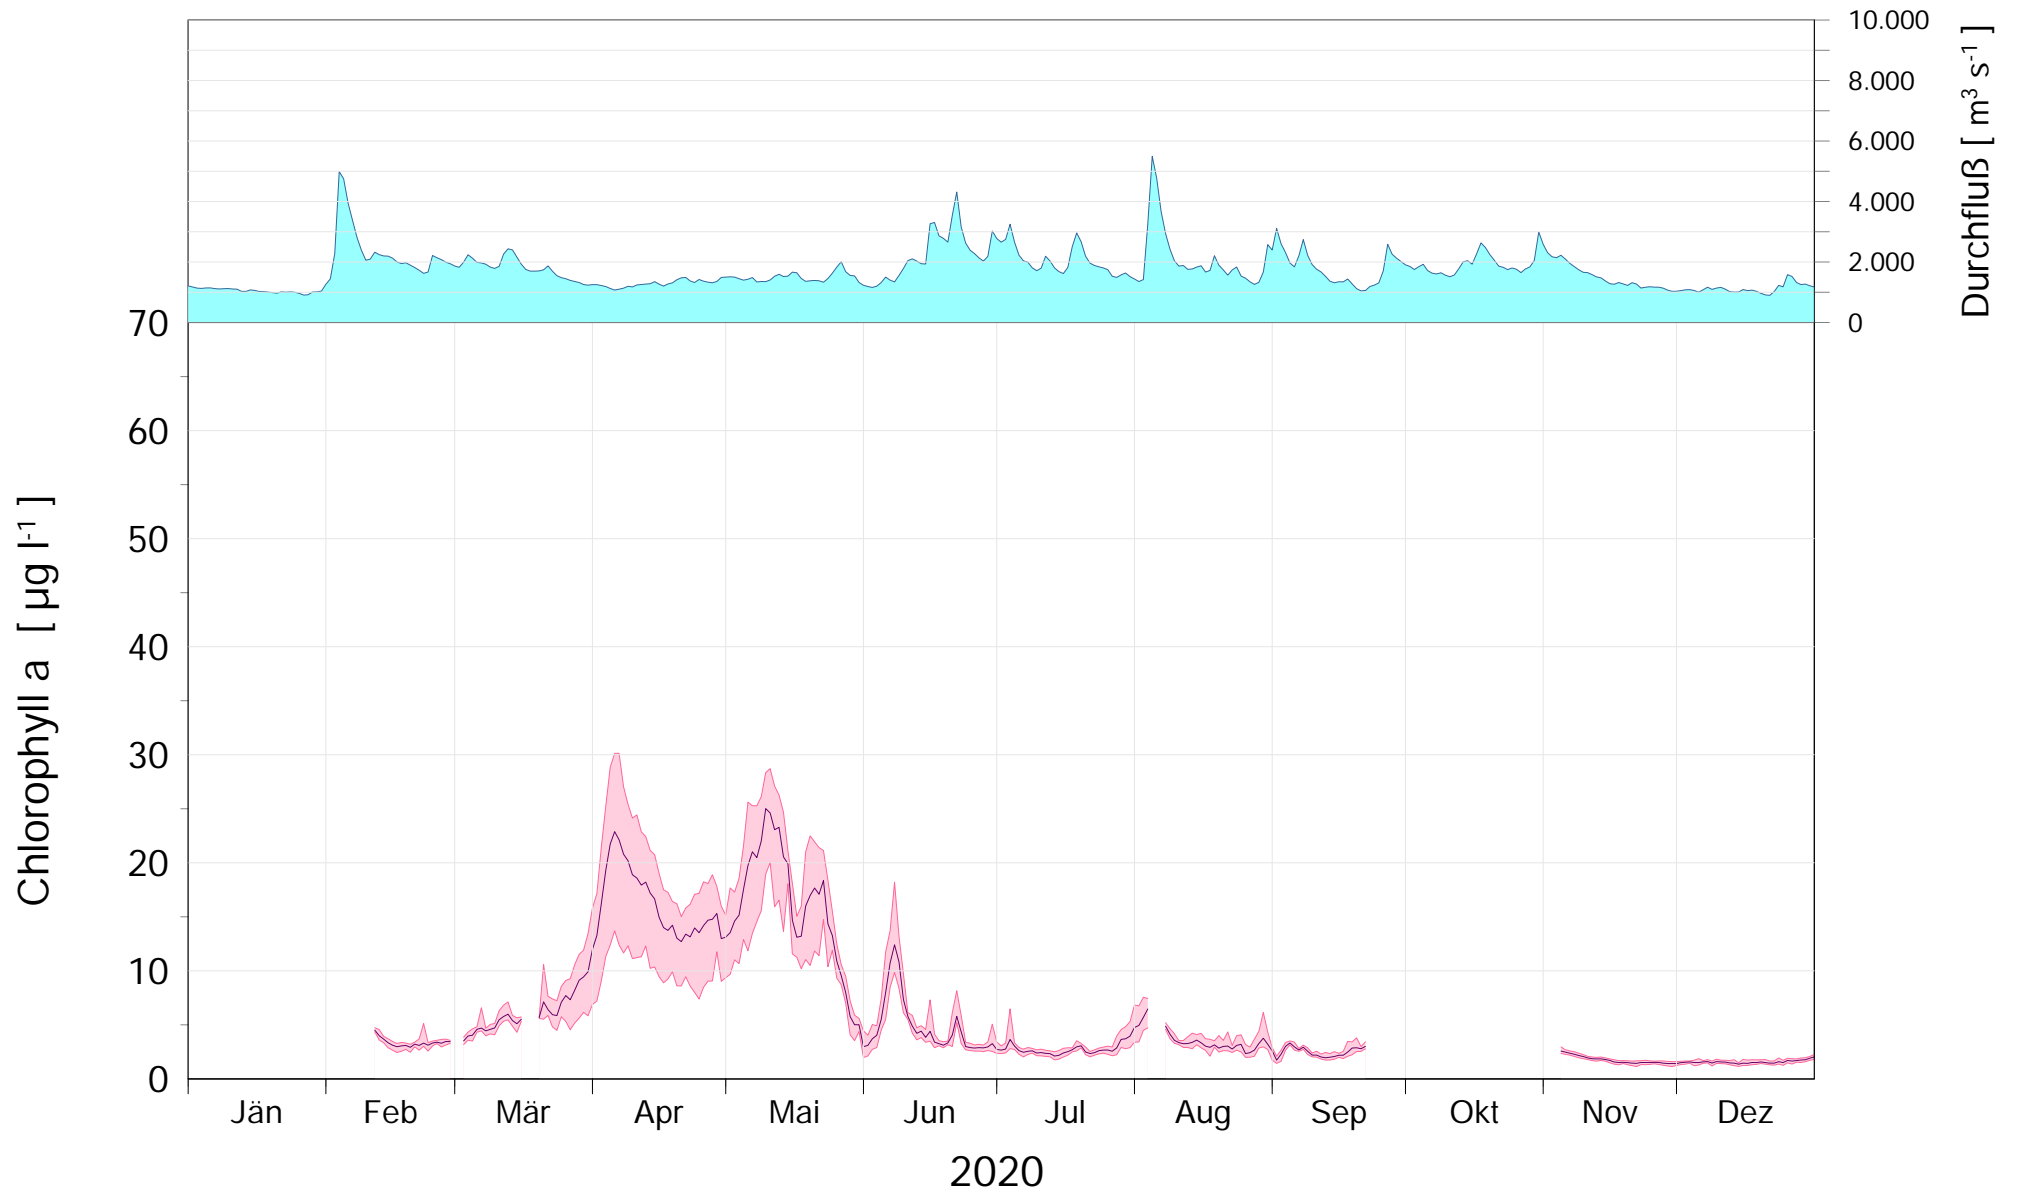

Online Station WOLFSTHAL a.d. DONAU CHLOROPHYLL a

Q - Donau
Chlorophyll a Donau

ROHDATEN - Bereinigte 15 Minuten Online Messwerte vorbehaltlich weiterer Detailevaluierung