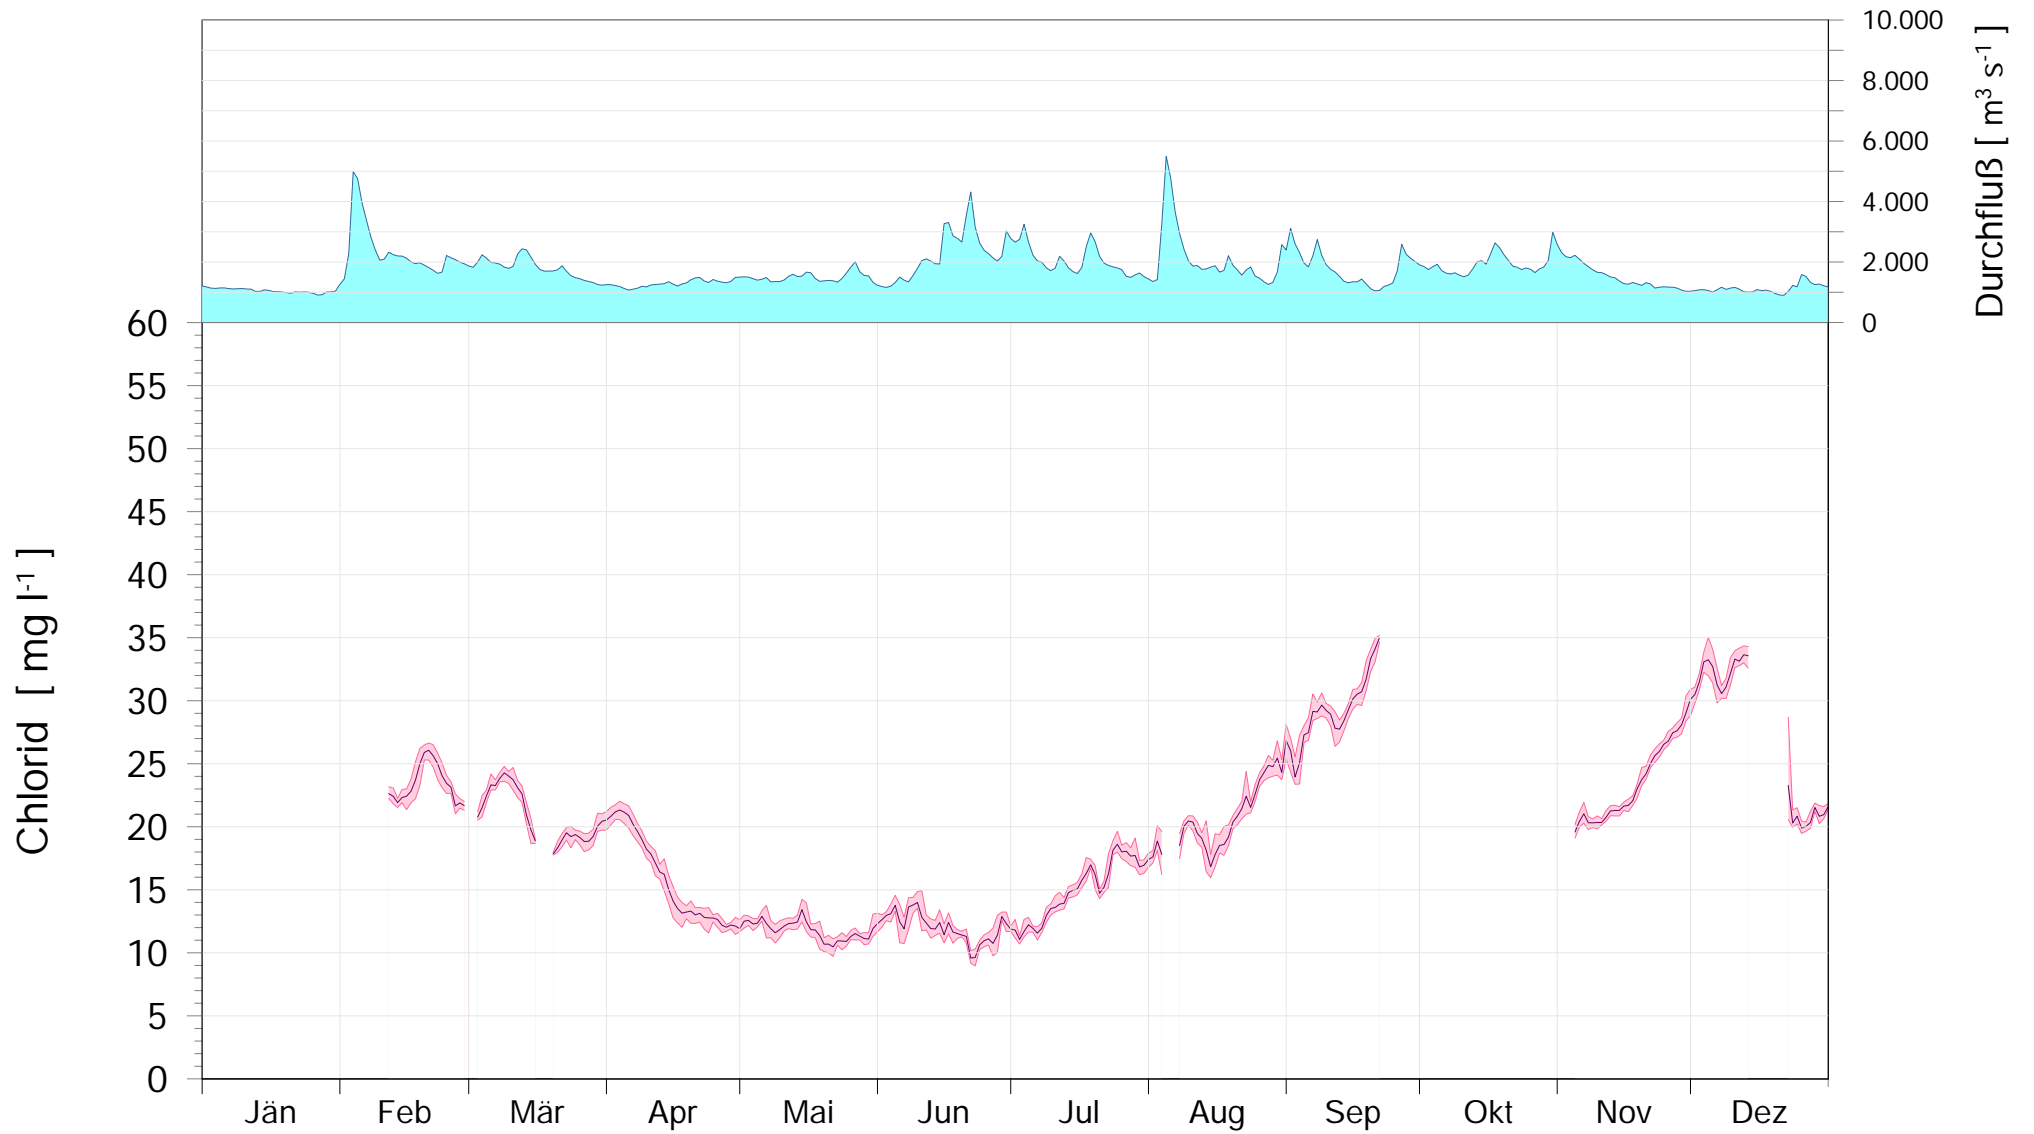

Online Station WOLFSTHAL a.d. DONAU CHLORIDGEHALT

Q - Donau
Sauerstoffgehalt Donau

ROHDATEN - Bereinigte 15 Minuten Online Messwerte vorbehaltlich weiterer Detailevaluierung