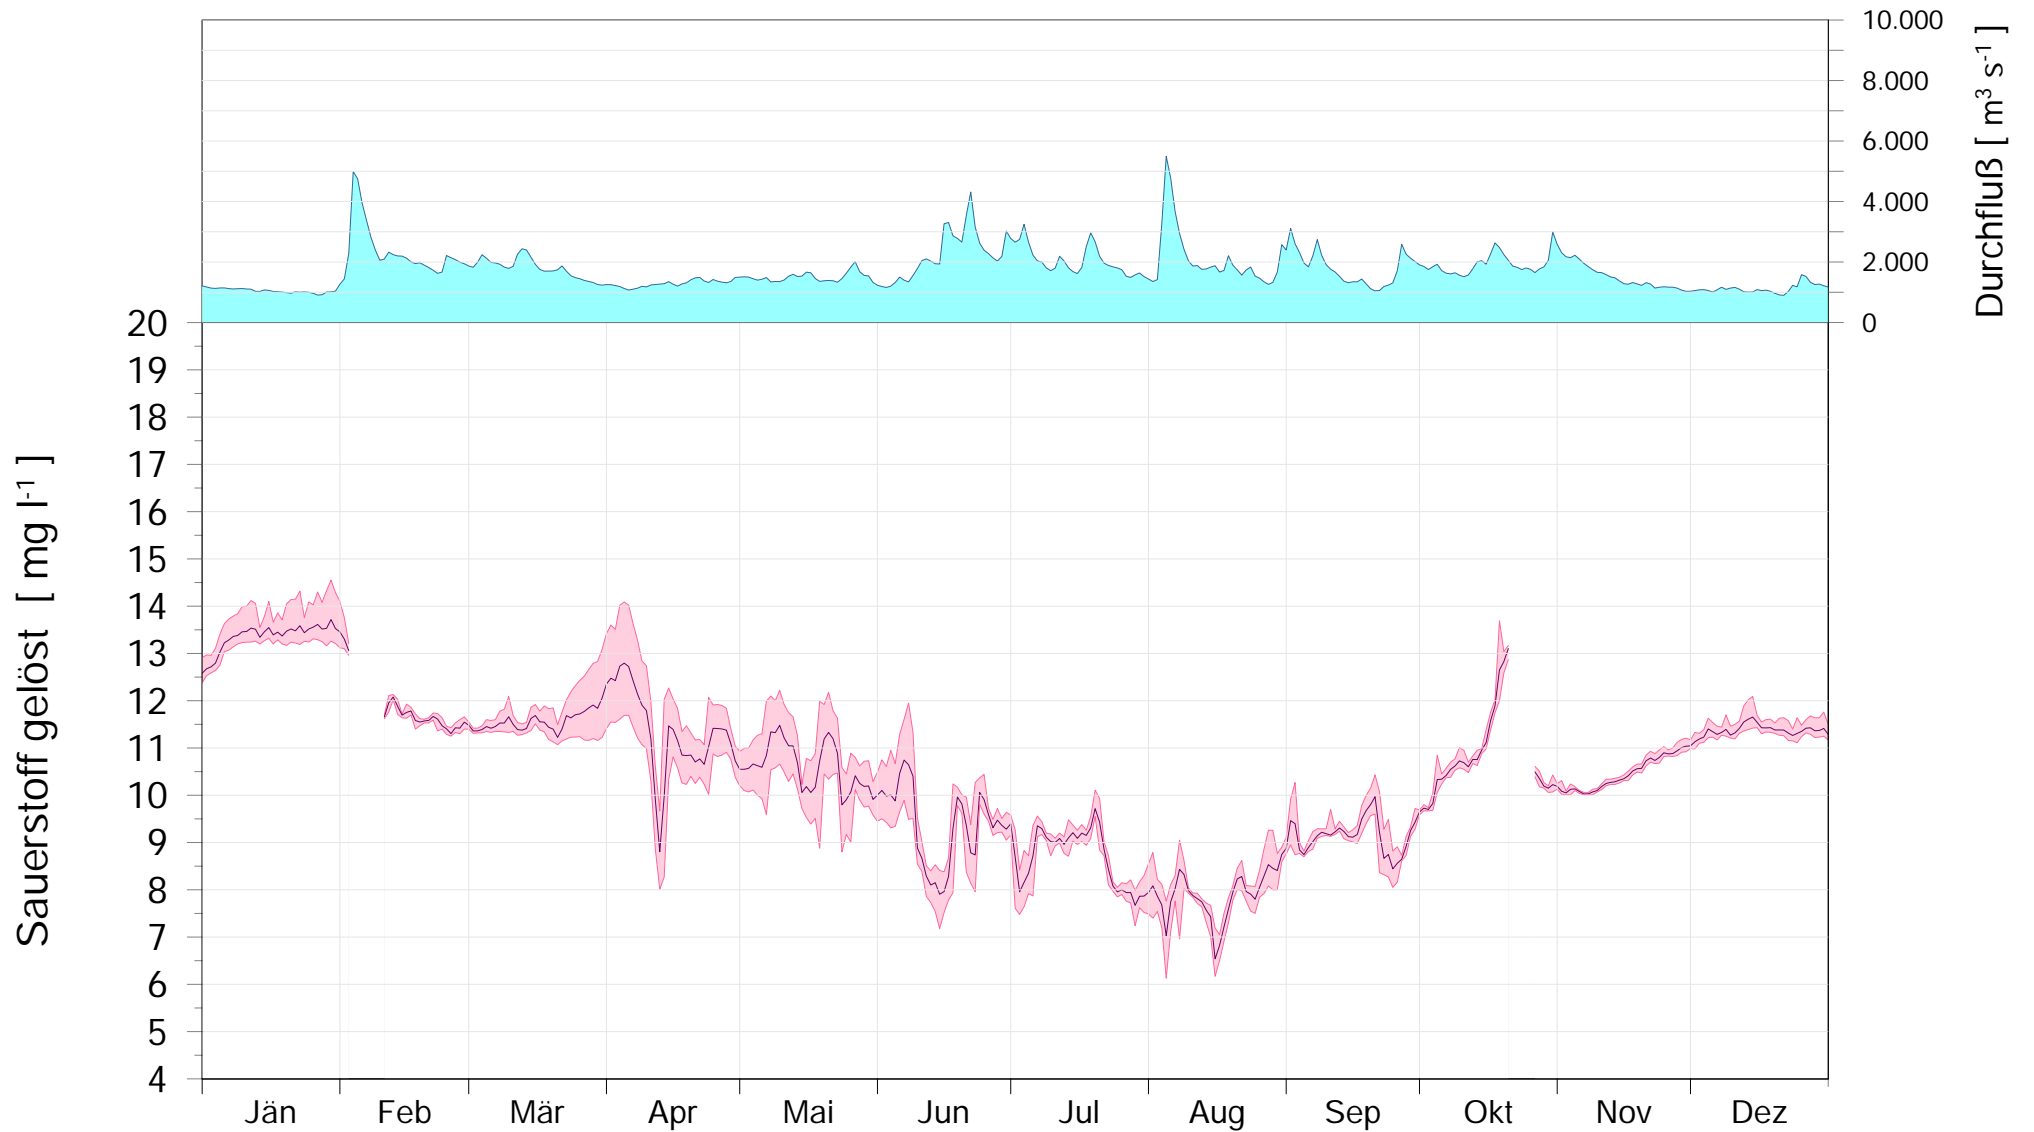

# Online Station WOLFSTHAL a.d. DONAU SAUERSTOFFGEHALT

Q - Donau  
Sauerstoffgehalt Donau

ROHDATEN - Bereinigte 15 Minuten Online Messwerte vorbehaltlich weiterer Detailevaluierung