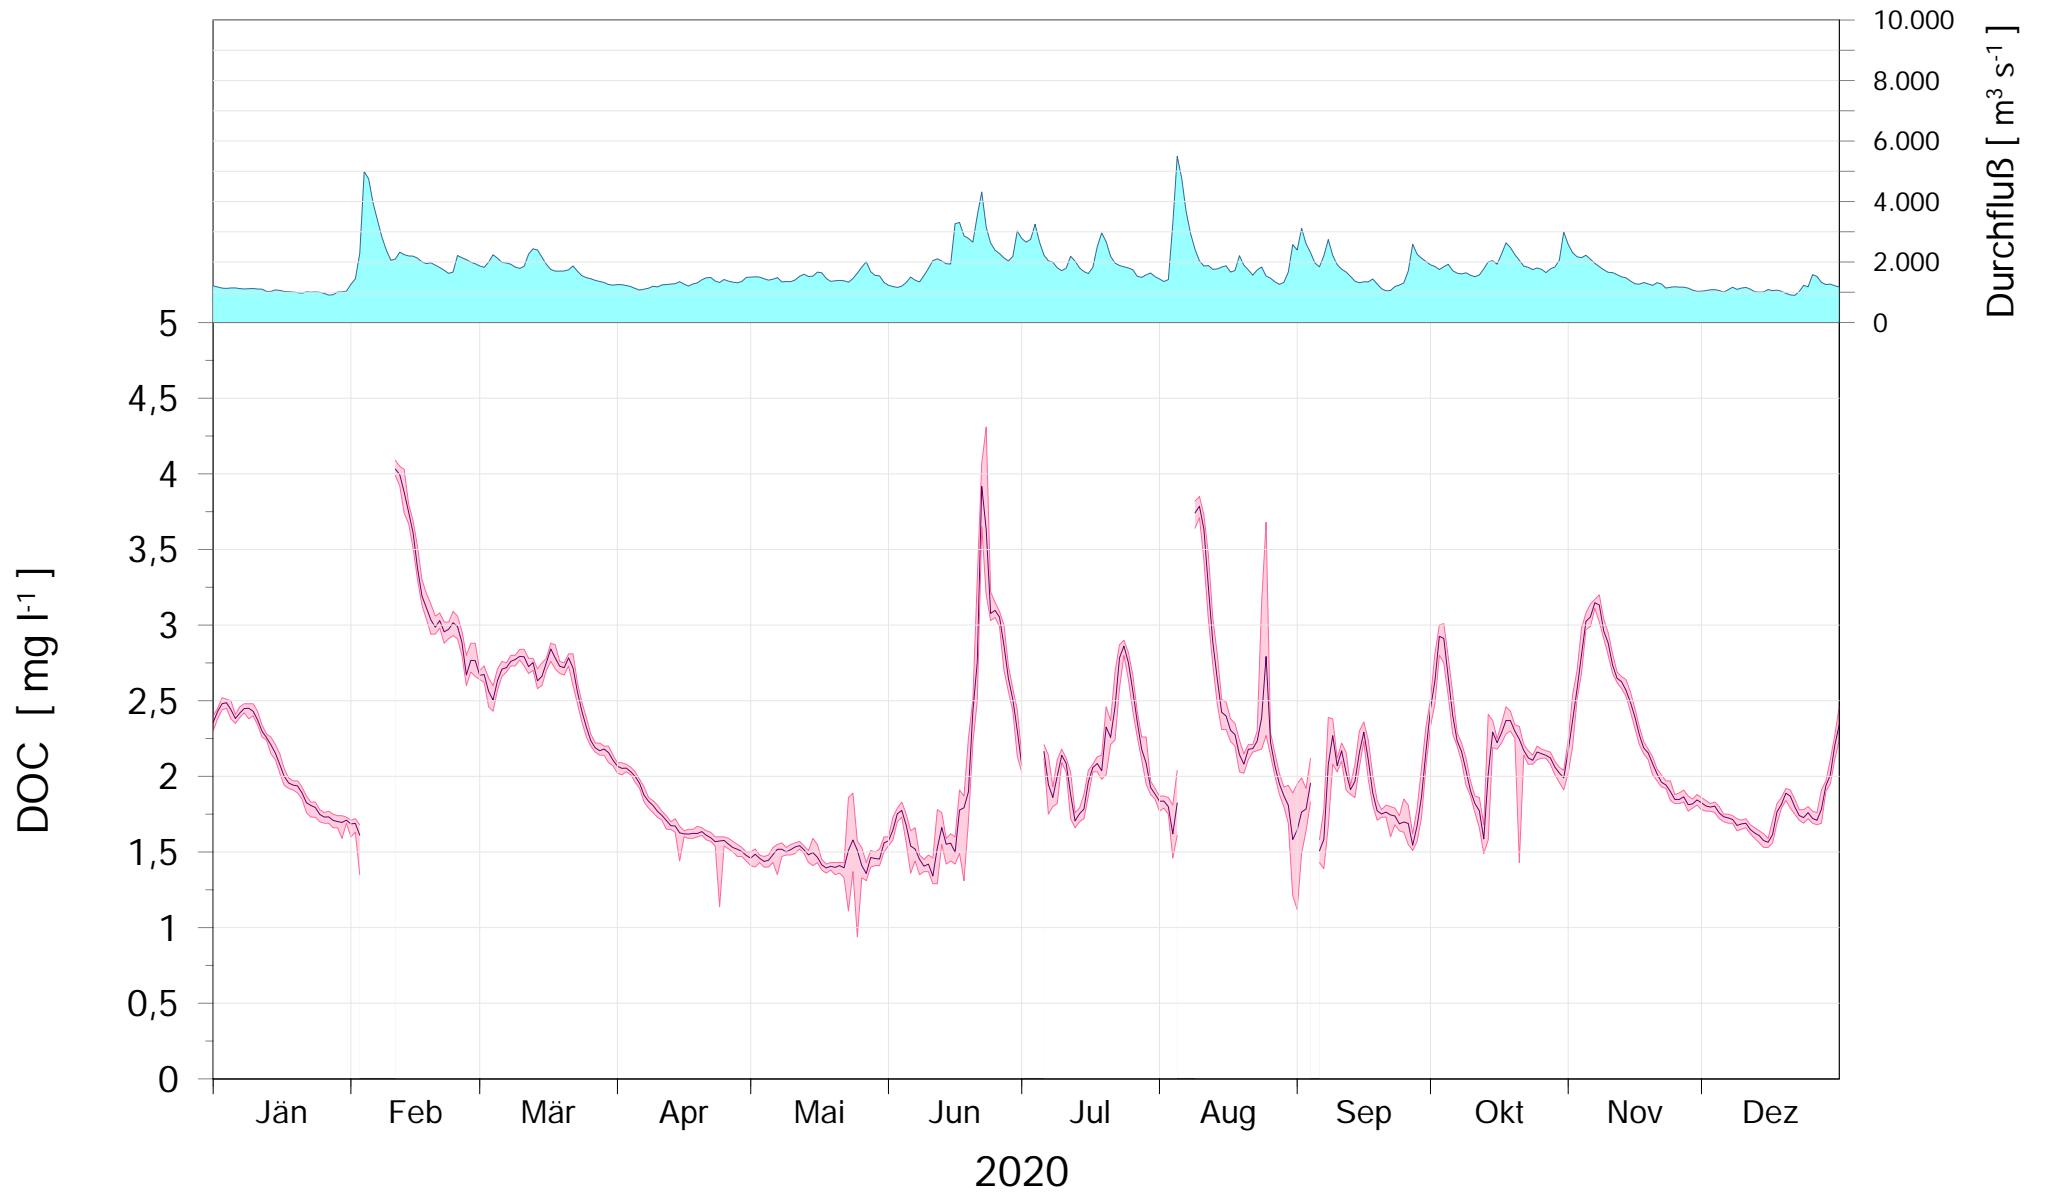

Online Station WOLFSTHAL a.d. DONAU DOC GEHALT

Q - Donau
DOC Donau

ROHDATEN - Bereinigte 15 Minuten Online Messwerte vorbehaltlich weiterer Detailevaluierung