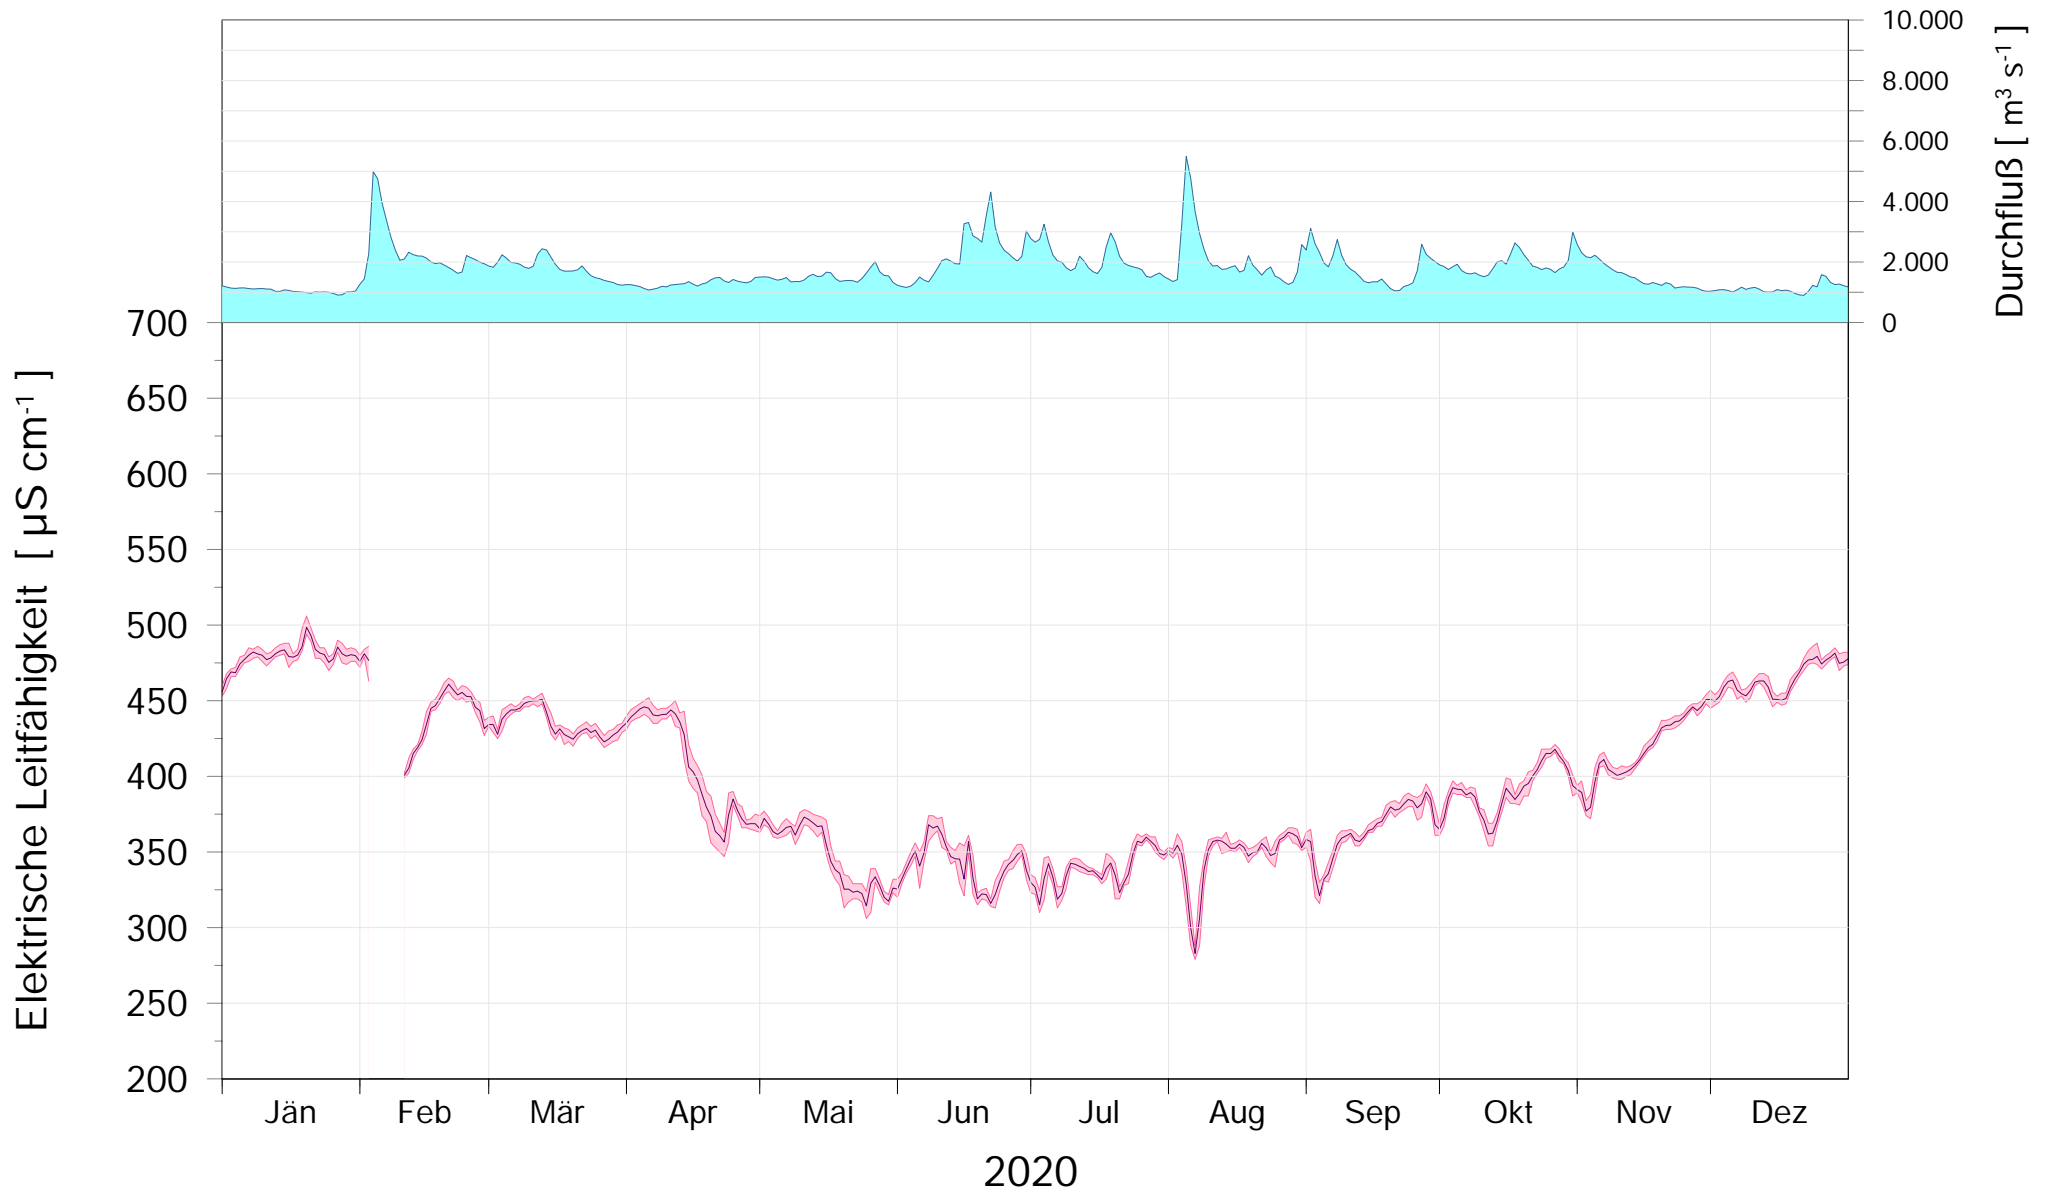

Online Station WOLFSTHAL a.d. DONAU ELEKTRISCHE LEITFÄHIGKEIT

Q - Donau
Temperatur Donau

ROHDATEN - Bereinigte 15 Minuten Online Messwerte vorbehaltlich weiterer Detailevaluierung