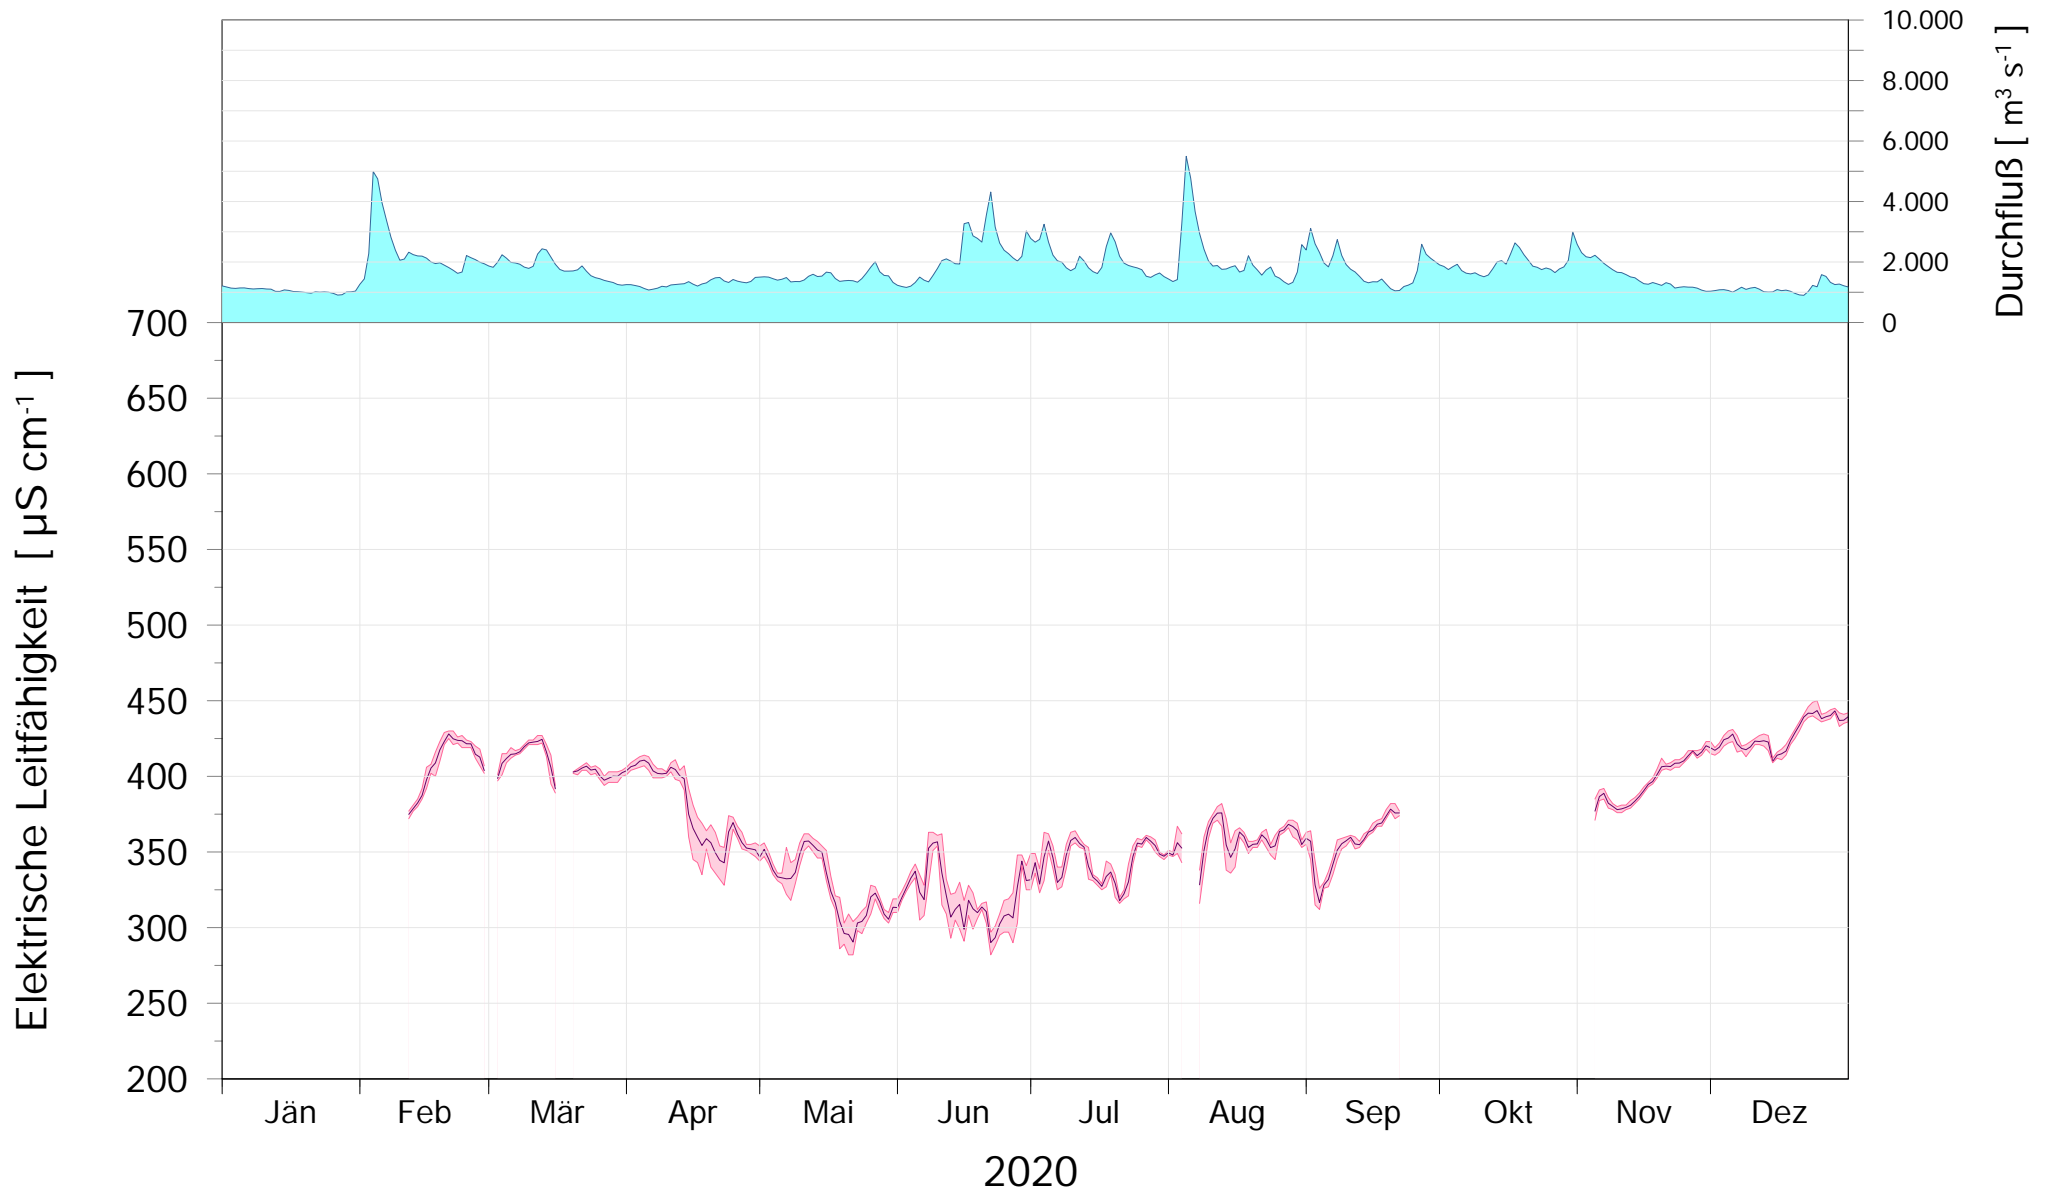

# Online Station WOLFSTHAL a.d. DONAU ELEKTRISCHE LEITFÄHIGKEIT (HL7)

Q - Donau  
Temperatur Donau

ROHDATEN - Bereinigte 15 Minuten Online Messwerte vorbehaltlich weiterer Detailevaluierung