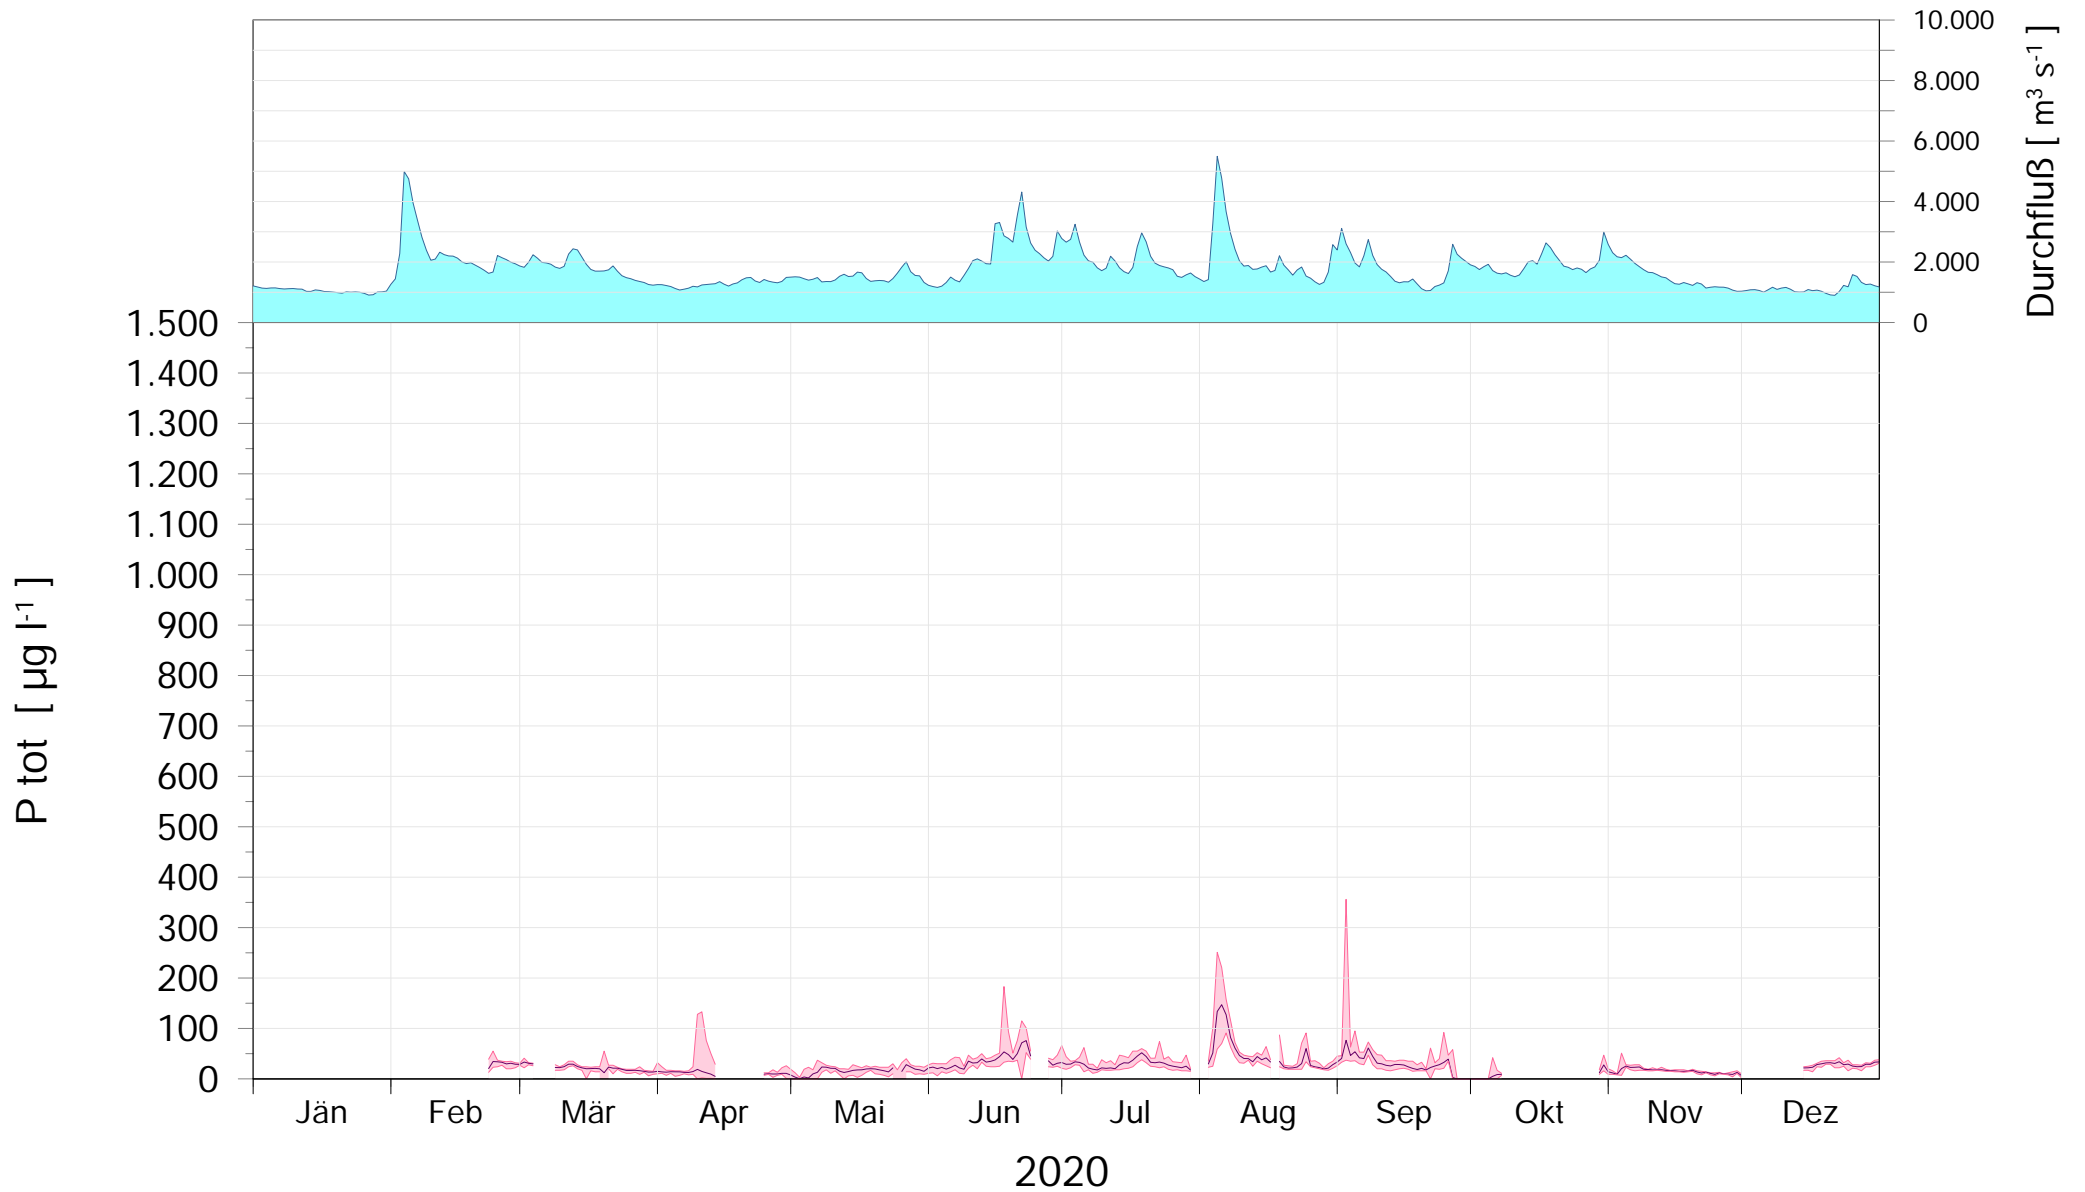

# Online Station WOLFSTHAL a.d. DONAU GESAMTPHOSPHOR GEHALT

Q - Donau  
Gesamt Phosphor Donau

ROHDATEN - Bereinigte 15 Minuten Online Messwerte vorbehaltlich weiterer Detailevaluierung