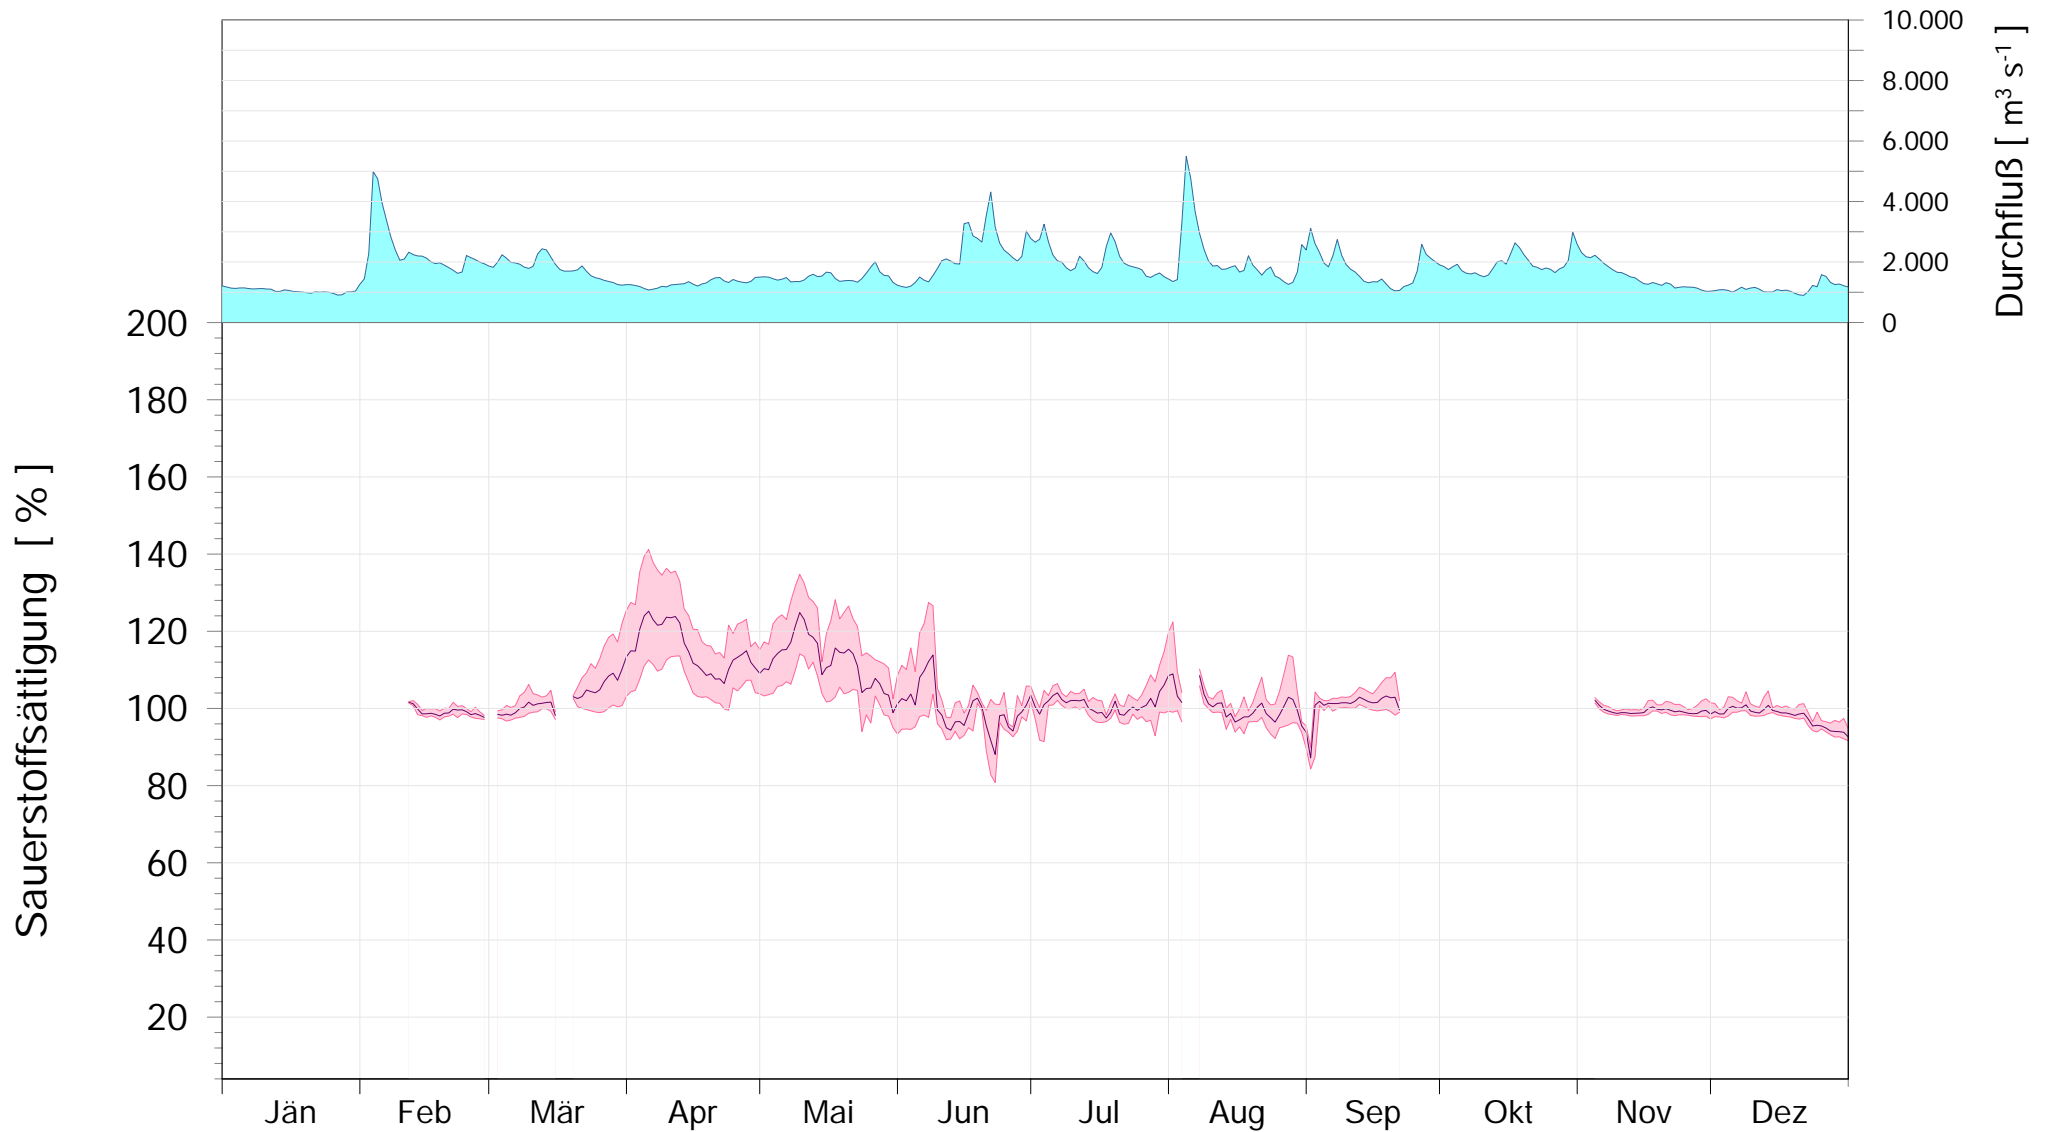

# Online Station WOLFSTHAL a.d. DONAU SAUERSTOFFSÄTTIGUNG

Q - Donau  
Sauerstoffgehalt Donau

ROHDATEN - Bereinigte 15 Minuten Online Messwerte vorbehaltlich weiterer Detailevaluierung