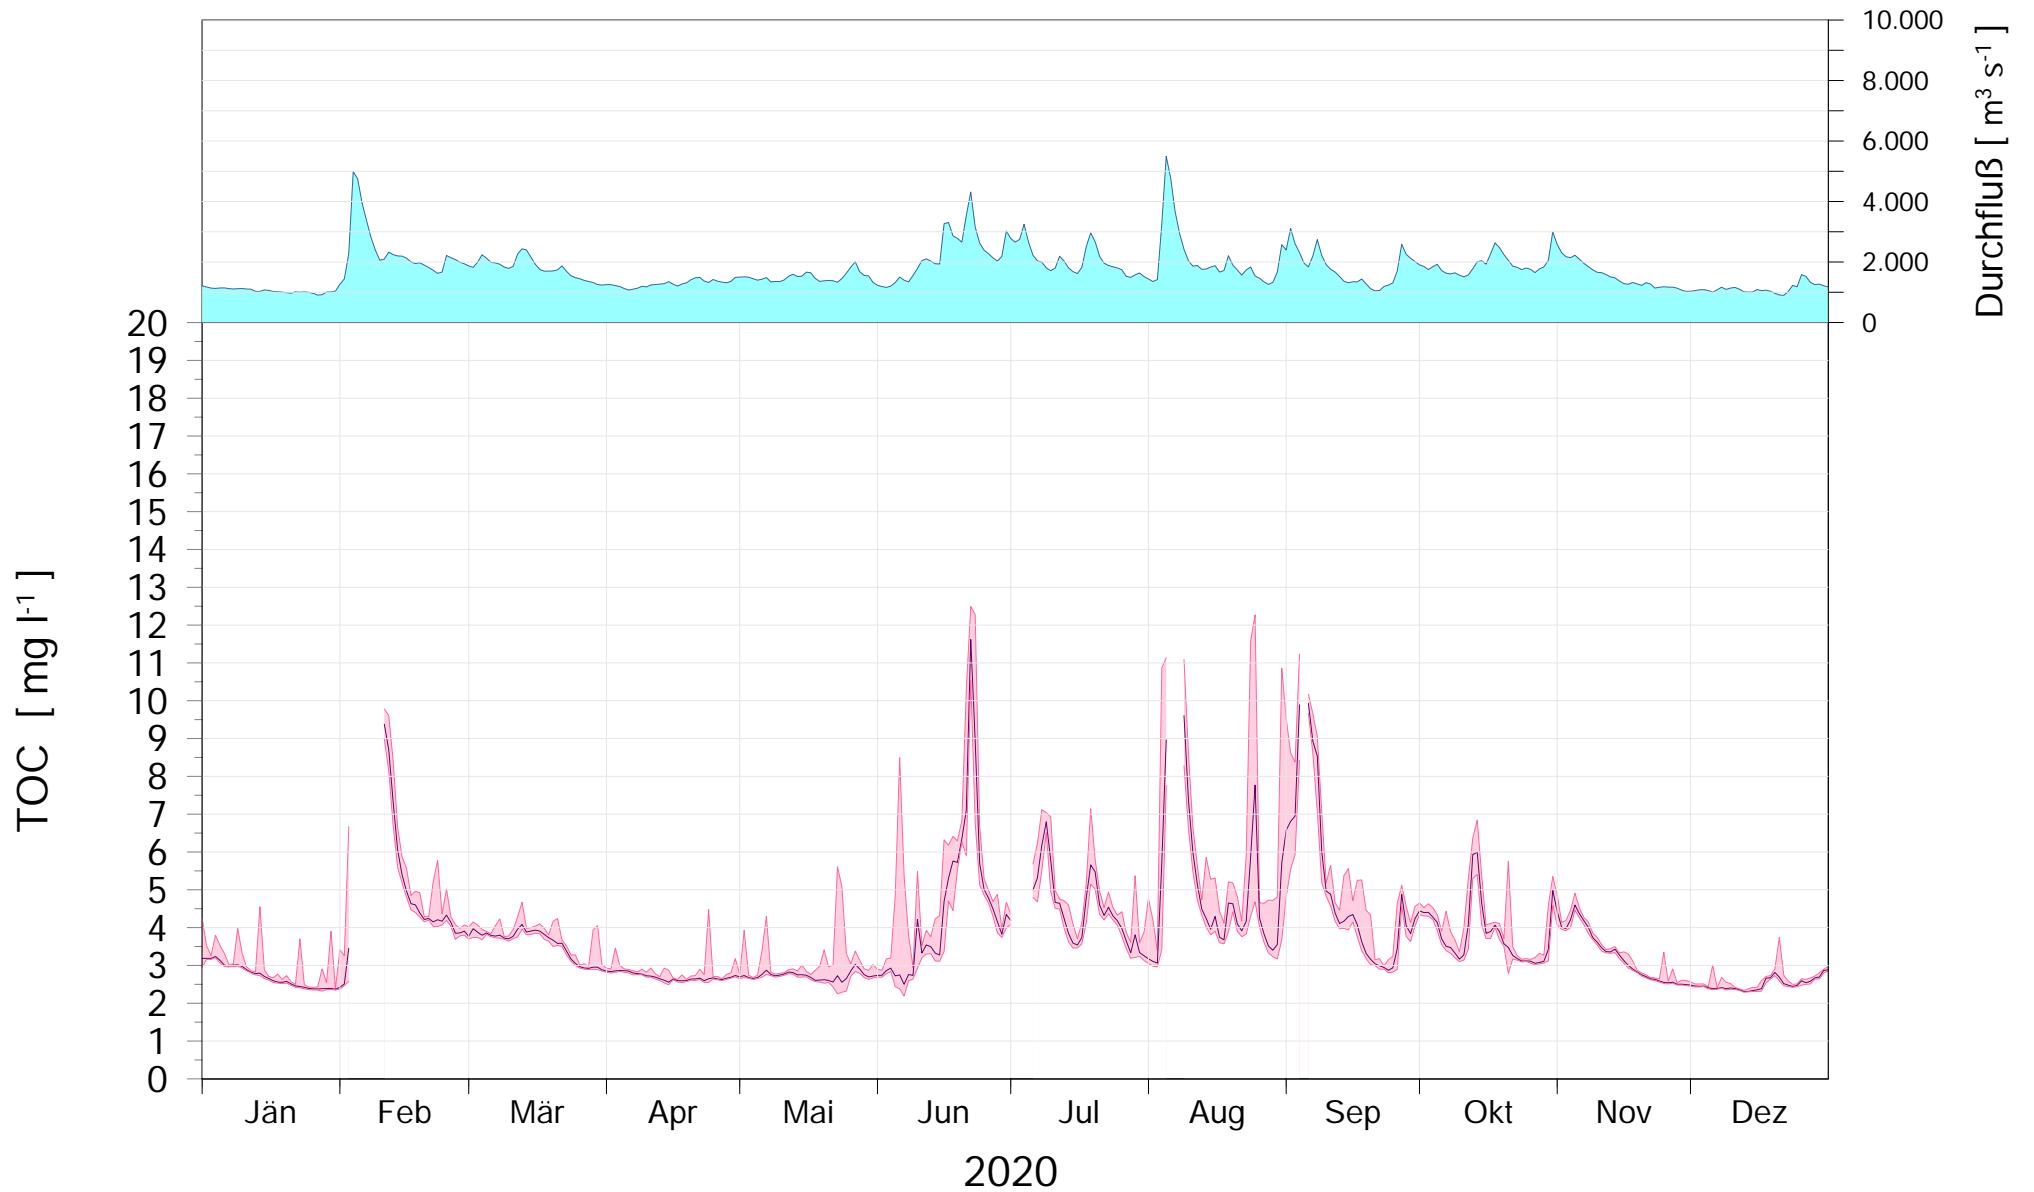

Online Station WOLFSTHAL a.d. DONAU TOC GEHALT

Q - Donau
TOC Donau

ROHDATEN - Bereinigte 15 Minuten Online Messwerte vorbehaltlich weiterer Detailevaluierung