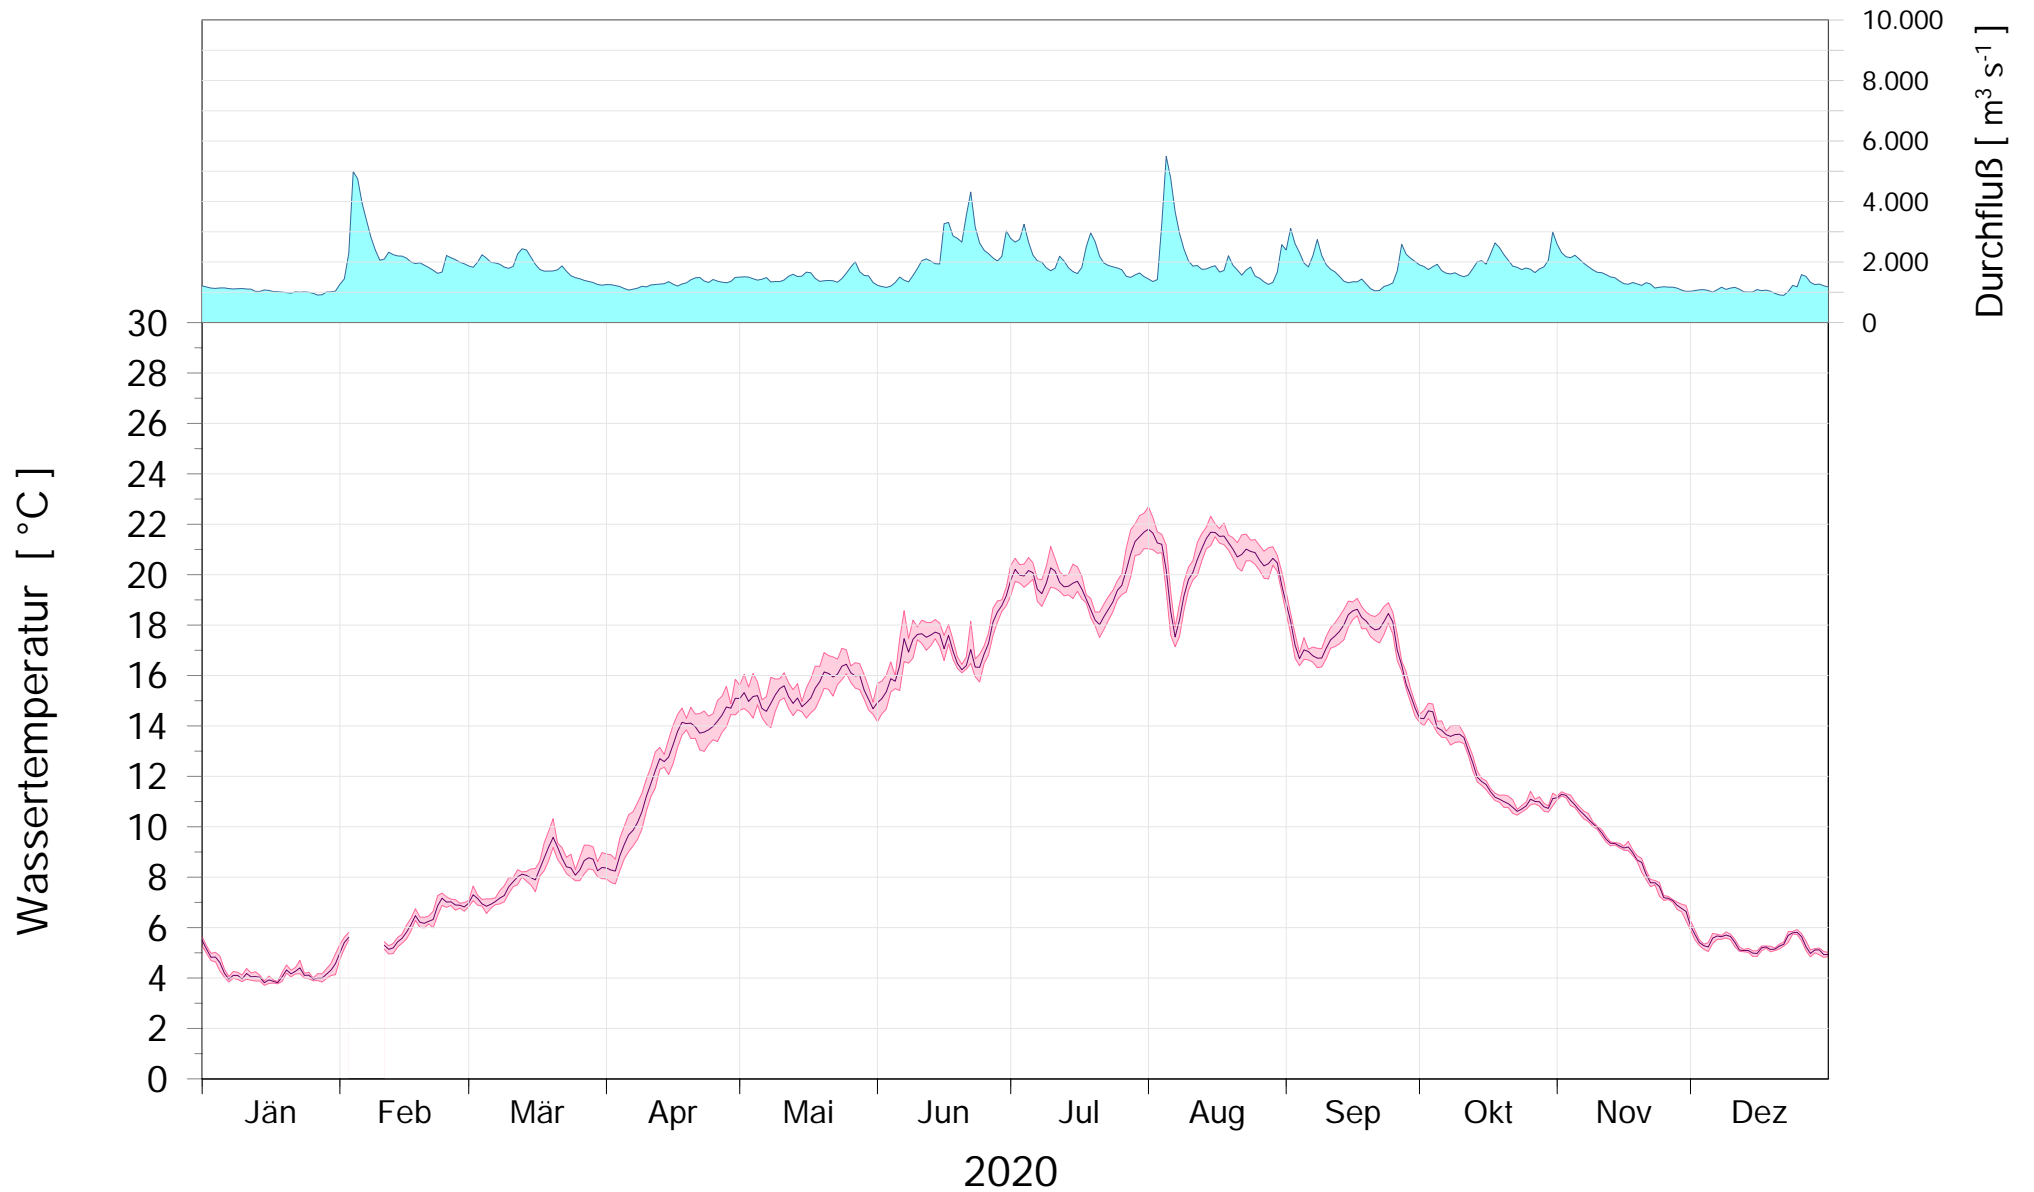

Online Station WOLFSTHAL a.d. DONAU WASSERTEMPERATUR

Q - Donau
Temperatur Donau

ROHDATEN - Bereinigte 15 Minuten Online Messwerte vorbehaltlich weiterer Detailevaluierung