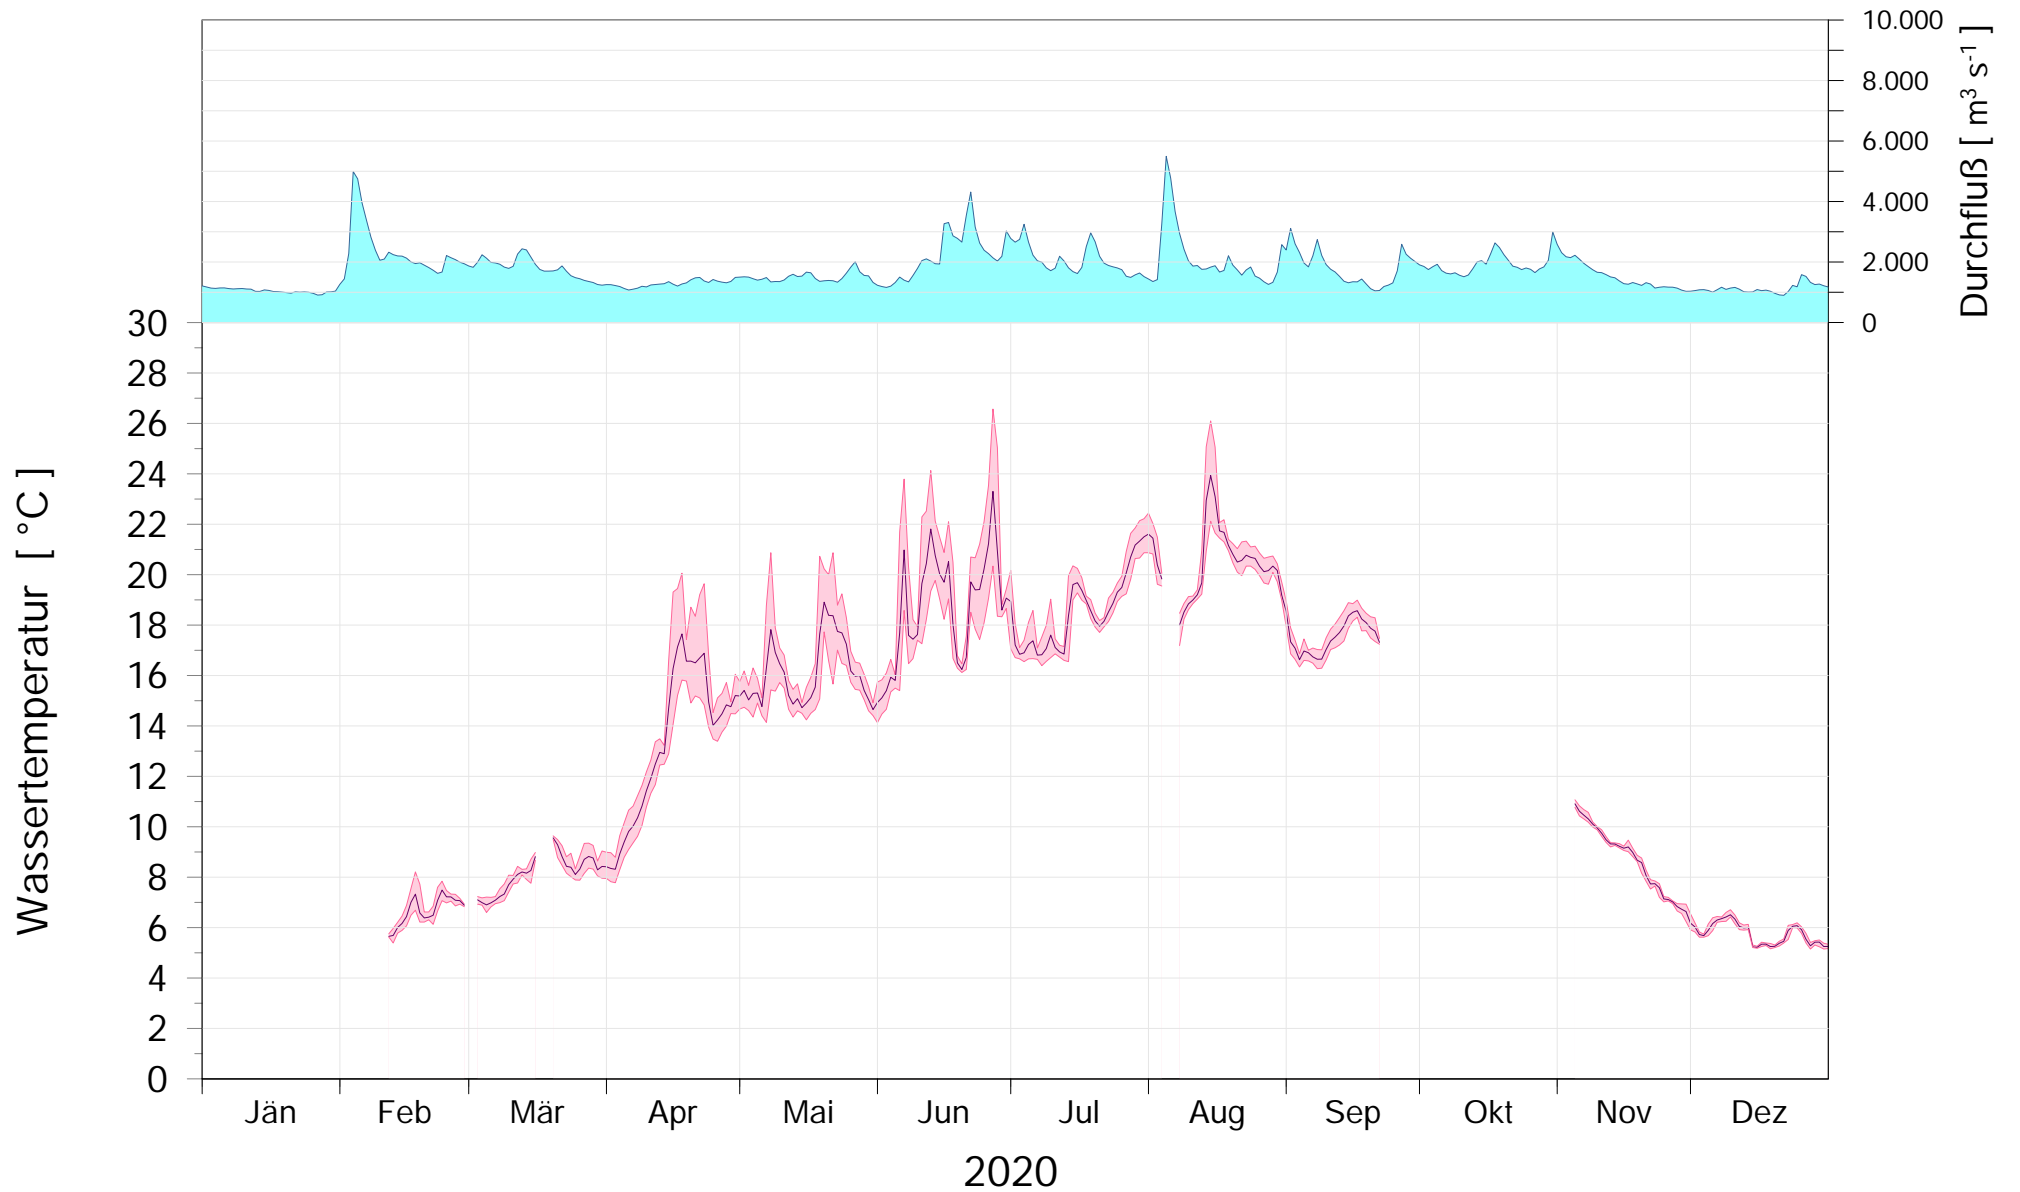

Online Station WOLFSTHAL a.d. DONAU WASSERTEMPERATUR (HL7)

Q - Donau
Temperatur Donau

ROHDATEN - Bereinigte 15 Minuten Online Messwerte vorbehaltlich weiterer Detailevaluierung