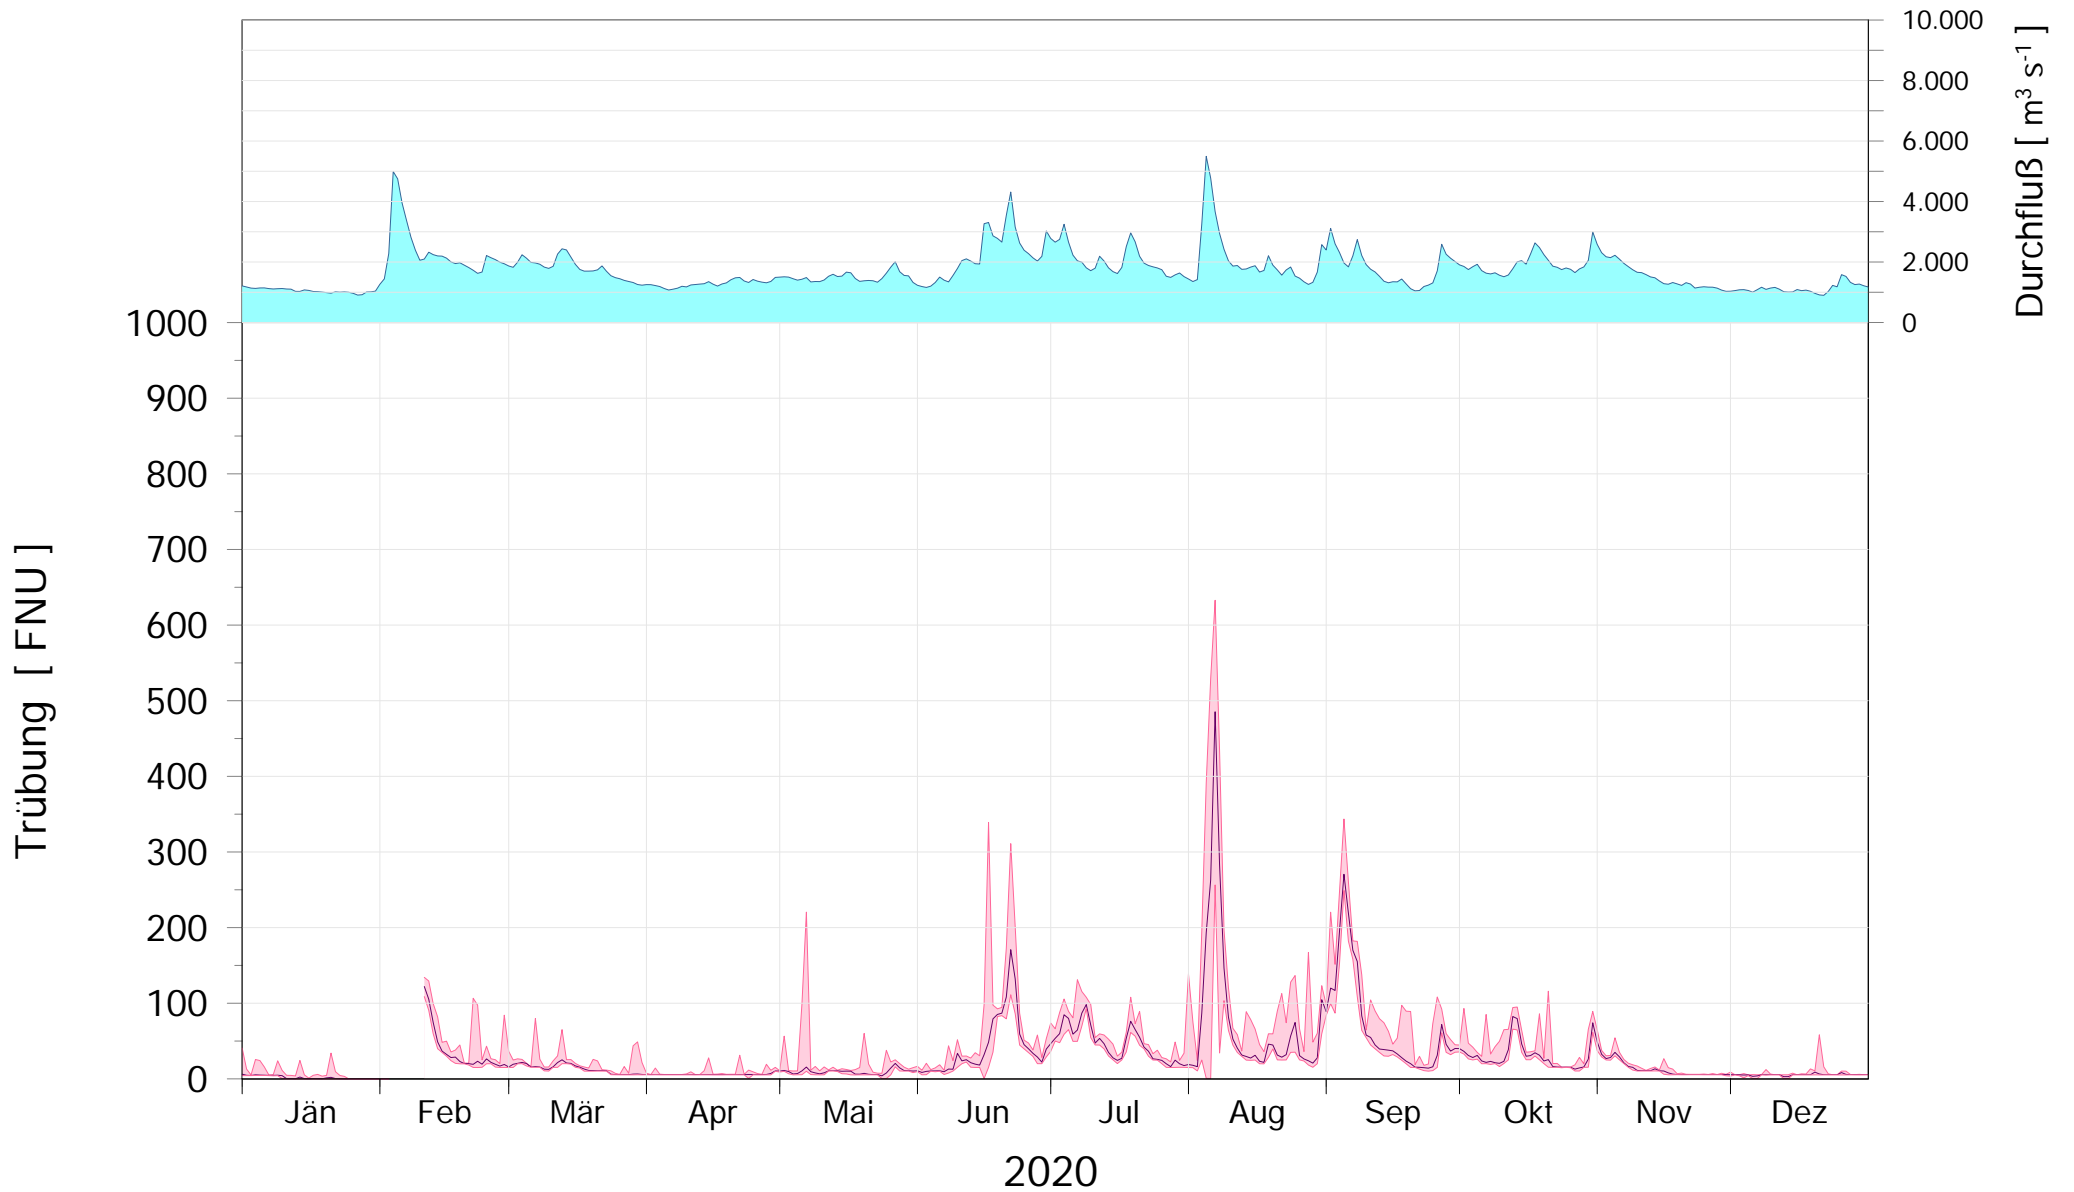

Online Station WOLFSTHAL a.d. DONAU TRÜBUNG

Q - Donau
Trübung Donau

ROHDATEN - Bereinigte 15 Minuten Online Messwerte vorbehaltlich weiterer Detailevaluierung