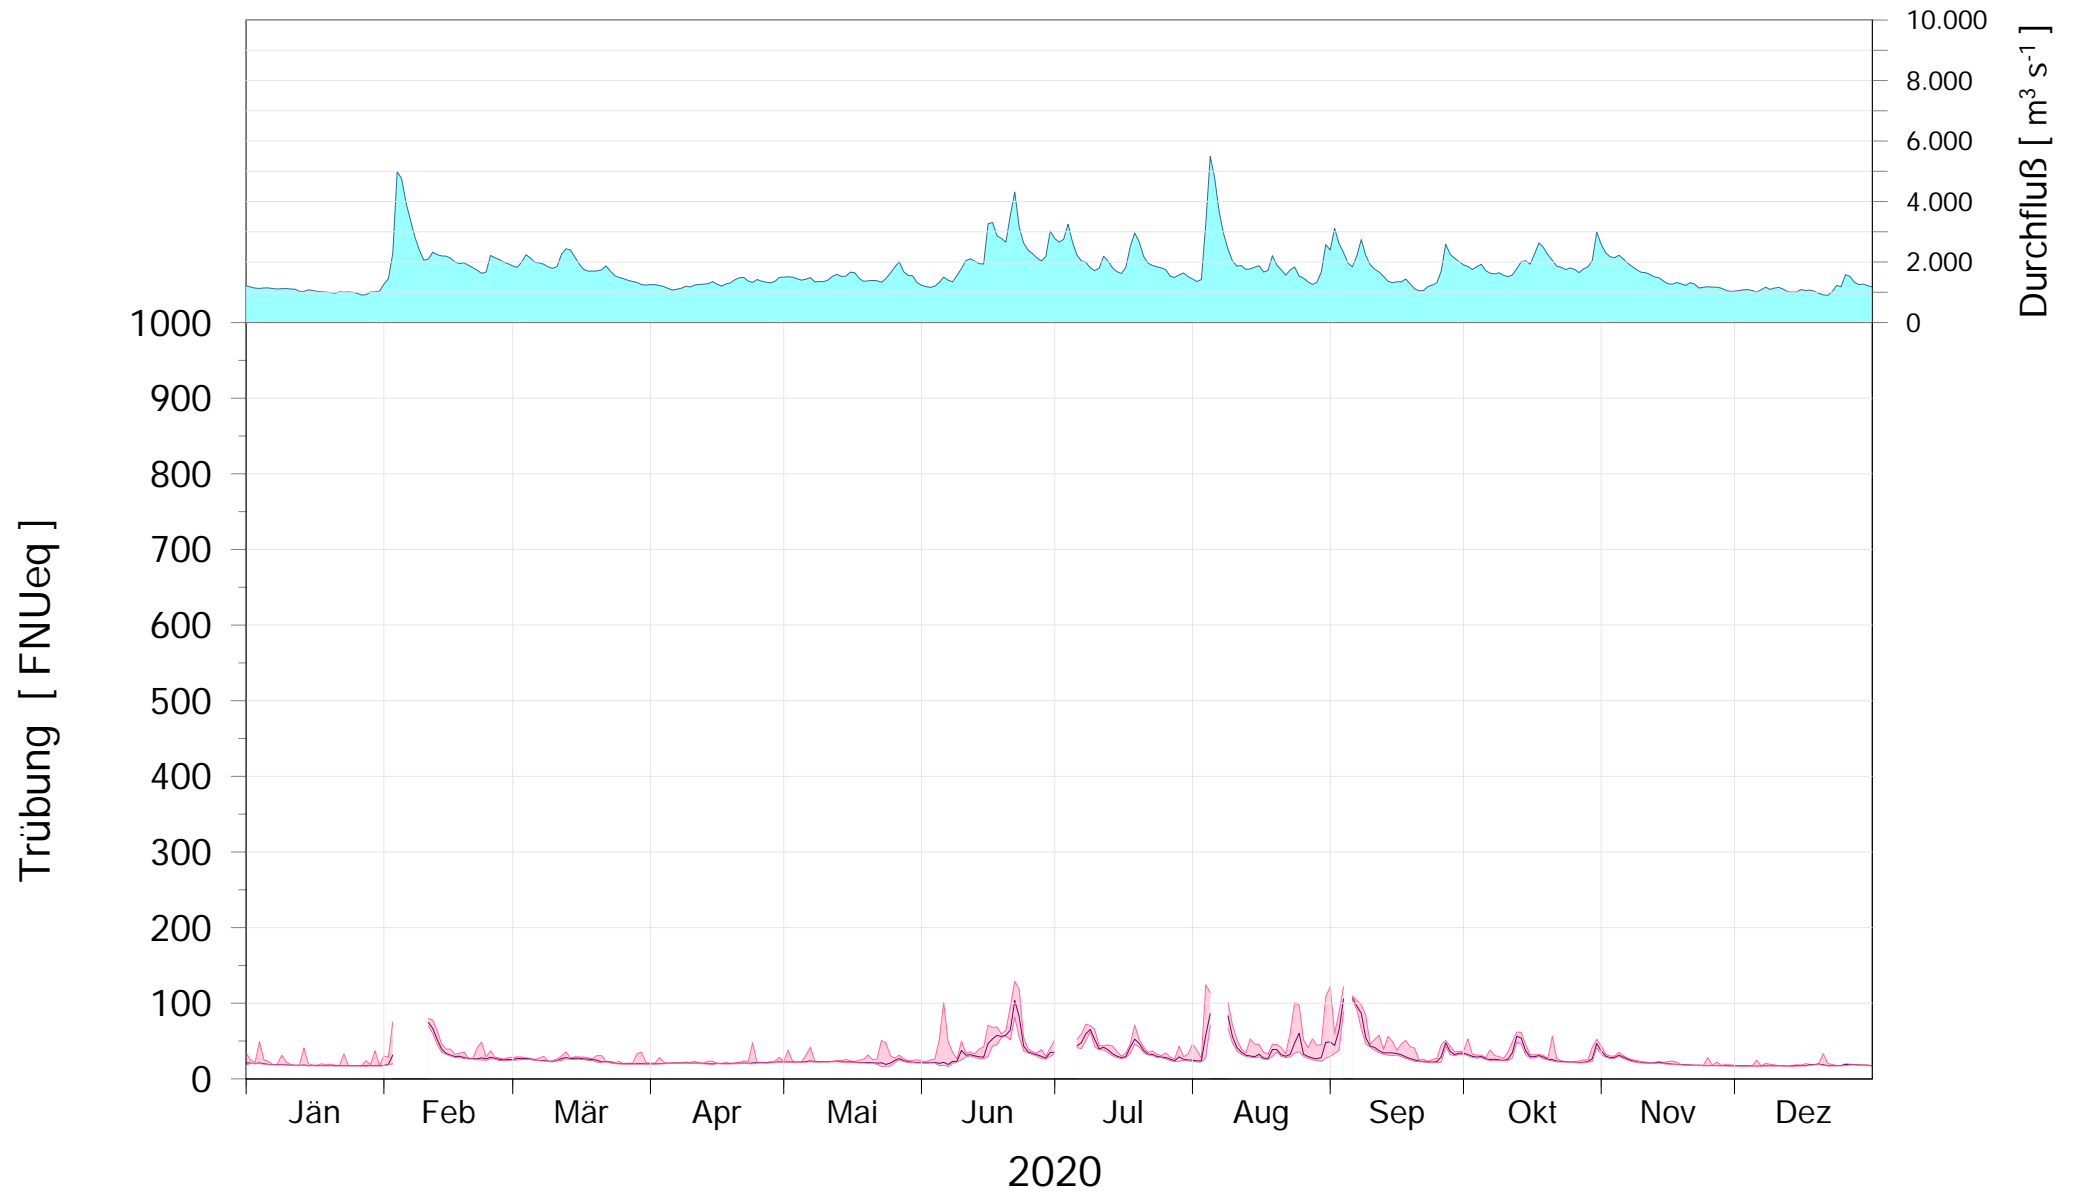

Online Station WOLFSTHAL a.d. DONAU TRÜBUNG

Q - Donau
Trübung Donau

ROHDATEN - Bereinigte 15 Minuten Online Messwerte vorbehaltlich weiterer Detailevaluierung