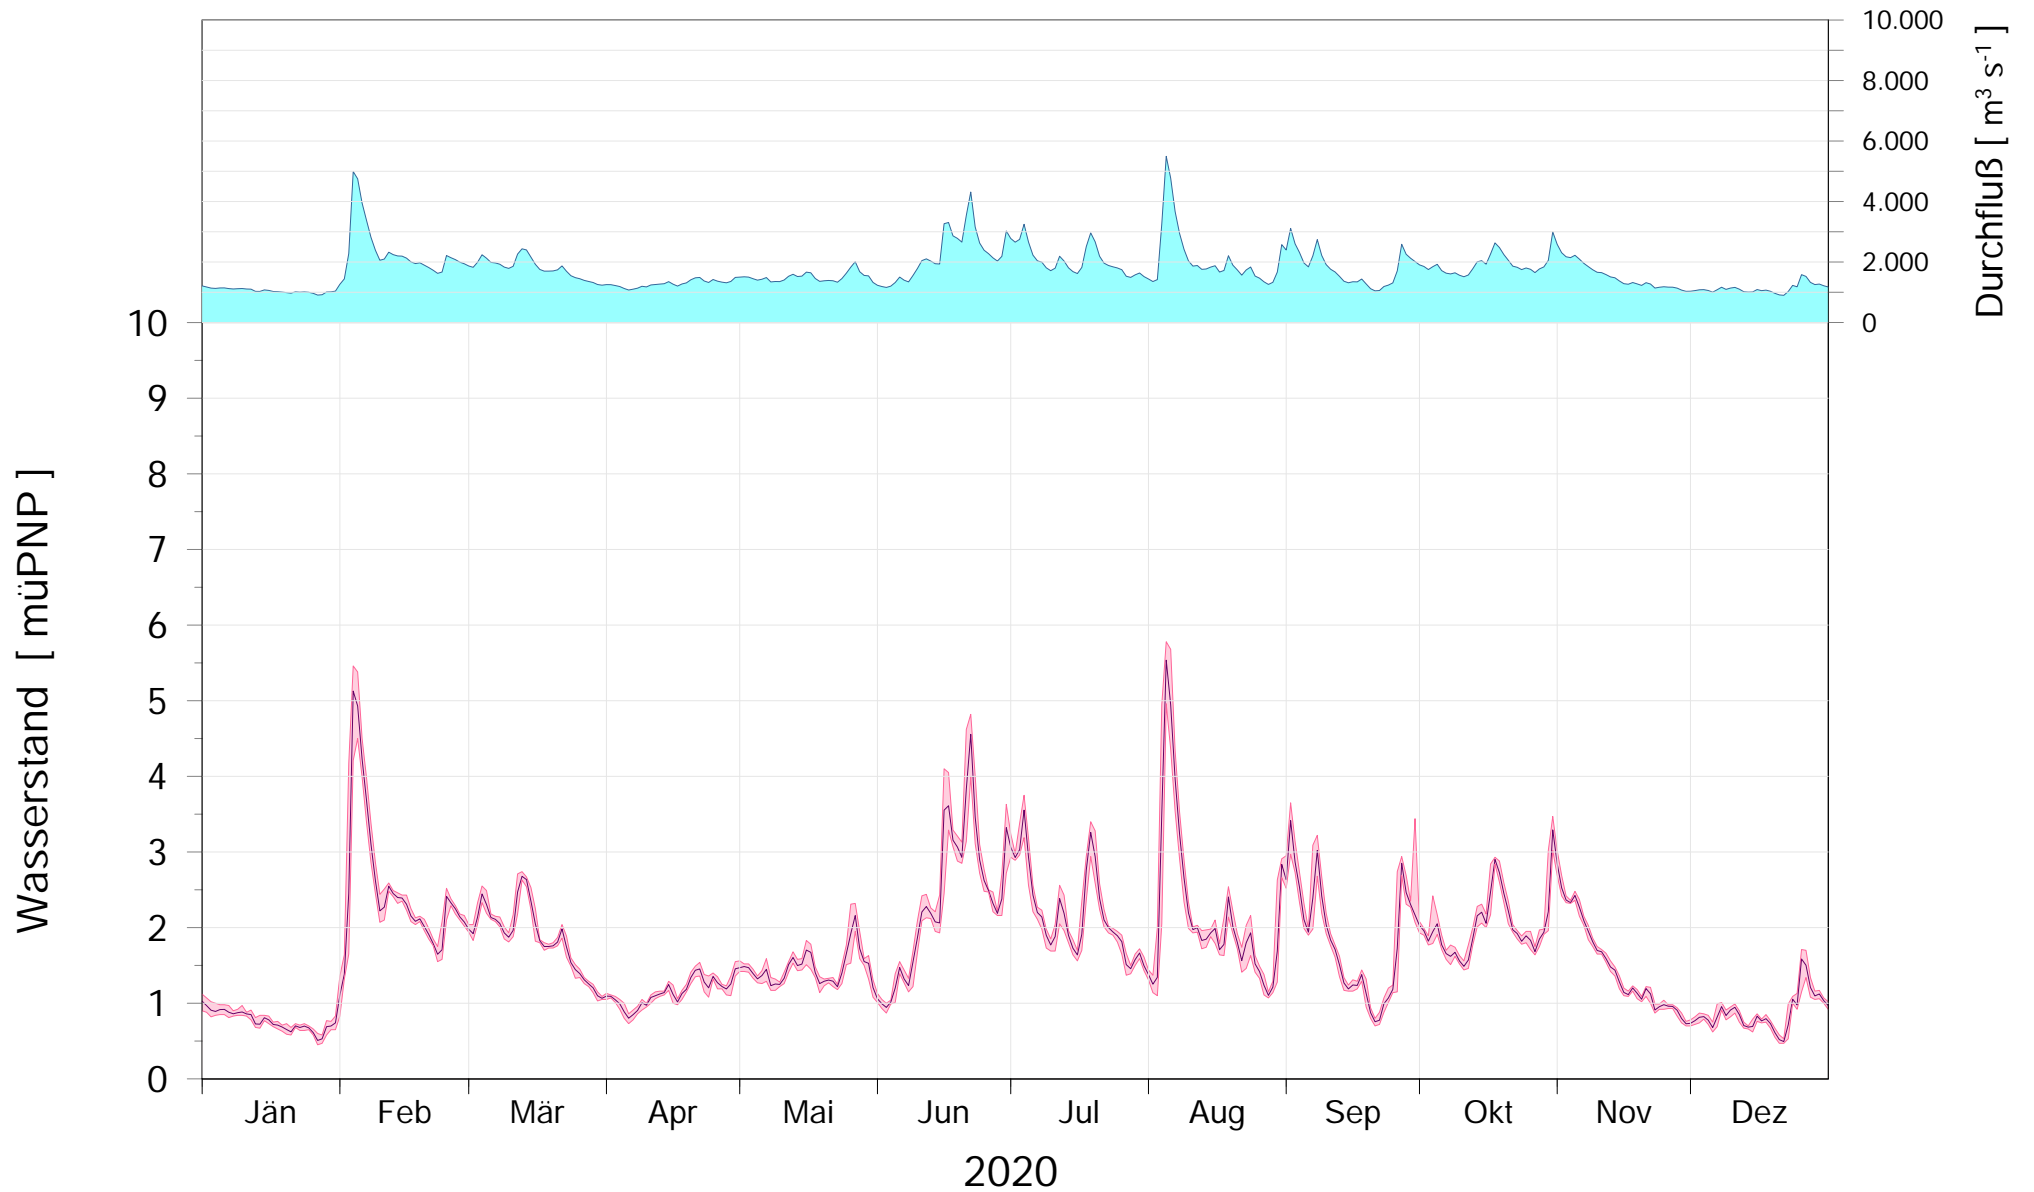

Online Station WOLFSTHAL a.d. DONAU WASSERSTAND

Q - Donau
WL Donau

ROHDATEN - Bereinigte 15 Minuten Online Messwerte vorbehaltlich weiterer Detailevaluierung