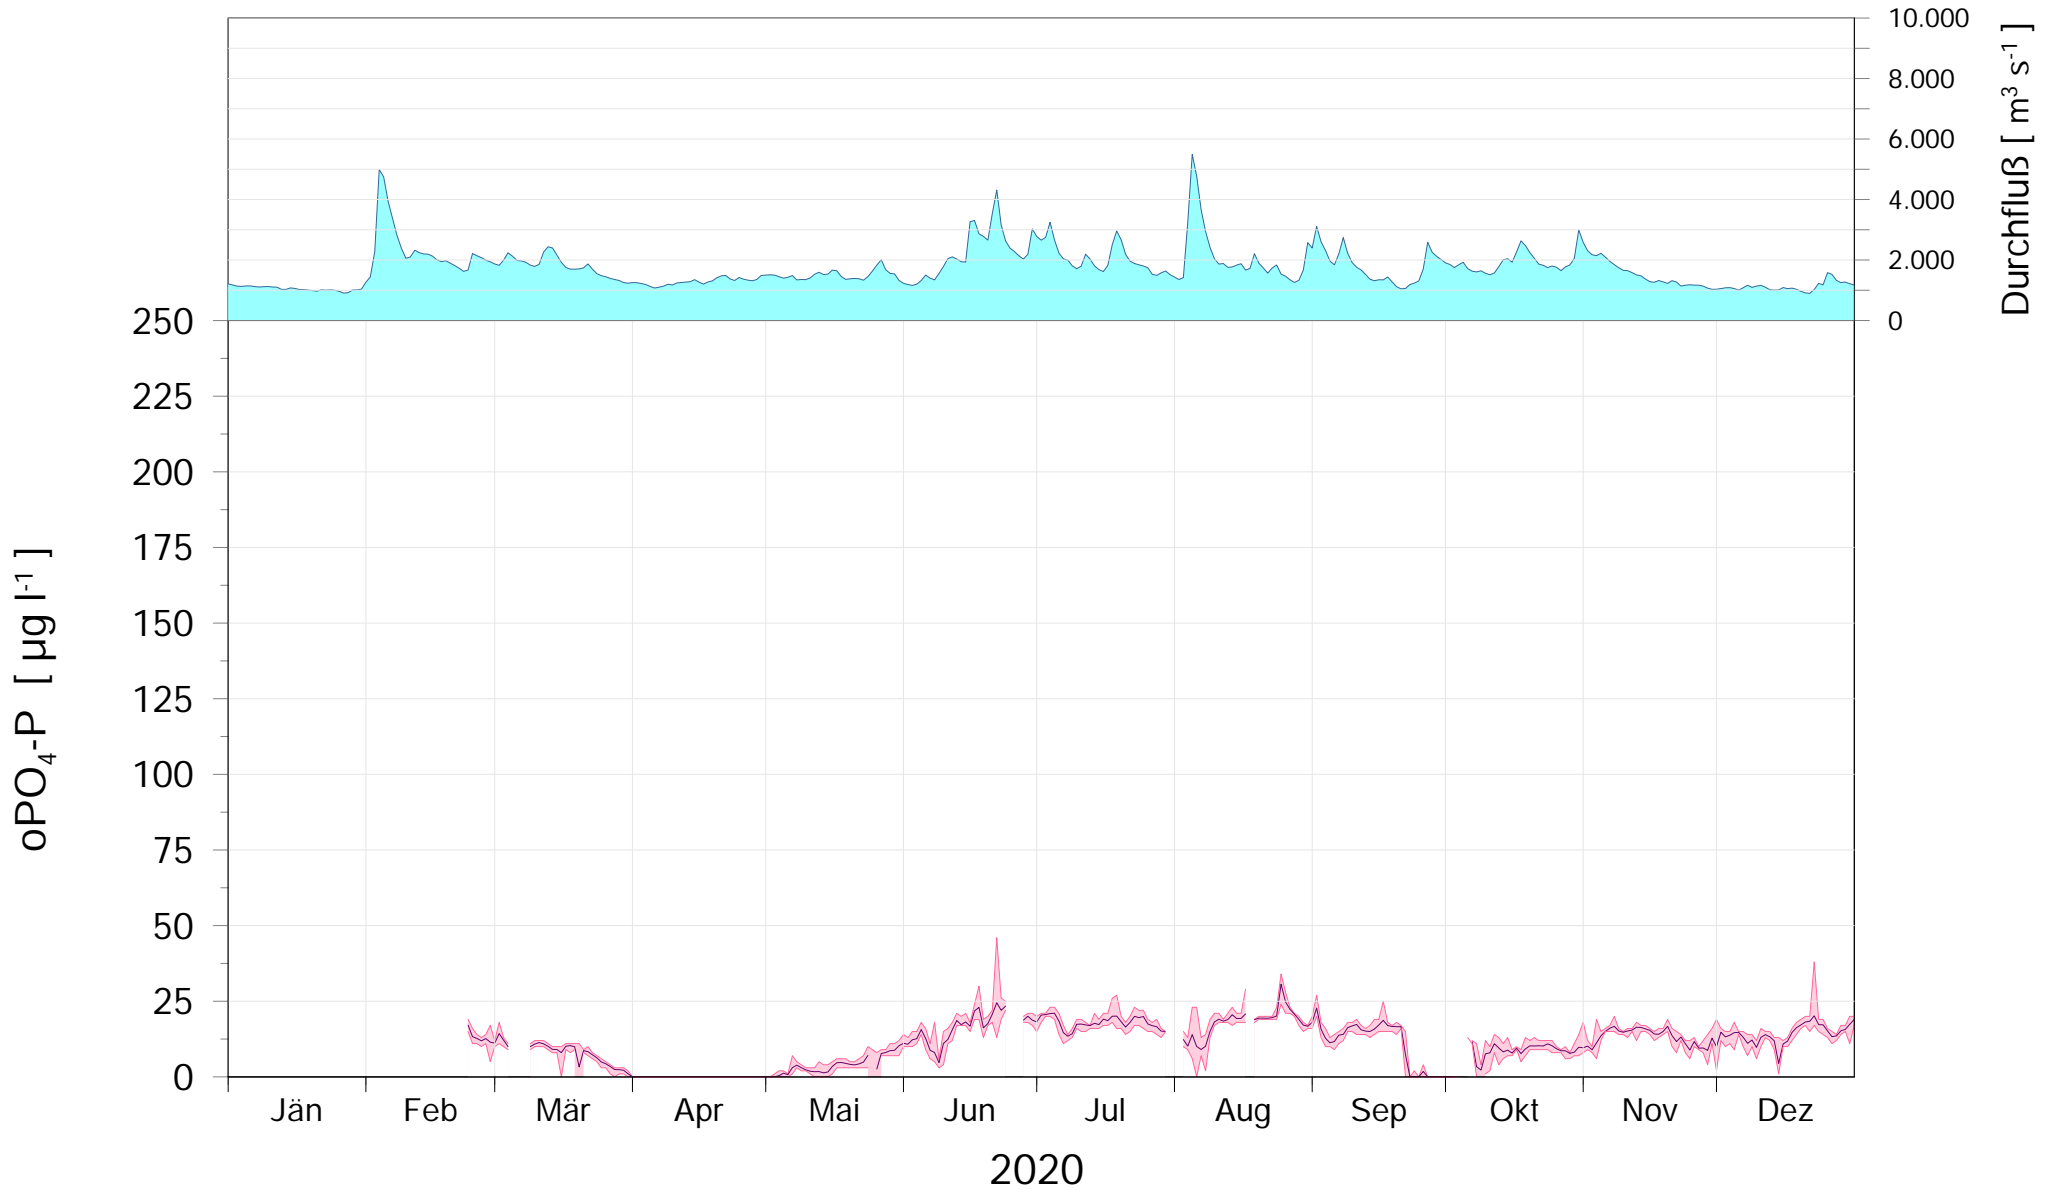

Online Station WOLFSTHAL a.d. DONAU ORTHOPHOSPHAT-PHOSPHOR GEHALT

Q - Donau
Orthophosphat-P Donau

ROHDATEN - Bereinigte 15 Minuten Online Messwerte vorbehaltlich weiterer Detailevaluierung