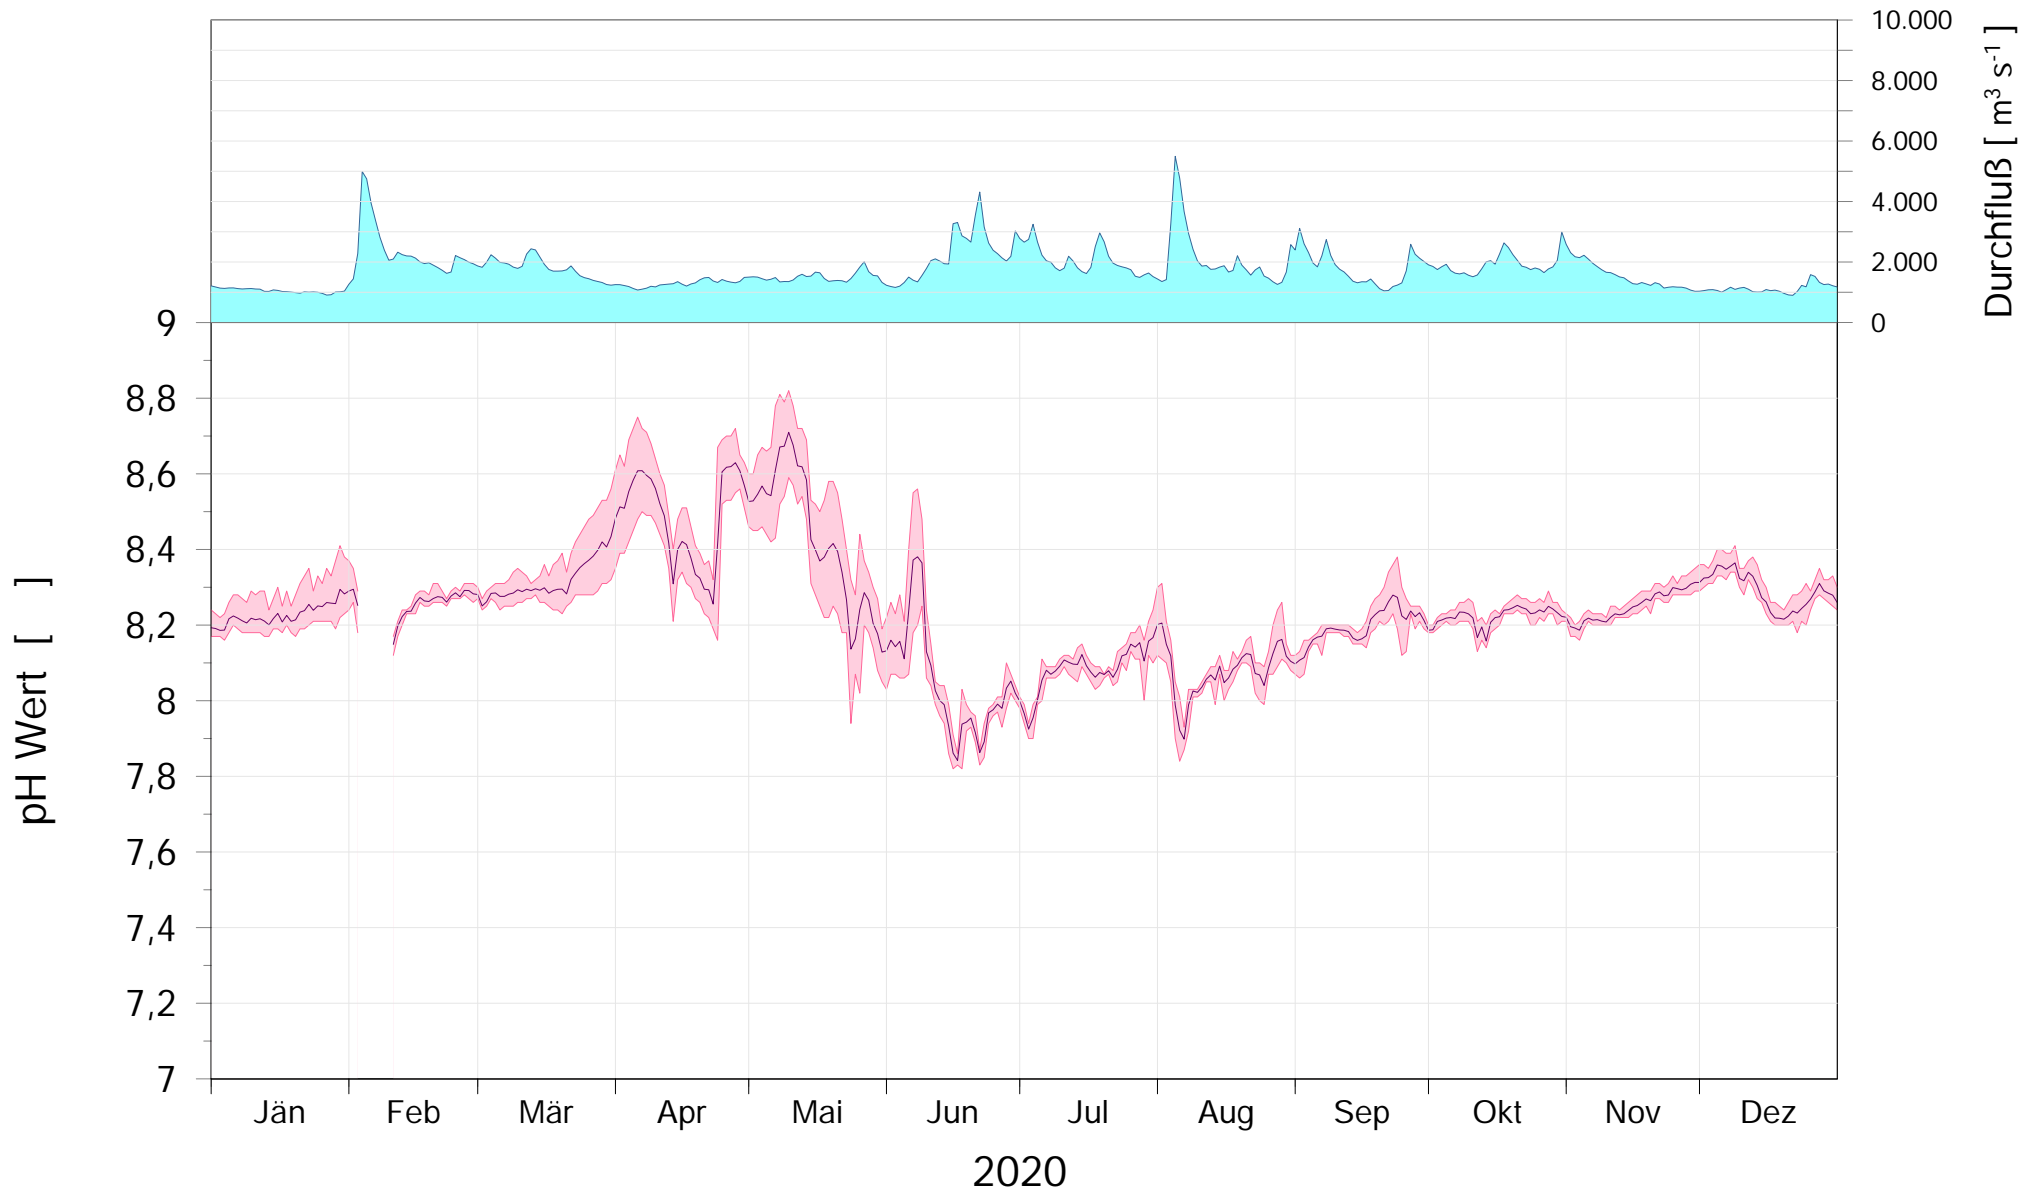

Online Station WOLFSTHAL a.d. DONAU pH WERT

Q - Donau
pH Wert Donau

ROHDATEN - Bereinigte 15 Minuten Online Messwerte vorbehaltlich weiterer Detailevaluierung