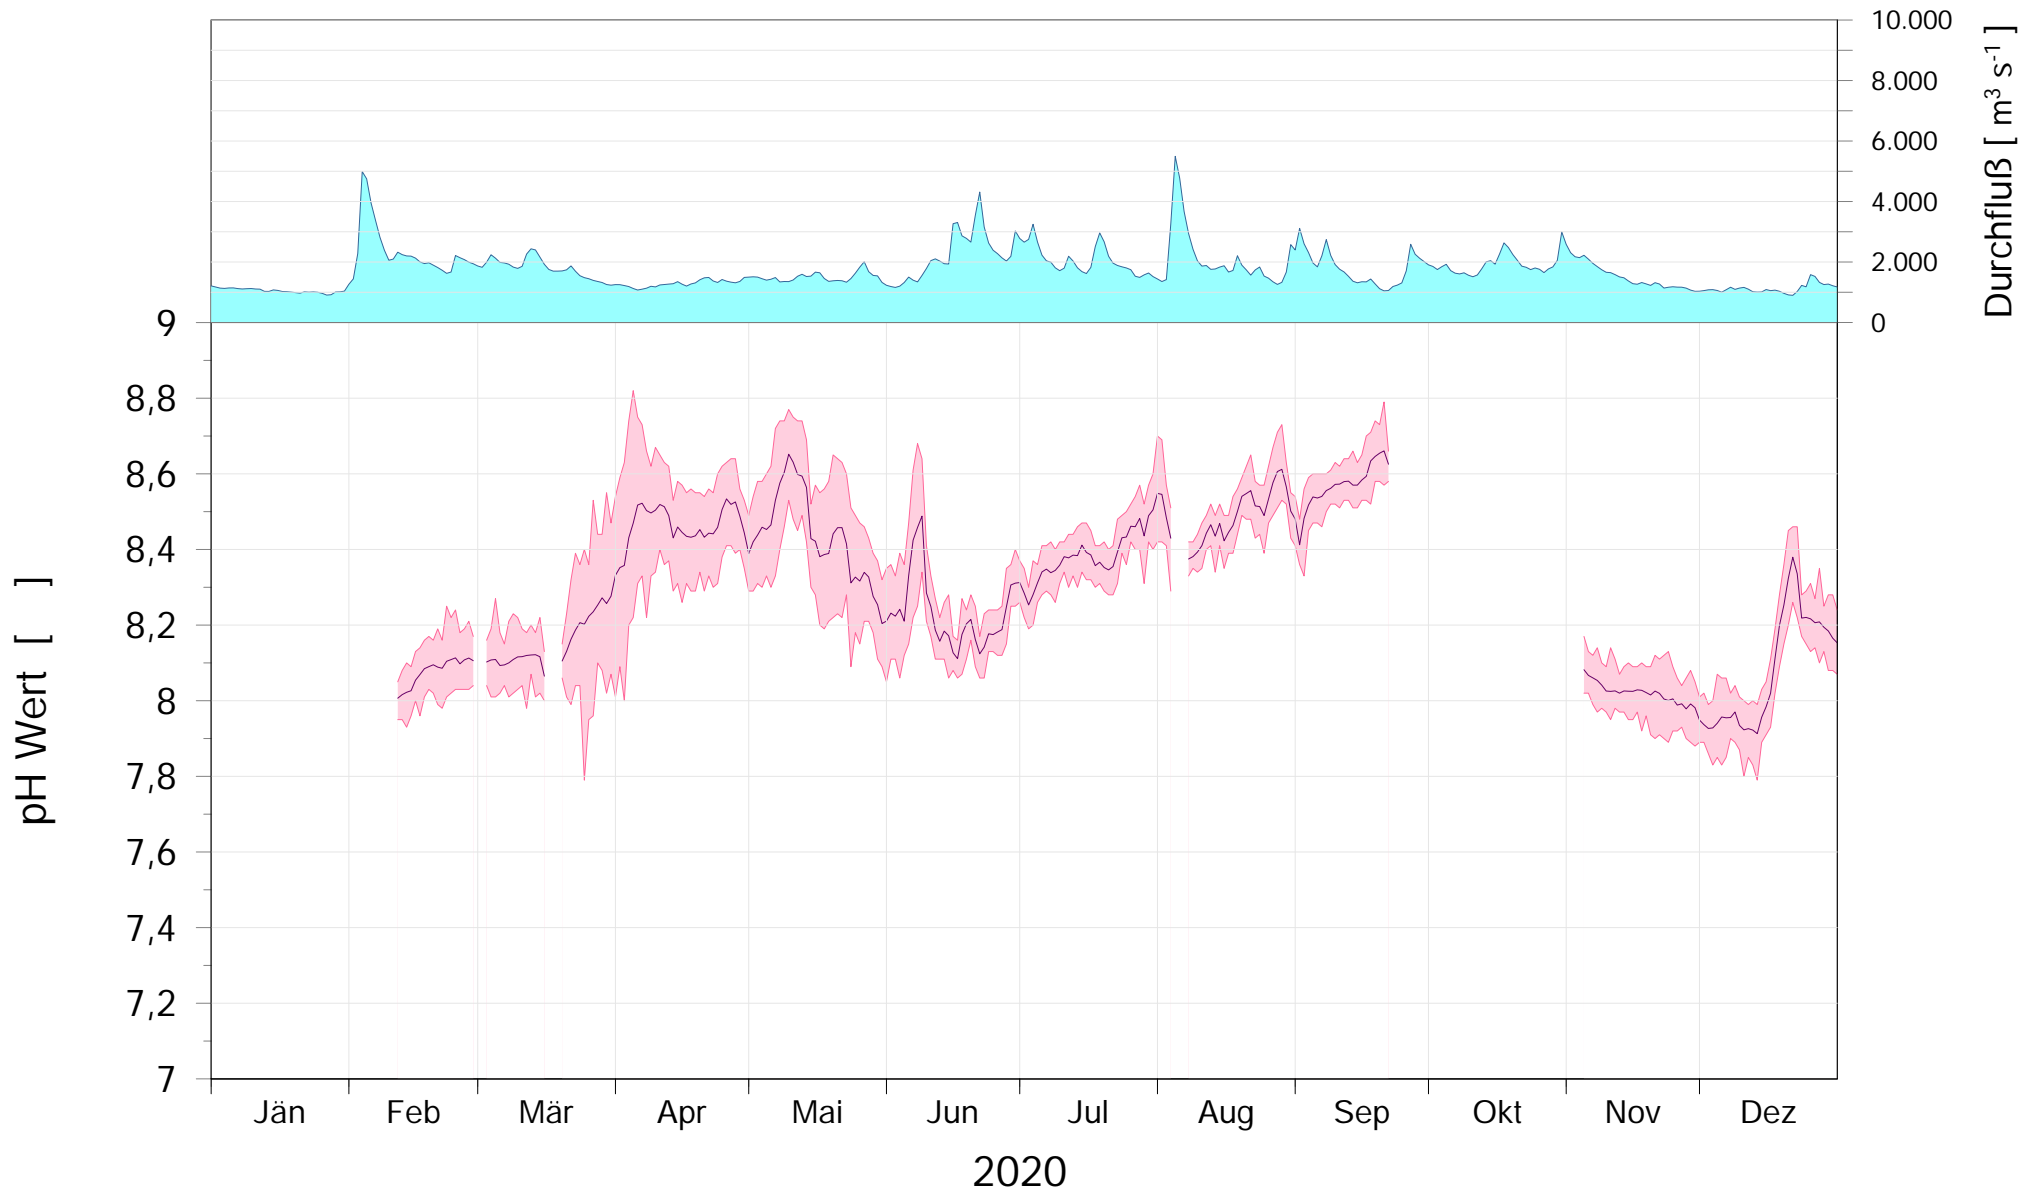

# Online Station WOLFSTHAL a.d. DONAU pH WERT (HL7)

Q - Donau  
pH Wert Donau

ROHDATEN - Bereinigte 15 Minuten Online Messwerte vorbehaltlich weiterer Detailevaluierung