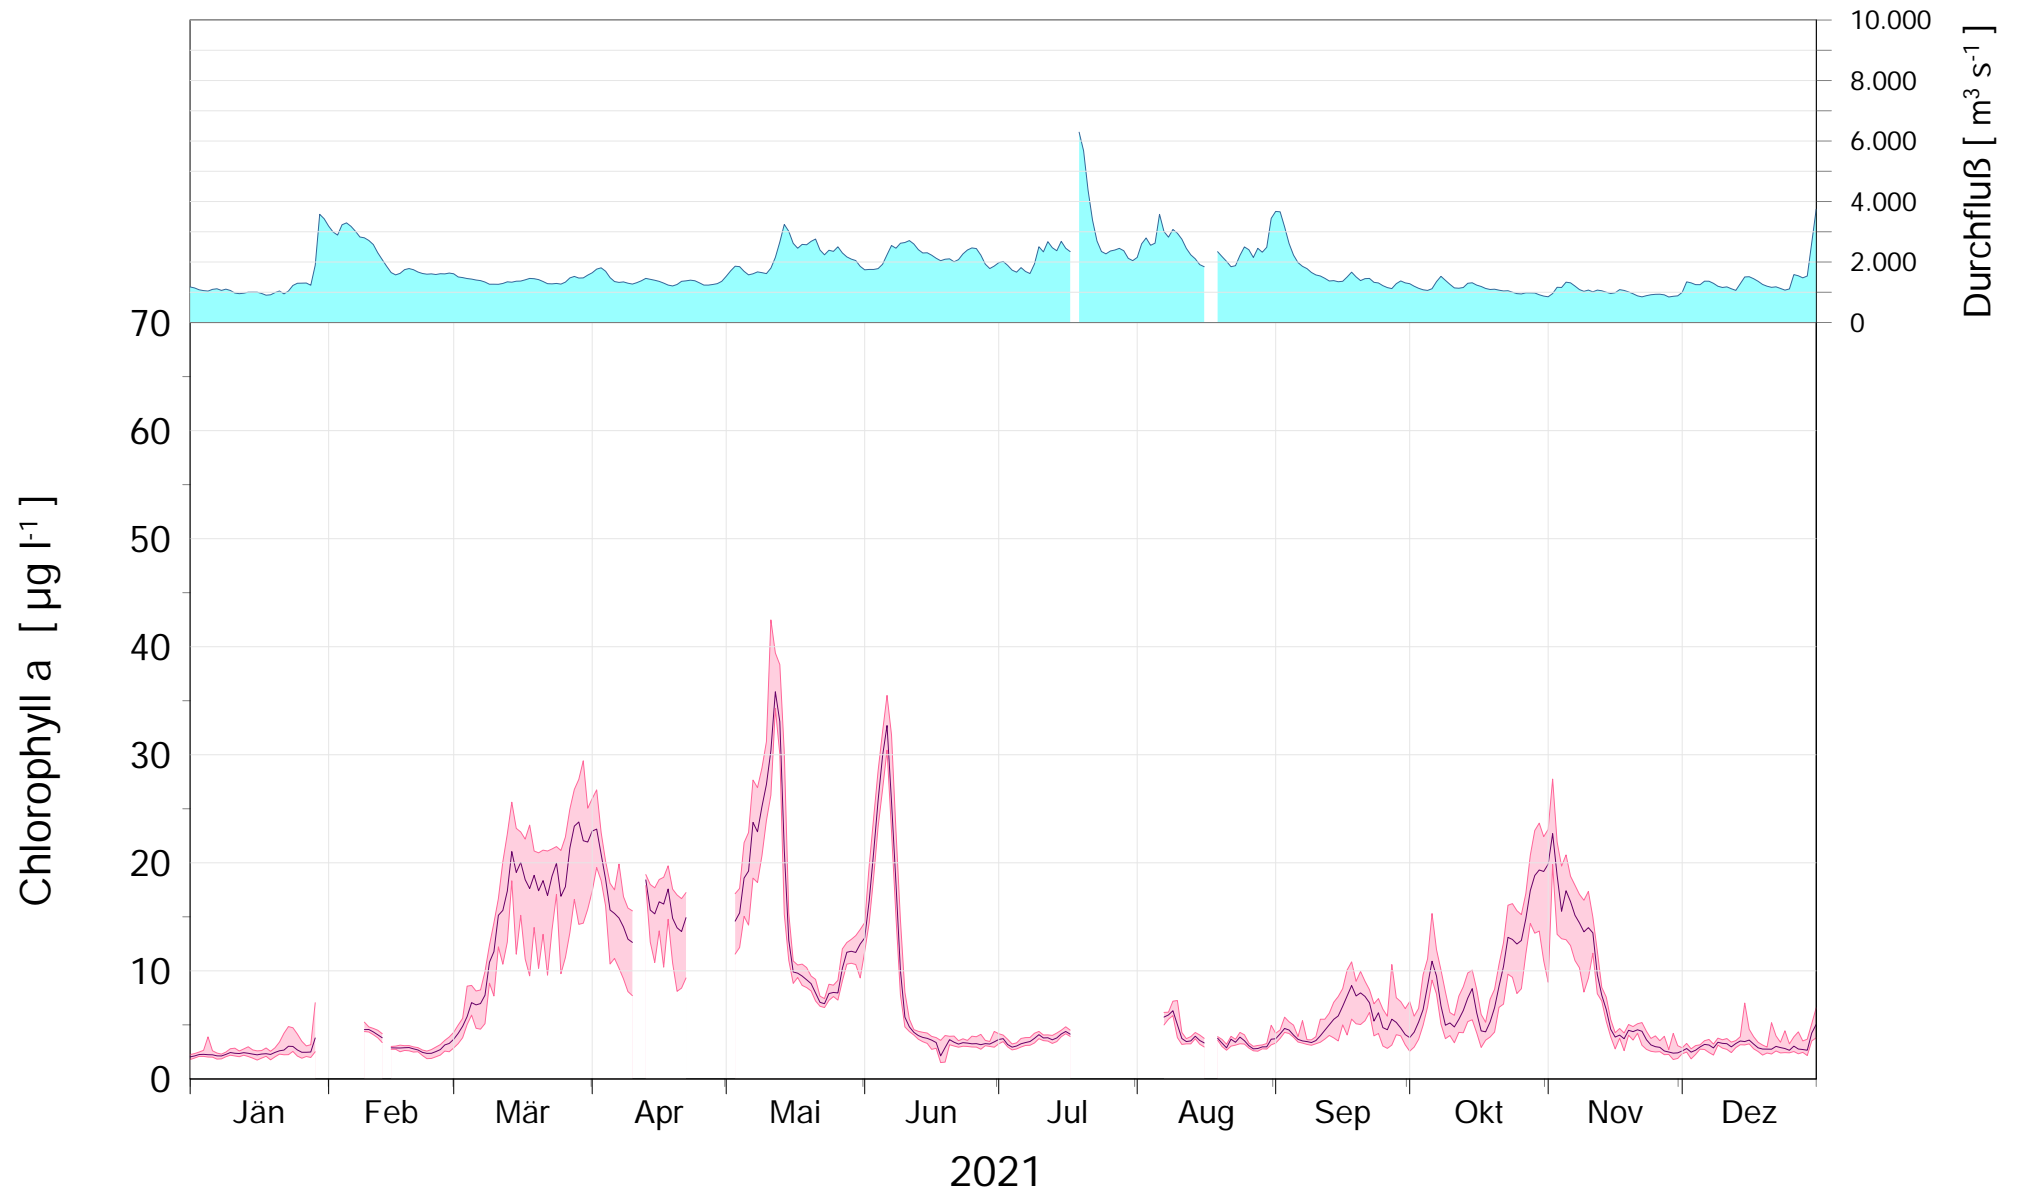

Online Station WOLFSTHAL a.d. DONAU CHLOROPHYLL a

Q - Donau
Chlorophyll a Donau

ROHDATEN - Bereinigte 15 Minuten Online Messwerte vorbehaltlich weiterer Detailevaluierung