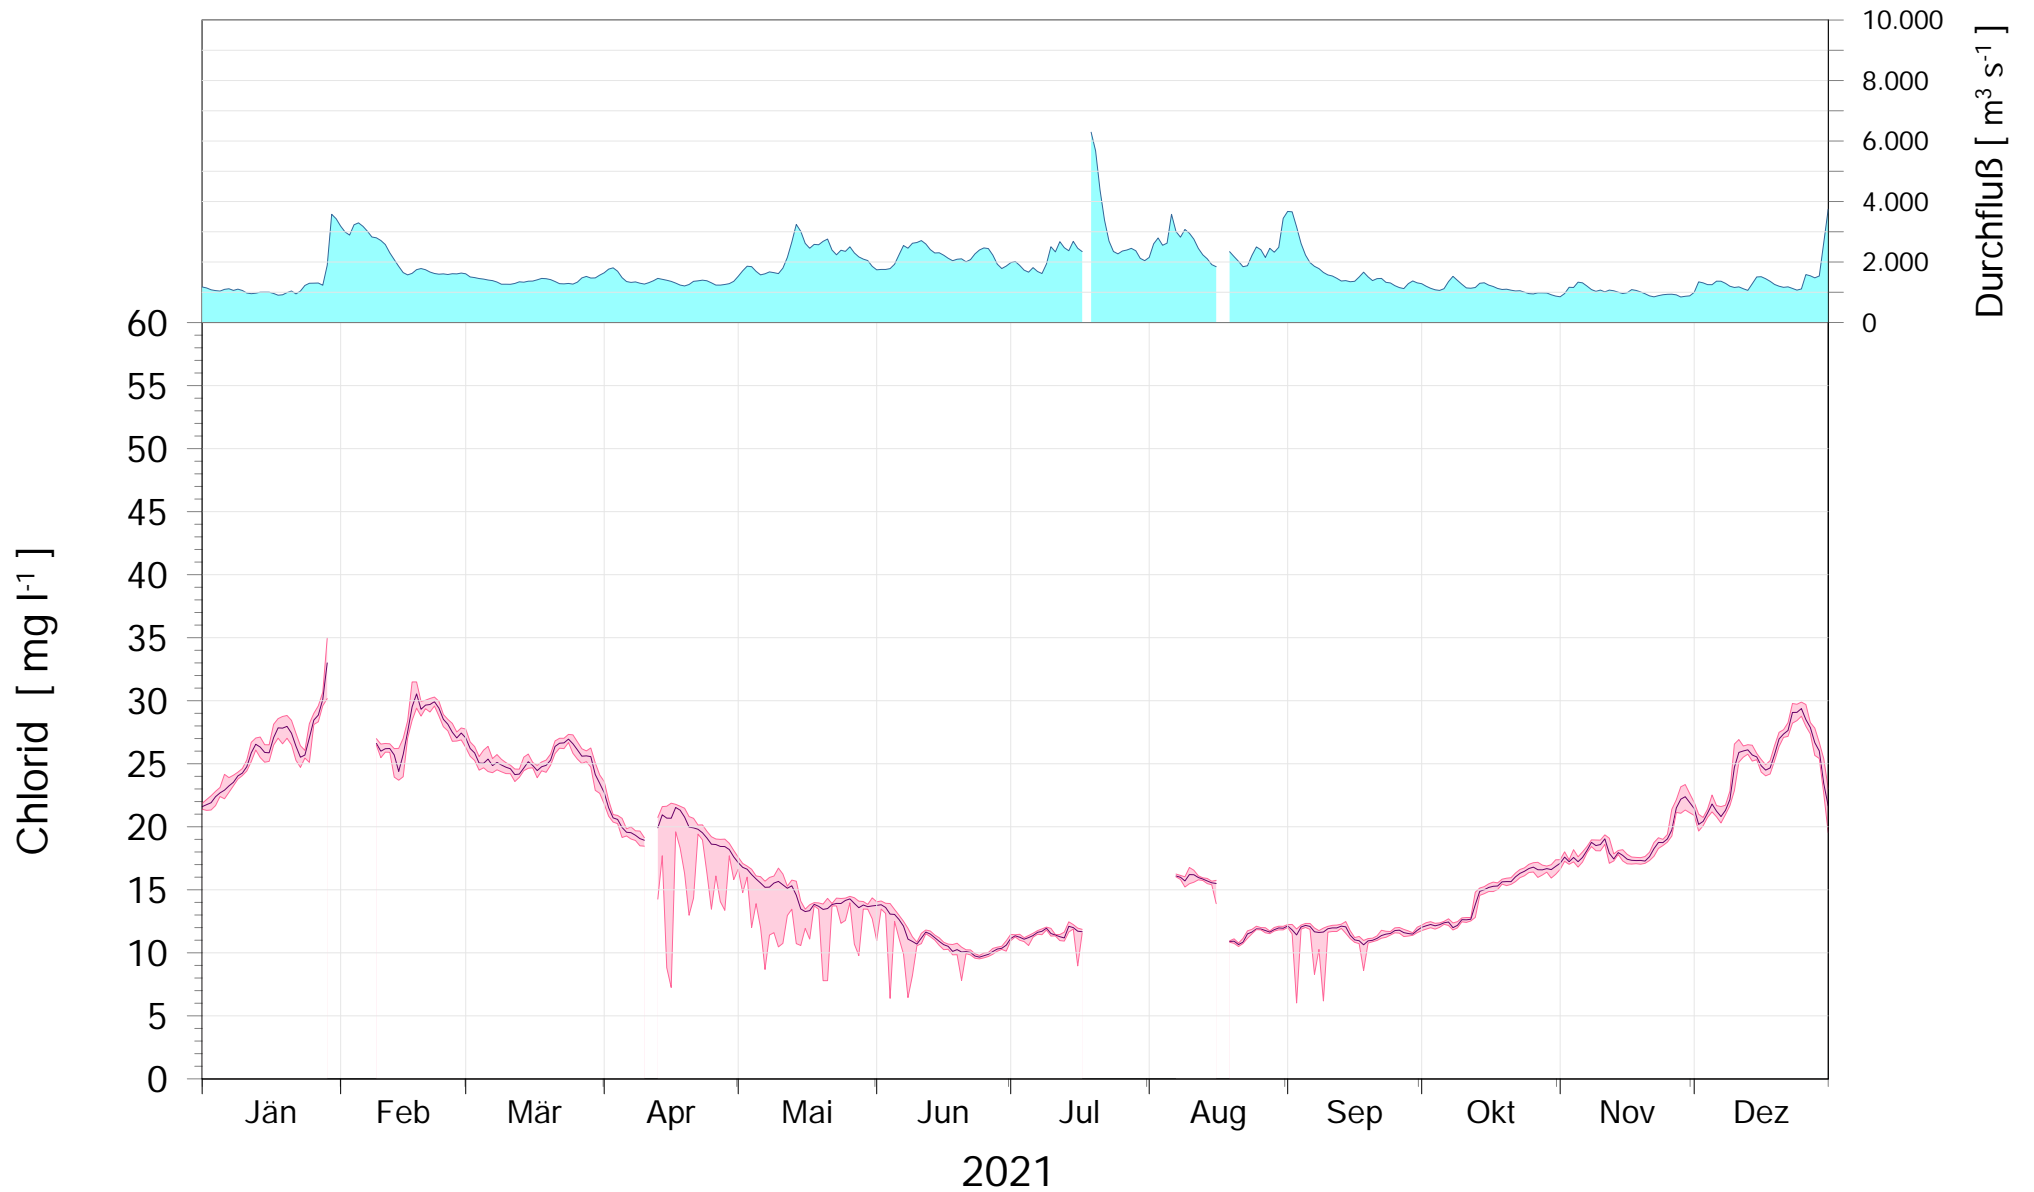

Online Station WOLFSTHAL a.d. DONAU CHLORID GEHALT

Q - Donau
Sauerstoffgehalt Donau

ROHDATEN - Bereinigte 15 Minuten Online Messwerte vorbehaltlich weiterer Detailevaluierung