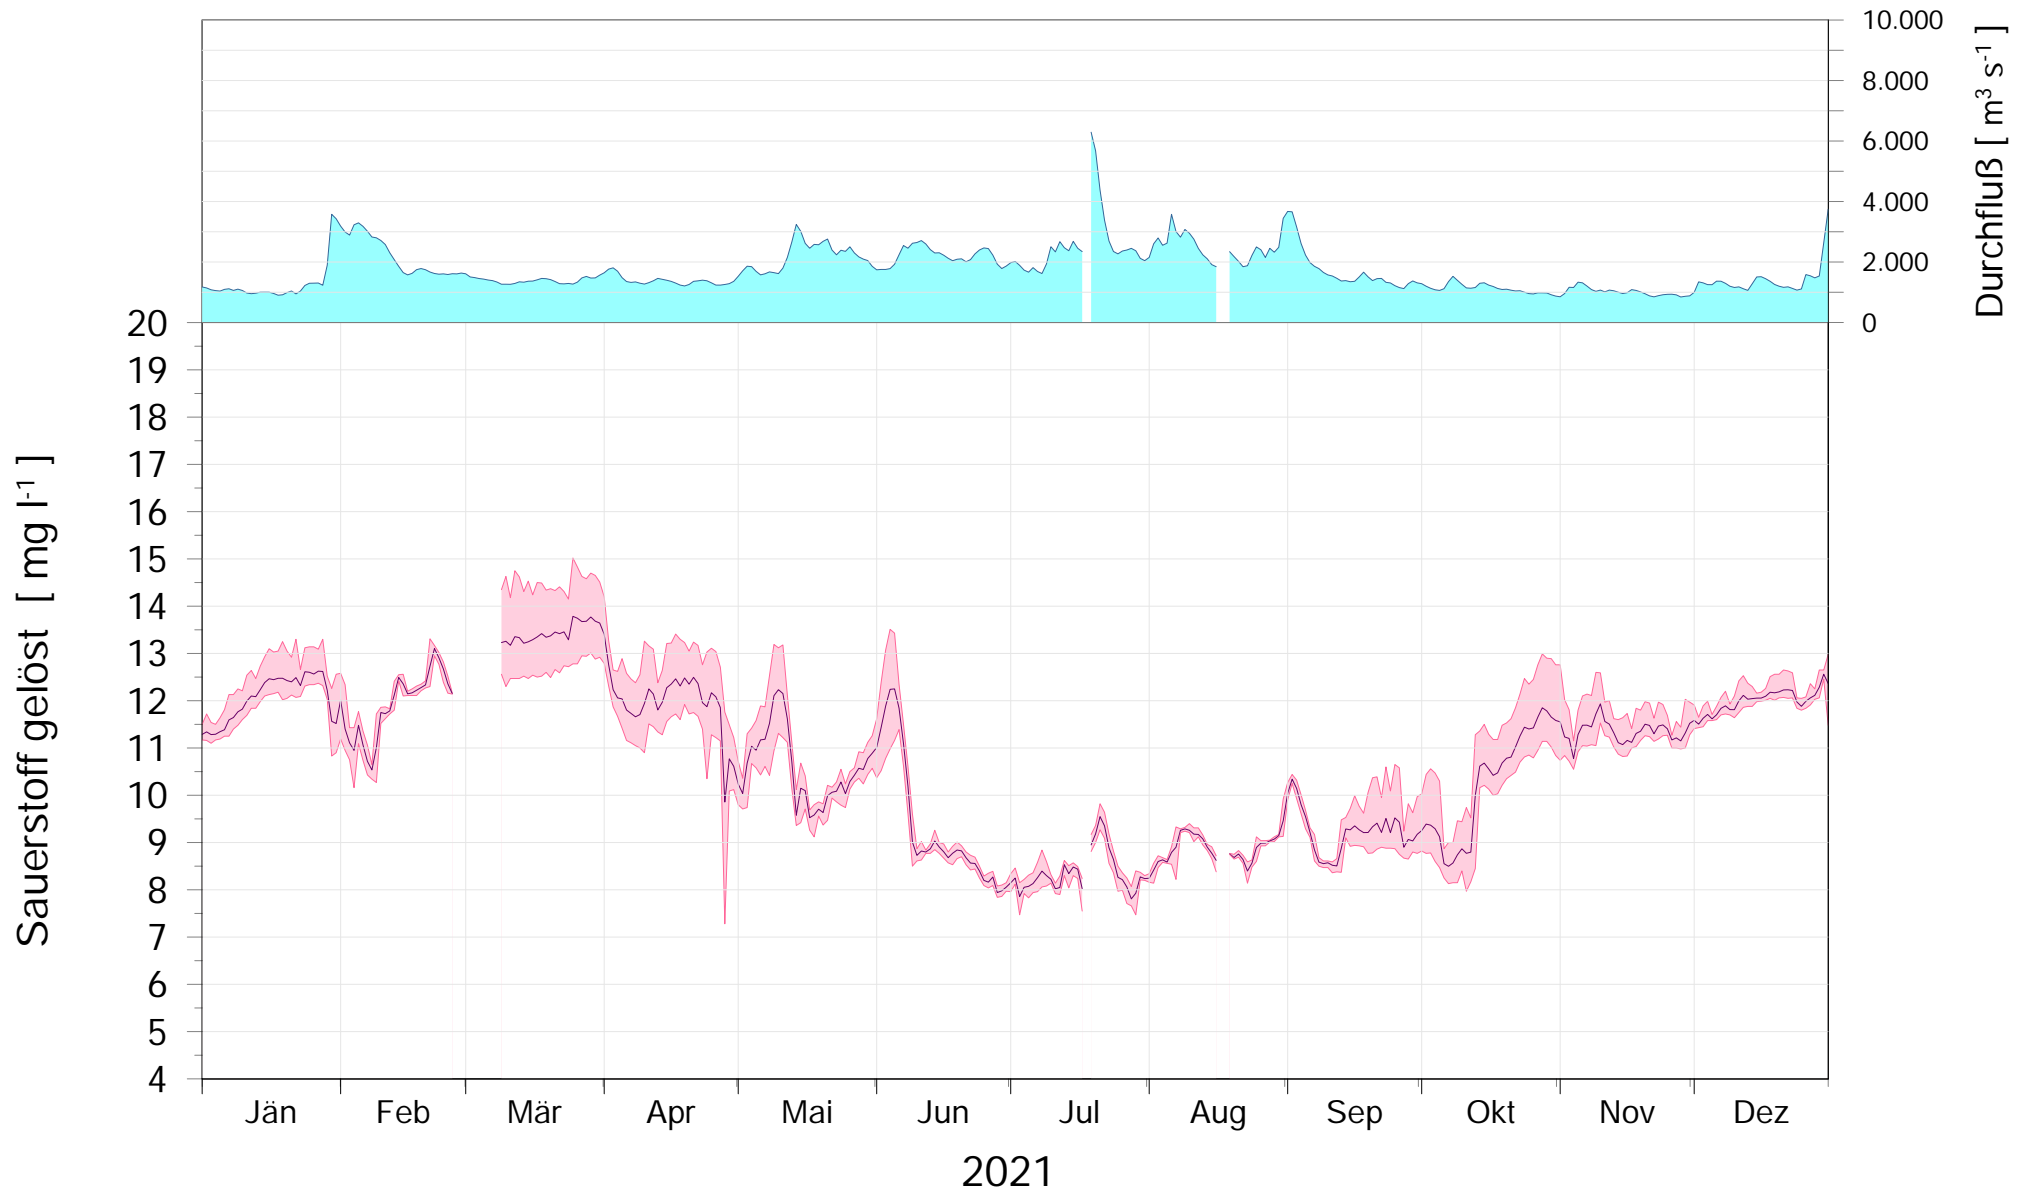

Online Station WOLFSTHAL a.d. DONAU SAUERSTOFFGEHALT

Q - Donau
Sauerstoffgehalt Donau

ROHDATEN - Bereinigte 15 Minuten Online Messwerte vorbehaltlich weiterer Detailevaluierung