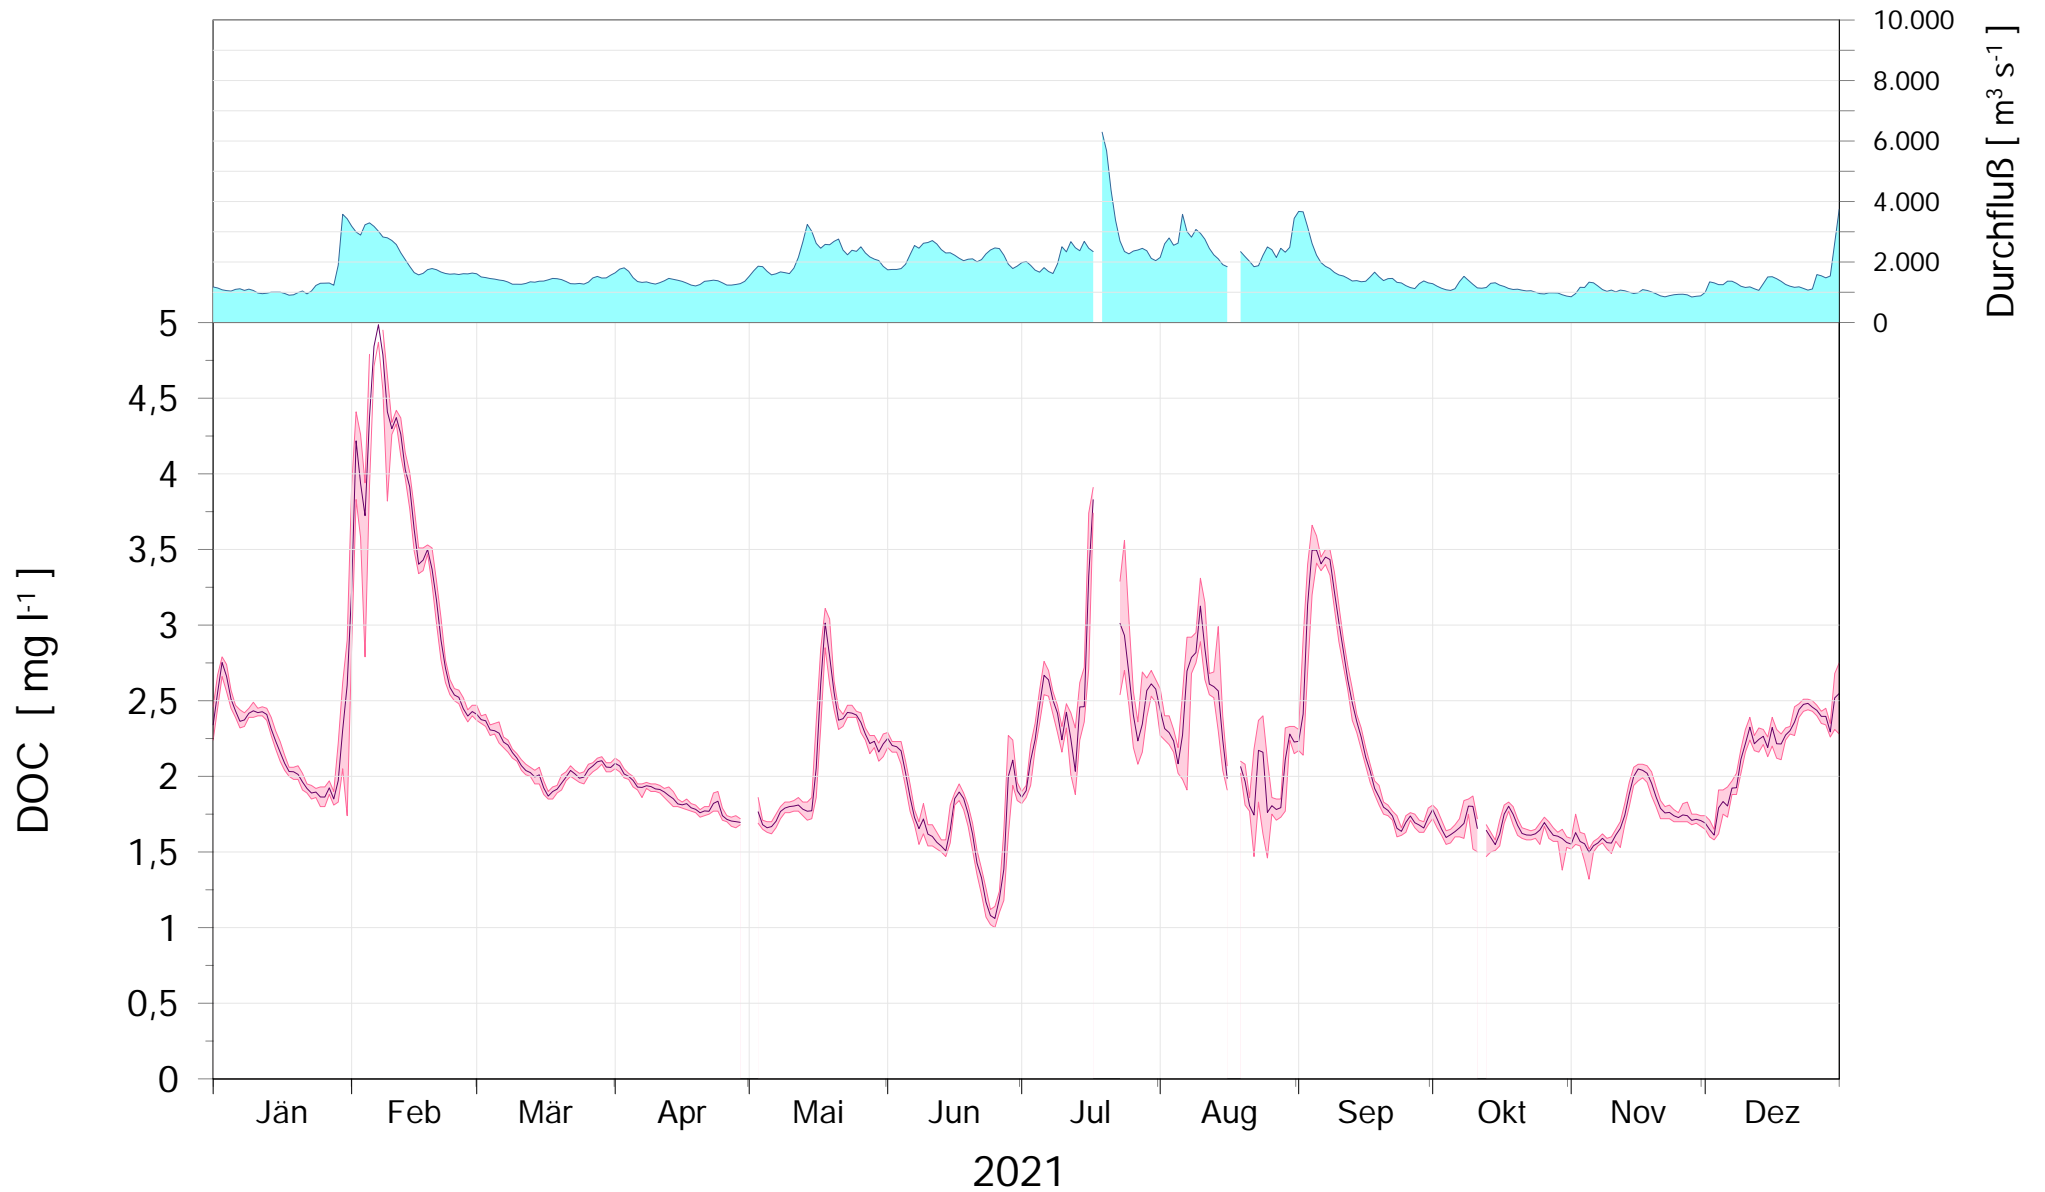

Online Station WOLFSTHAL a.d. DONAU DOC GEHALT

Q - Donau
DOC Donau

ROHDATEN - Bereinigte 15 Minuten Online Messwerte vorbehaltlich weiterer Detailevaluierung