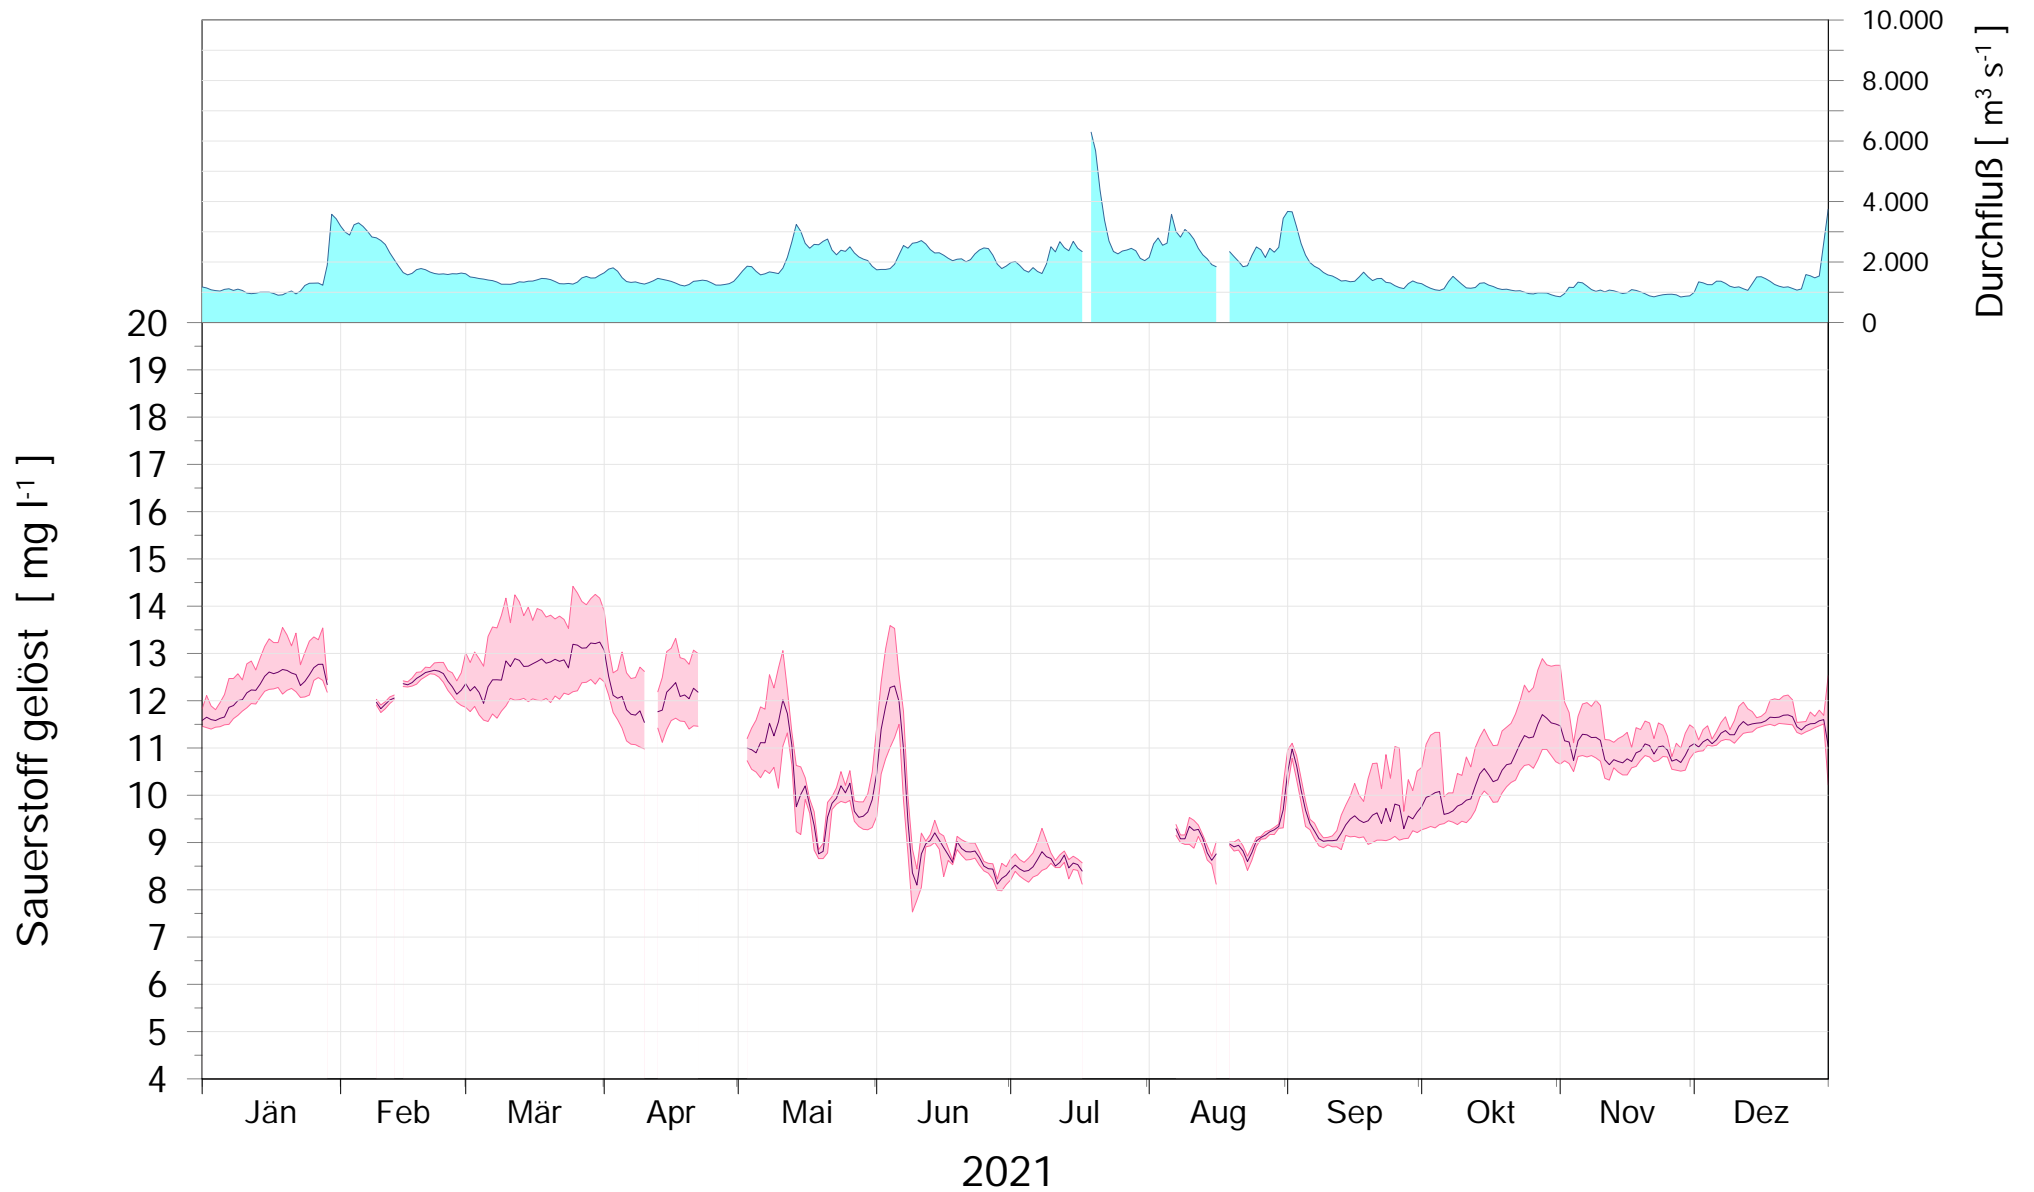

Online Station WOLFSTHAL a.d. DONAU SAUERSTOFFGEHALT

Q - Donau
Sauerstoffgehalt Donau

ROHDATEN - Bereinigte 15 Minuten Online Messwerte vorbehaltlich weiterer Detailevaluierung