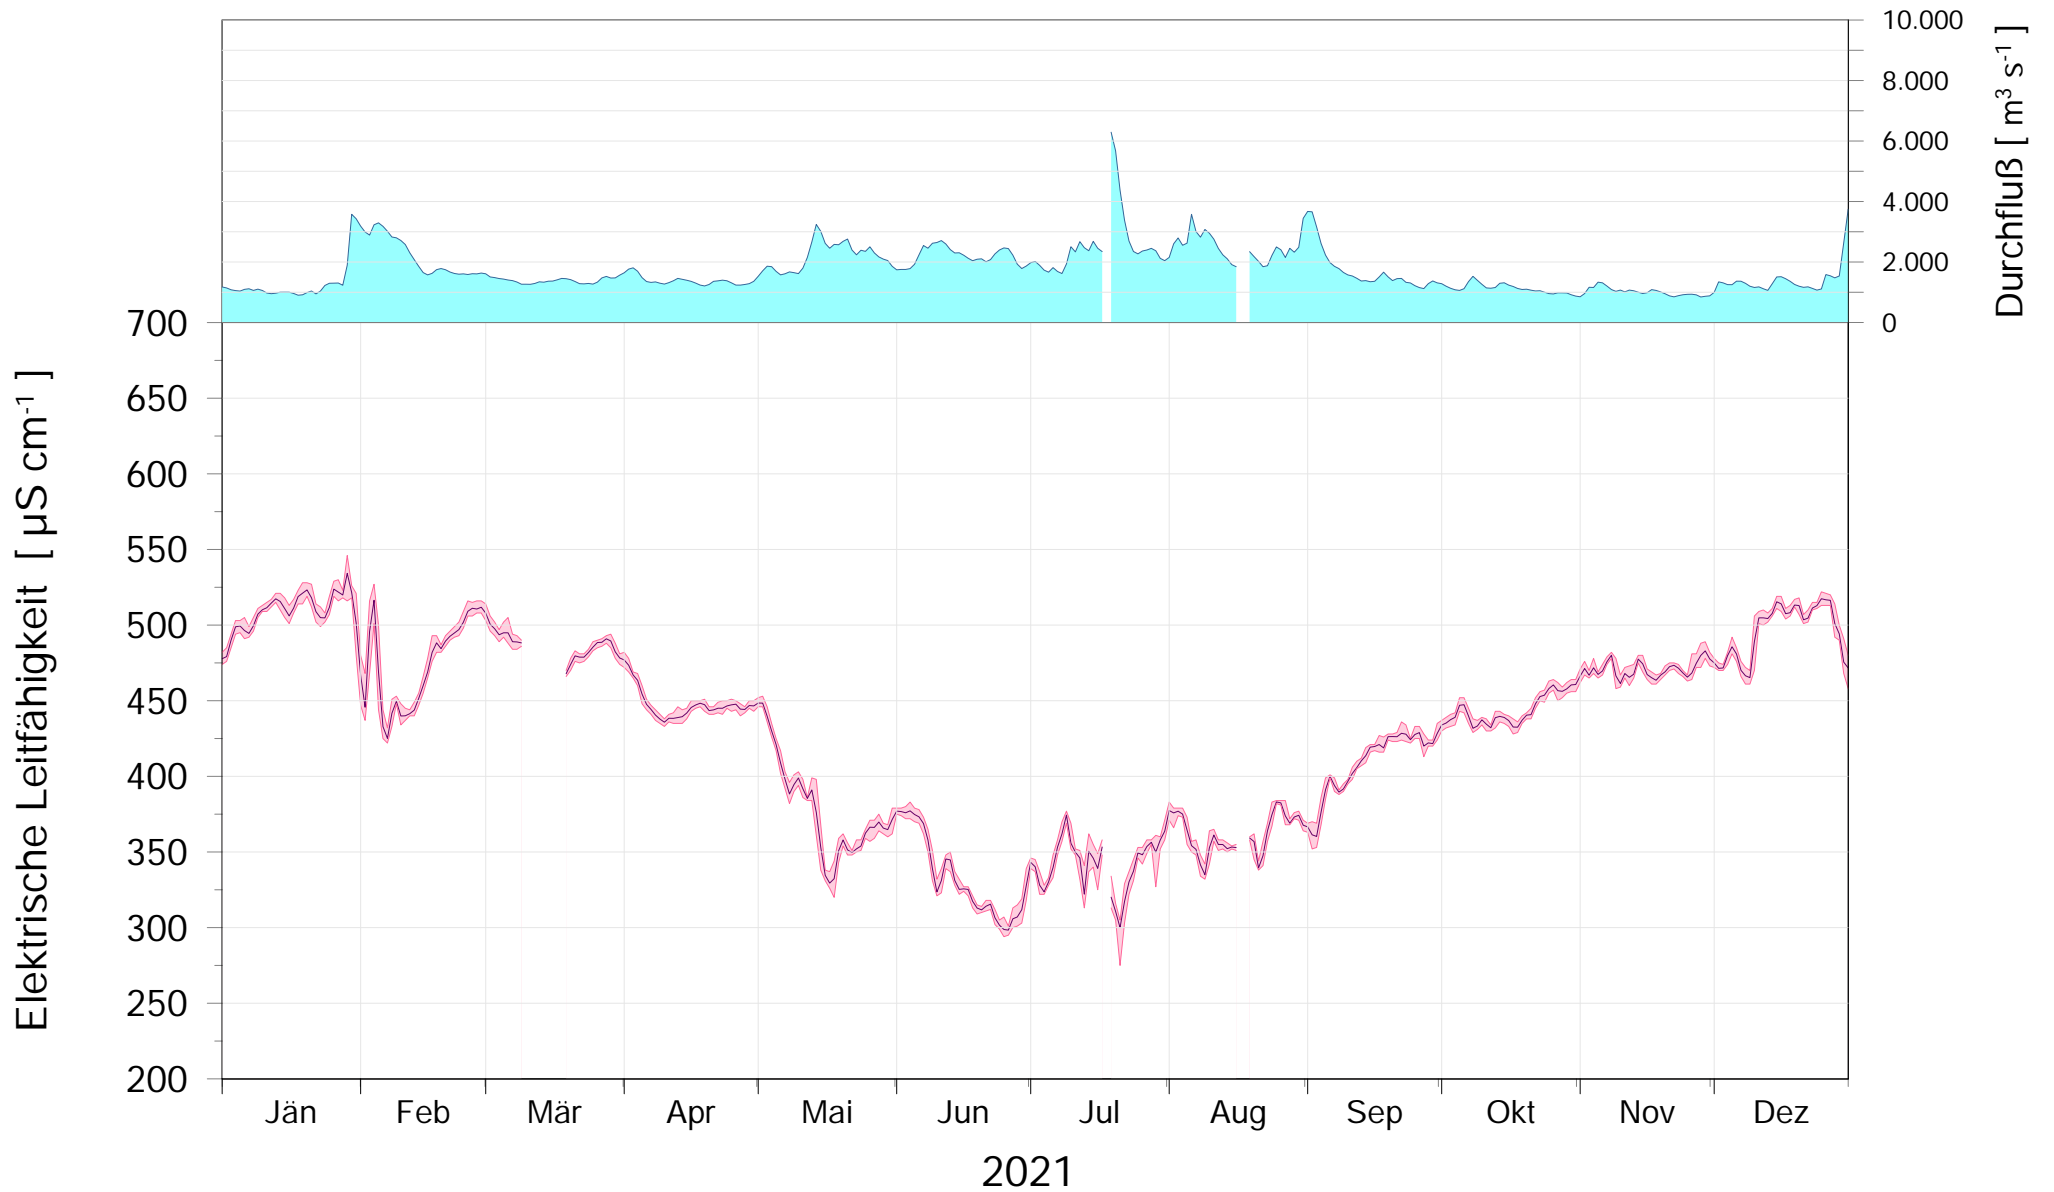

Online Station WOLFSTHAL a.d. DONAU ELEKTRISCHE LEITFÄHIGKEIT

Q - Donau
Temperatur Donau

ROHDATEN - Bereinigte 15 Minuten Online Messwerte vorbehaltlich weiterer Detailevaluierung