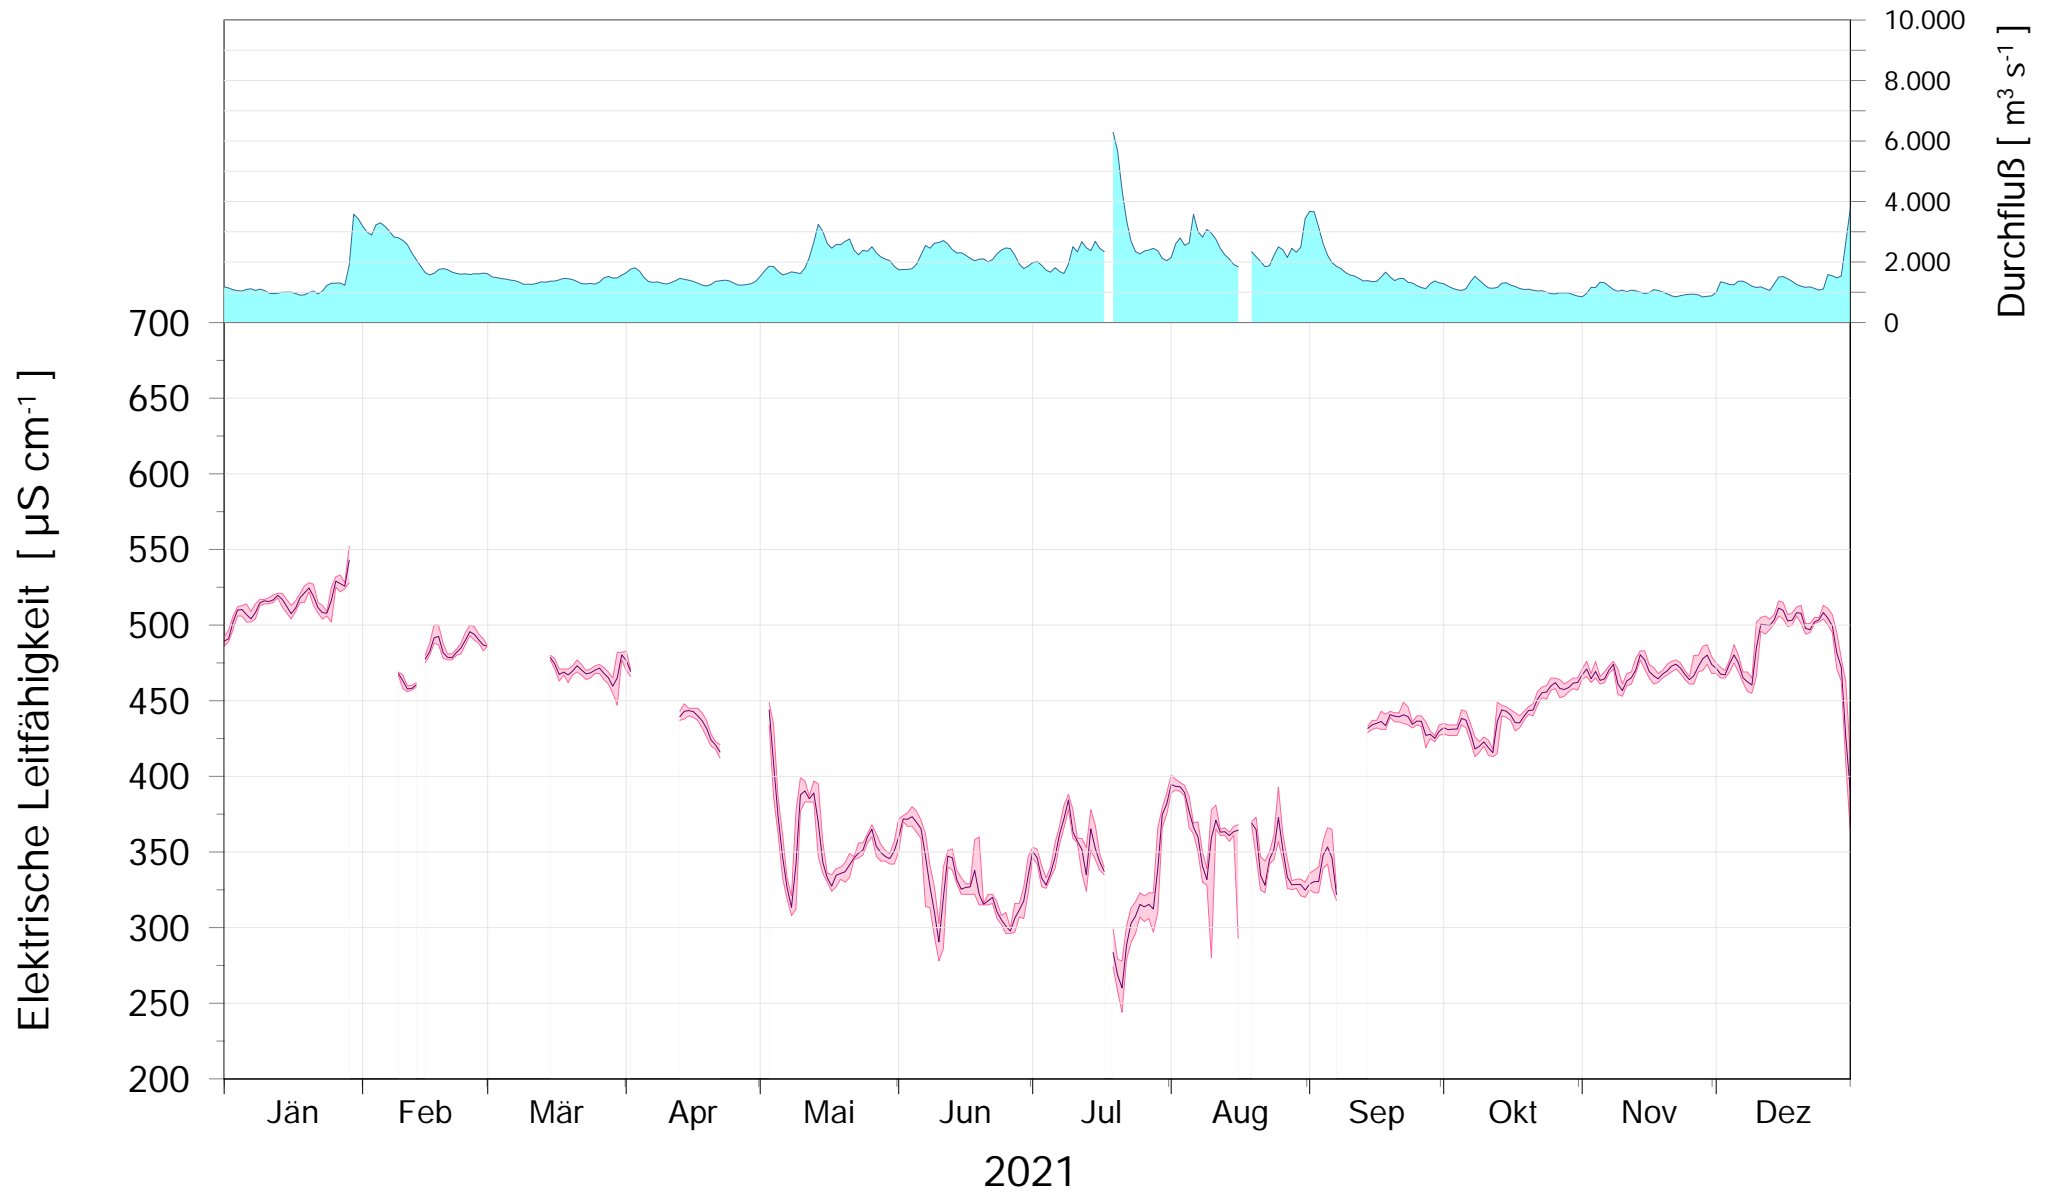

# Online Station WOLFSTHAL a.d. DONAU ELEKTRISCHE LEITFÄHIGKEIT (HL7)

Q - Donau  
Temperatur Donau

ROHDATEN - Bereinigte 15 Minuten Online Messwerte vorbehaltlich weiterer Detailevaluierung