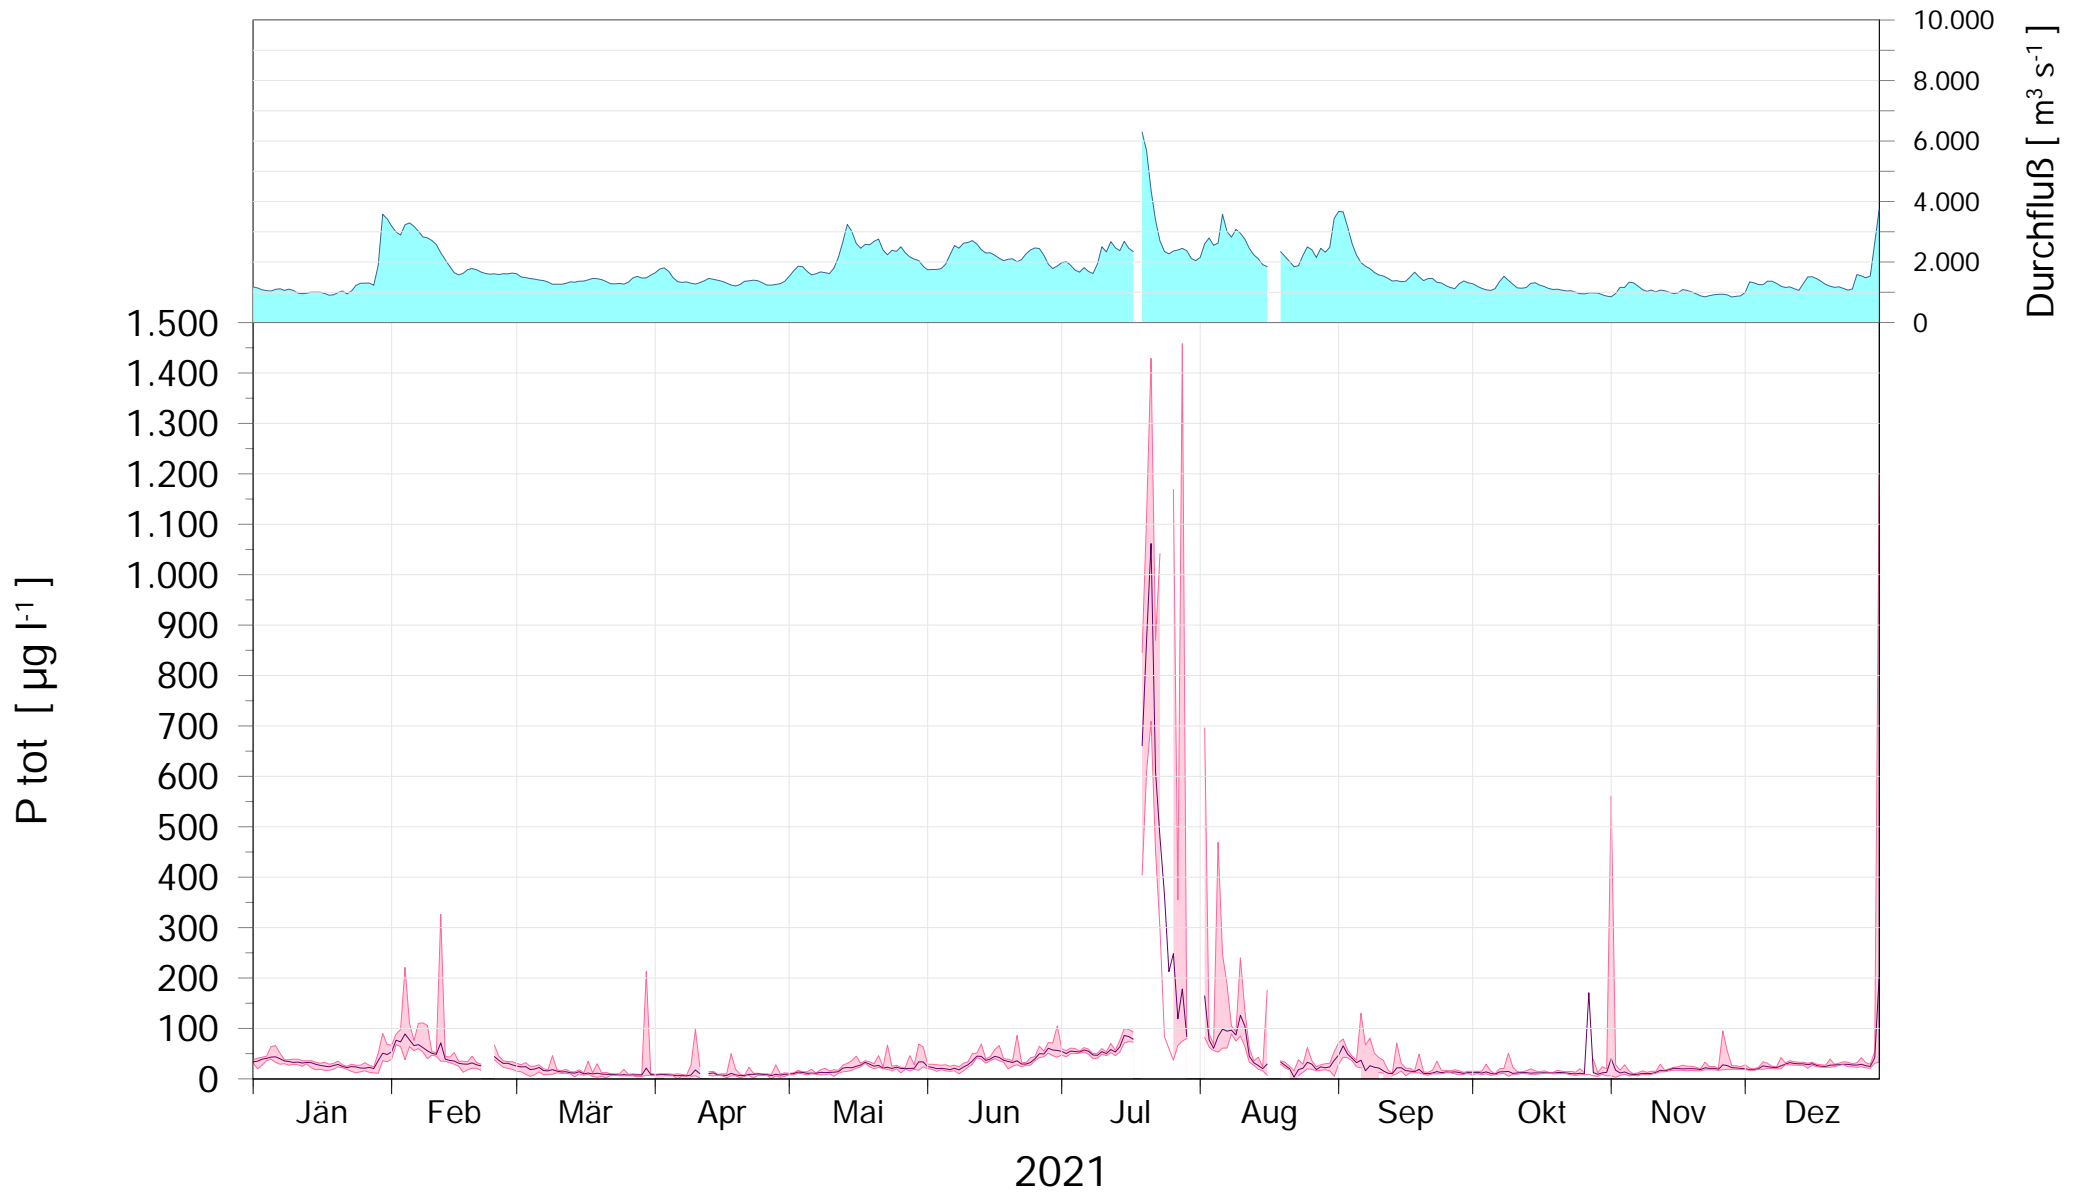

# Online Station WOLFSTHAL a.d. DONAU GESAMTPHOSPHOR GEHALT

Q - Donau  
Gesamt Phosphor Donau

ROHDATEN - Bereinigte 60 Minuten Online Messwerte vorbehaltlich weiterer Detailevaluierung