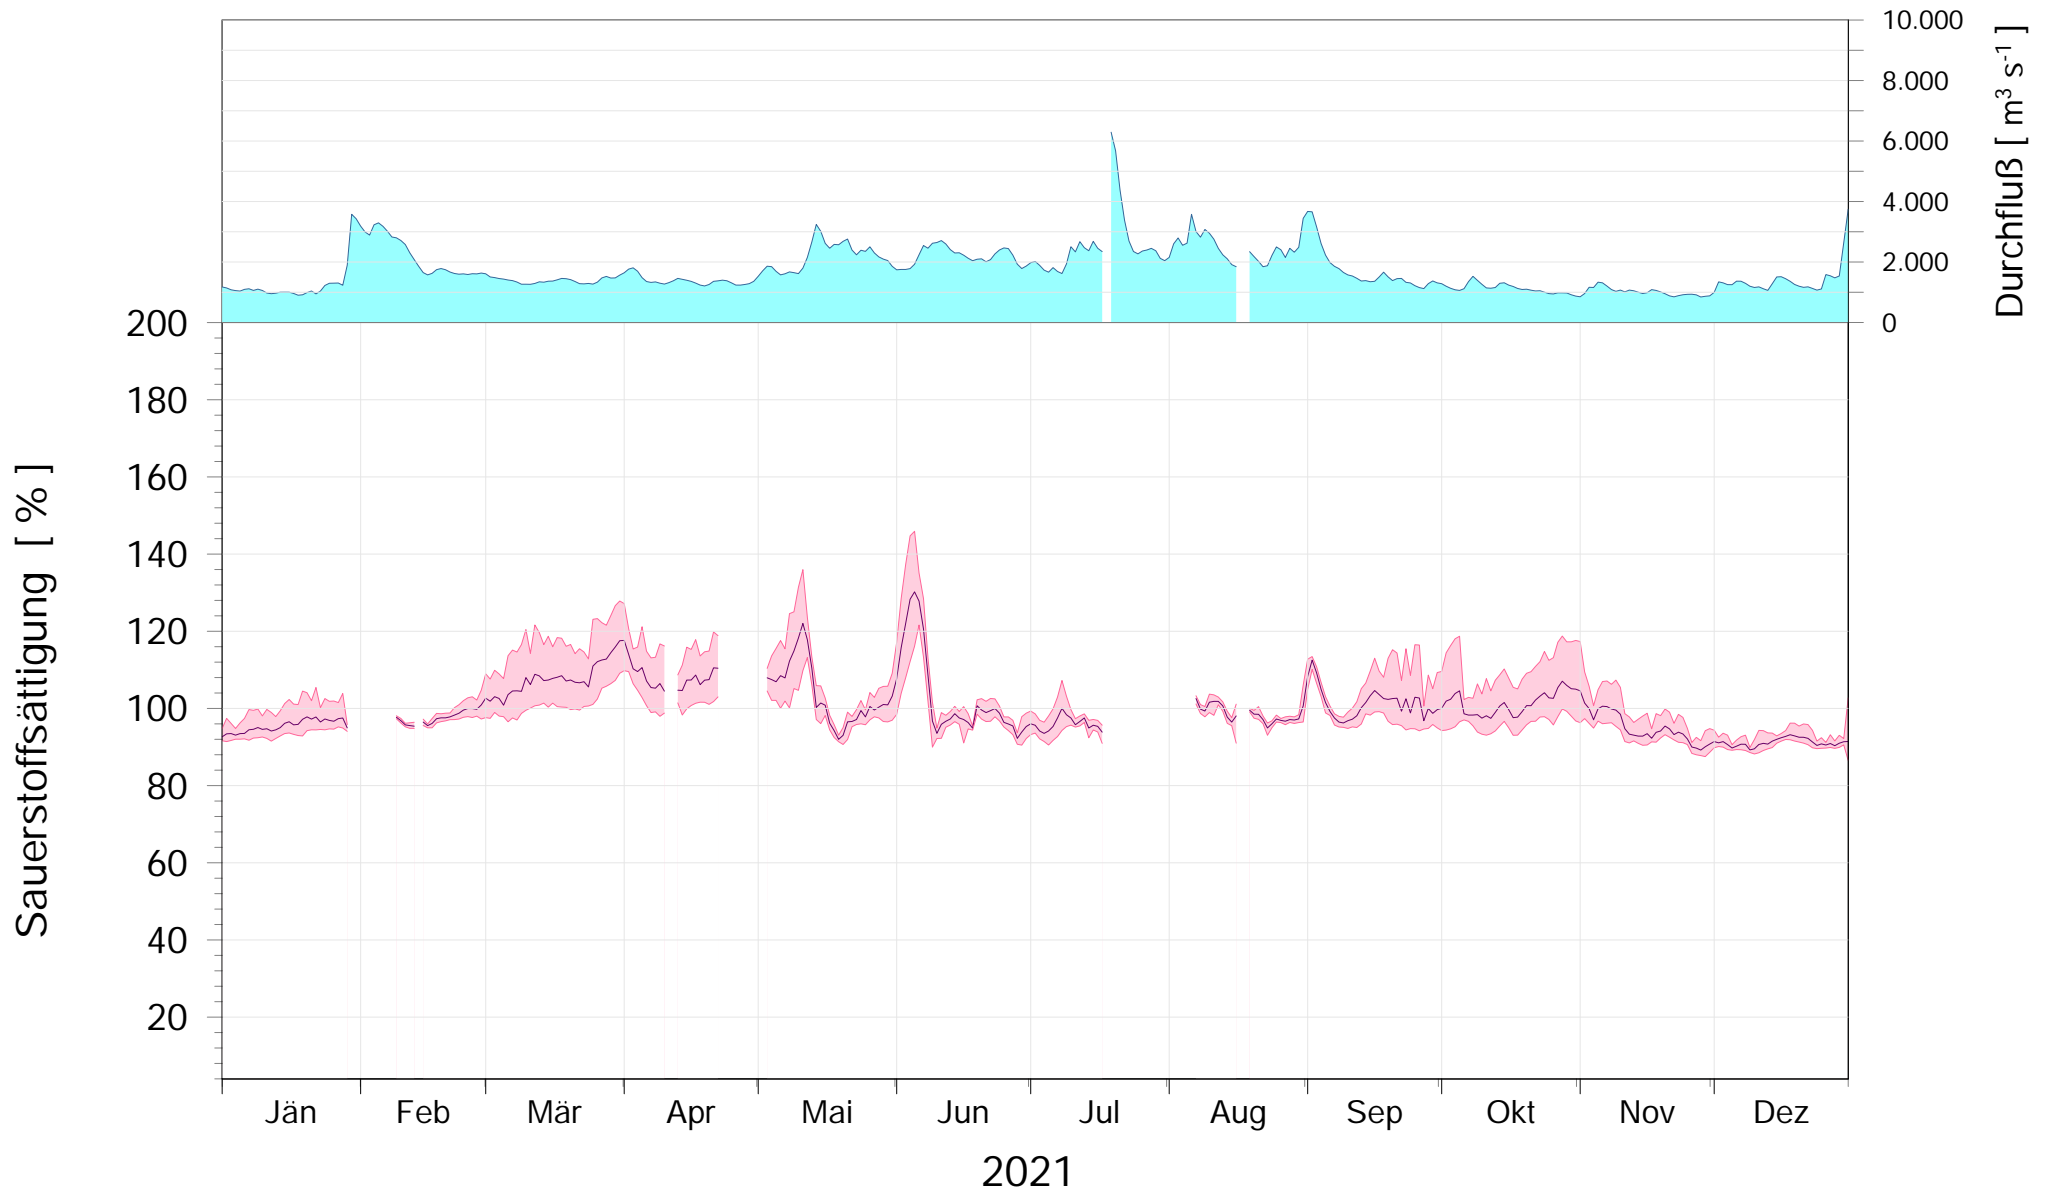

# Online Station WOLFSTHAL a.d. DONAU SAUERSTOFFSÄTTIGUNG

Q - Donau  
Sauerstoffgehalt Donau

ROHDATEN - Bereinigte 15 Minuten Online Messwerte vorbehaltlich weiterer Detailevaluierung