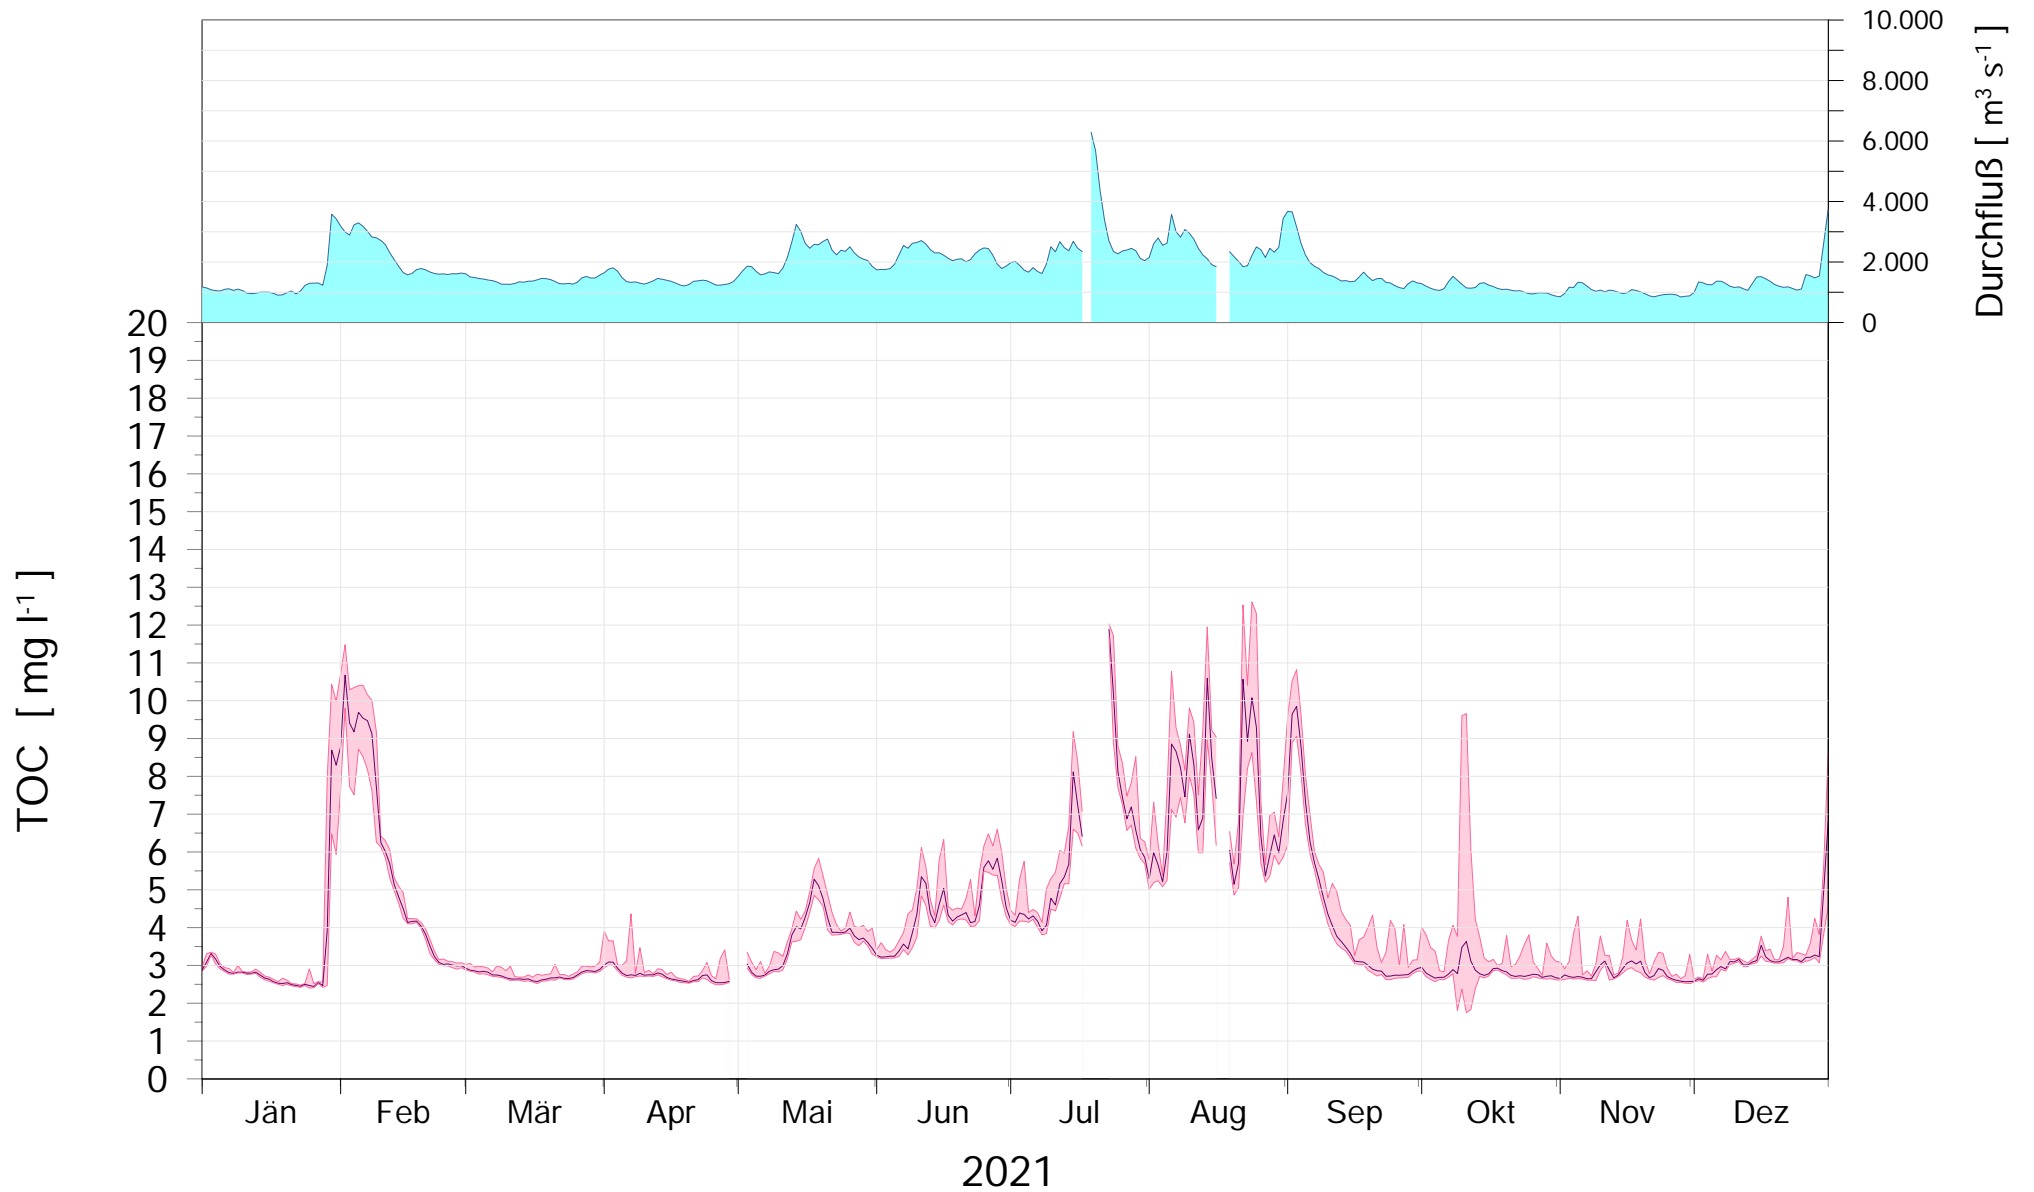

Online Station WOLFSTHAL a.d. DONAU TOC GEHALT

Q - Donau
TOC Donau

ROHDATEN - Bereinigte 15 Minuten Online Messwerte vorbehaltlich weiterer Detailevaluierung