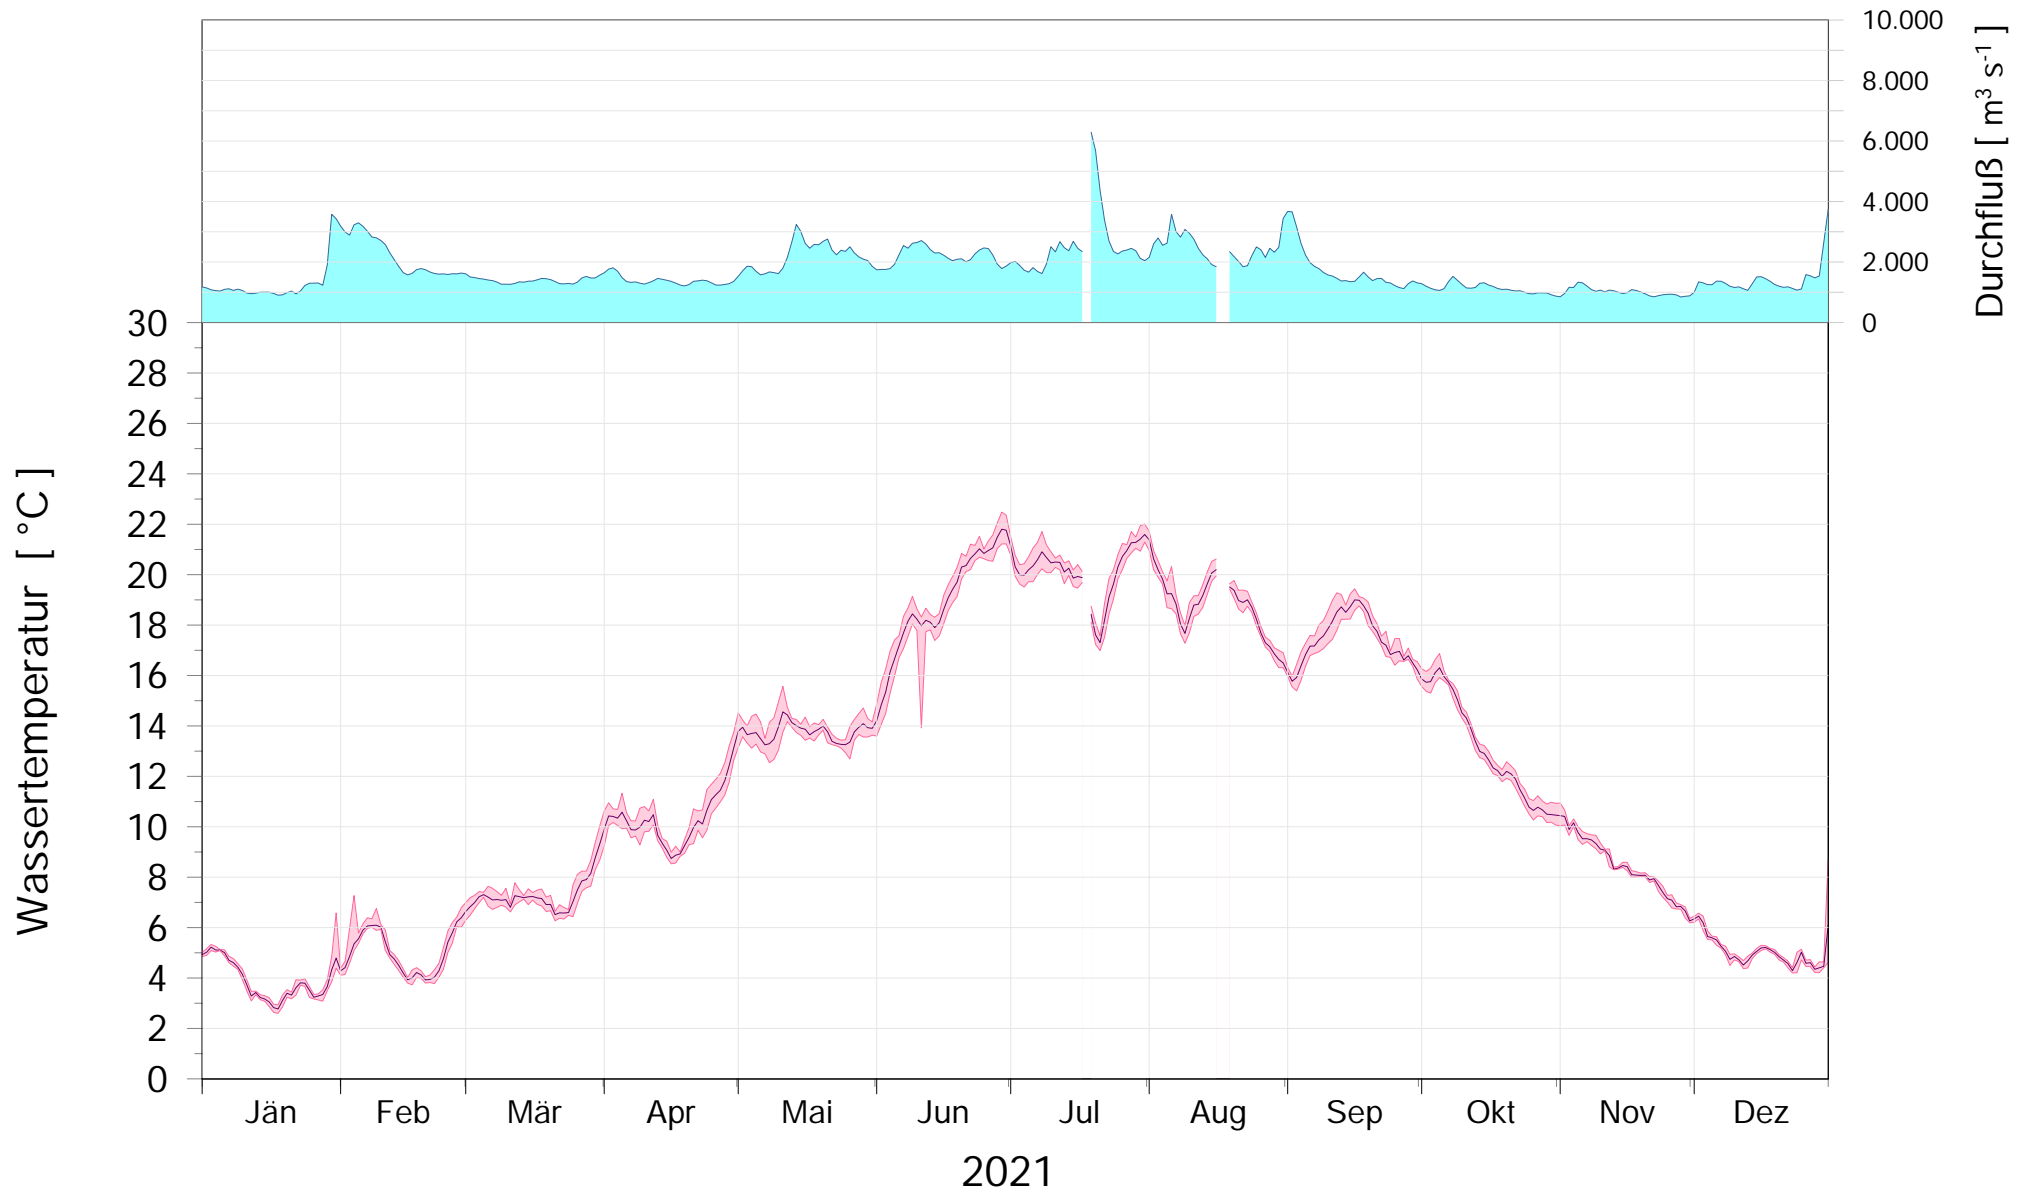

Online Station WOLFSTHAL a.d. DONAU WASSERTEMPERATUR

Q - Donau
Temperatur Donau

ROHDATEN - Bereinigte 15 Minuten Online Messwerte vorbehaltlich weiterer Detailevaluierung