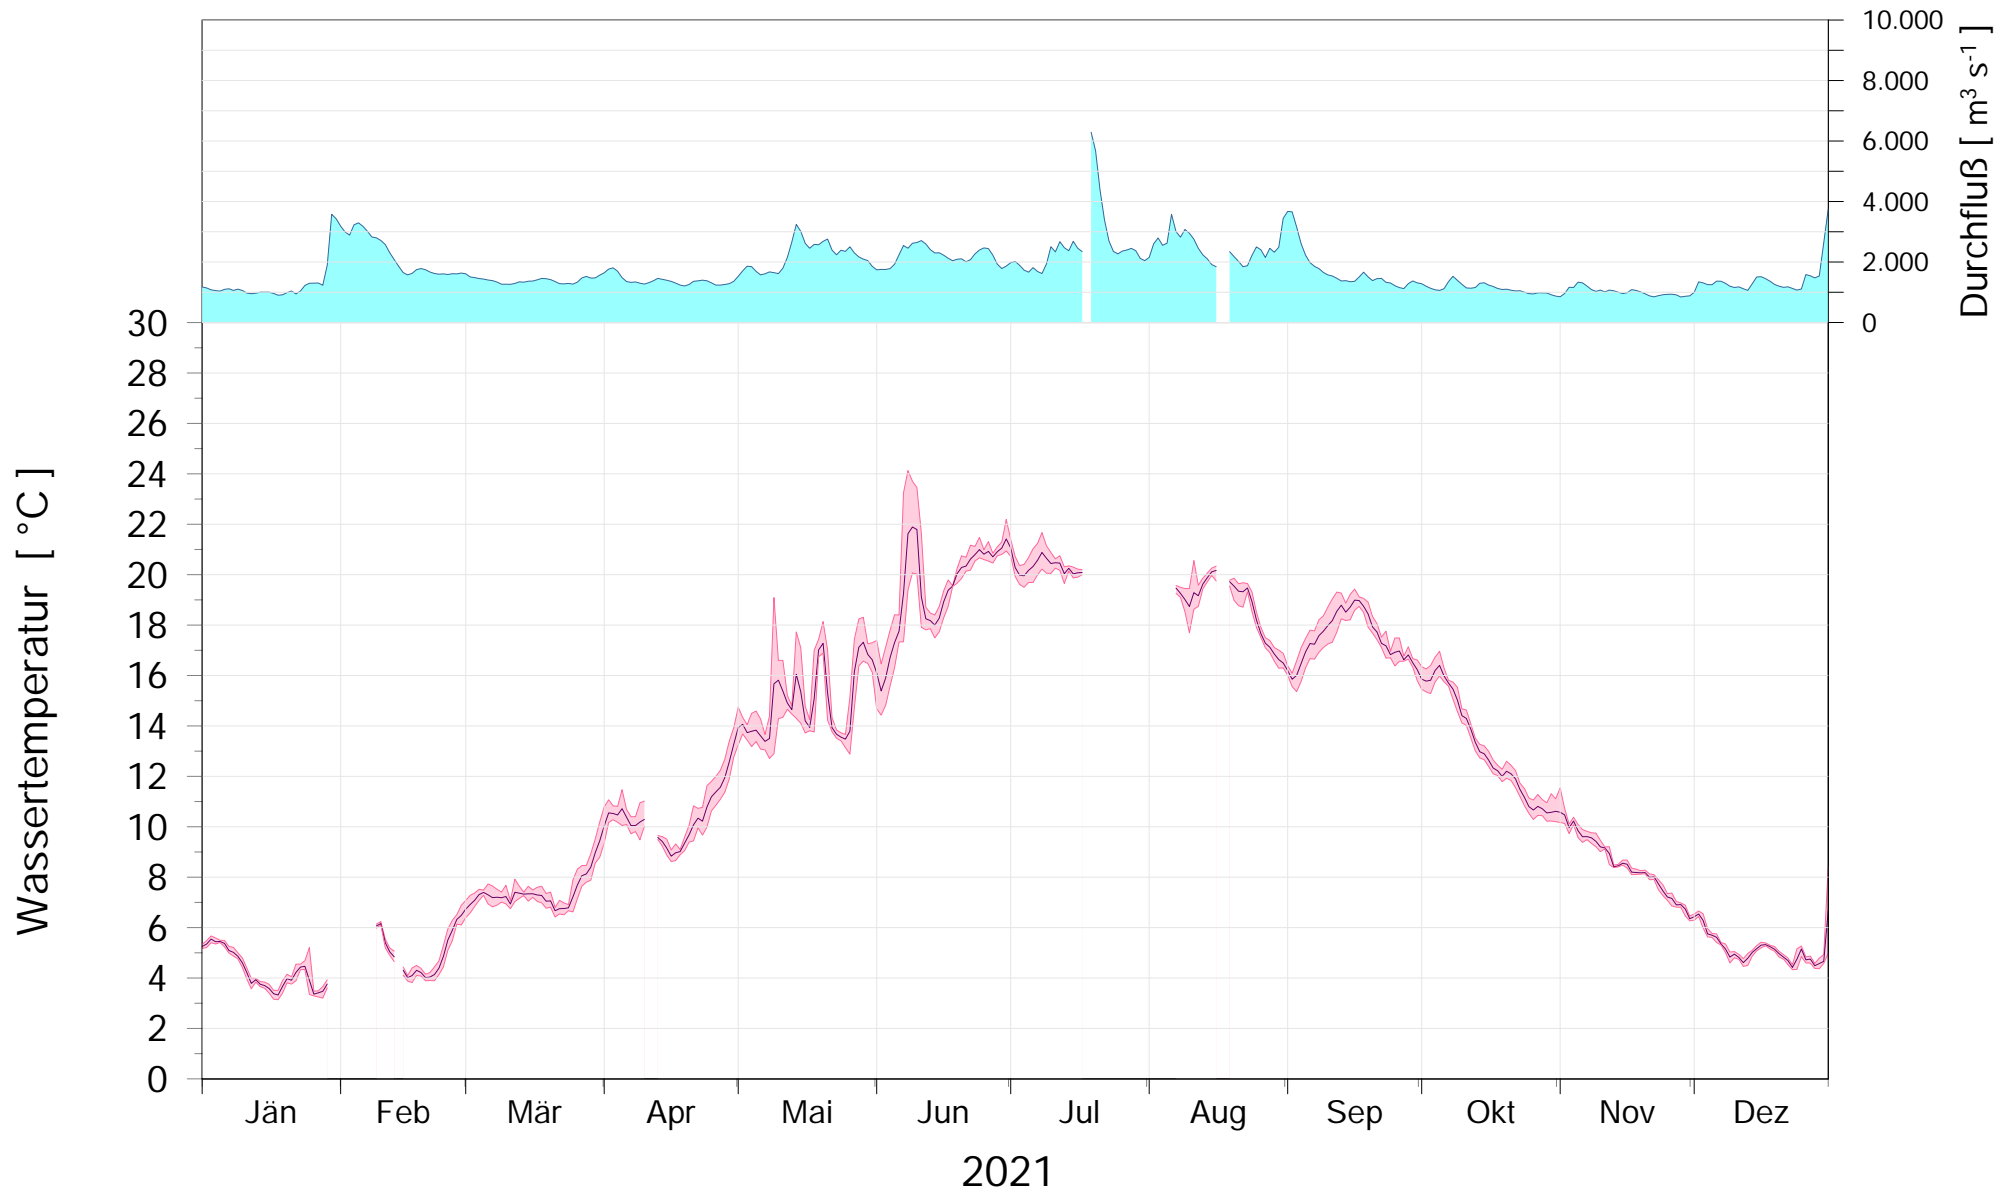

# Online Station WOLFSTHAL a.d. DONAU WASSERTEMPERATUR (HL7)

Q - Donau  
Temperatur Donau

ROHDATEN - Bereinigte 15 Minuten Online Messwerte vorbehaltlich weiterer Detailevaluierung