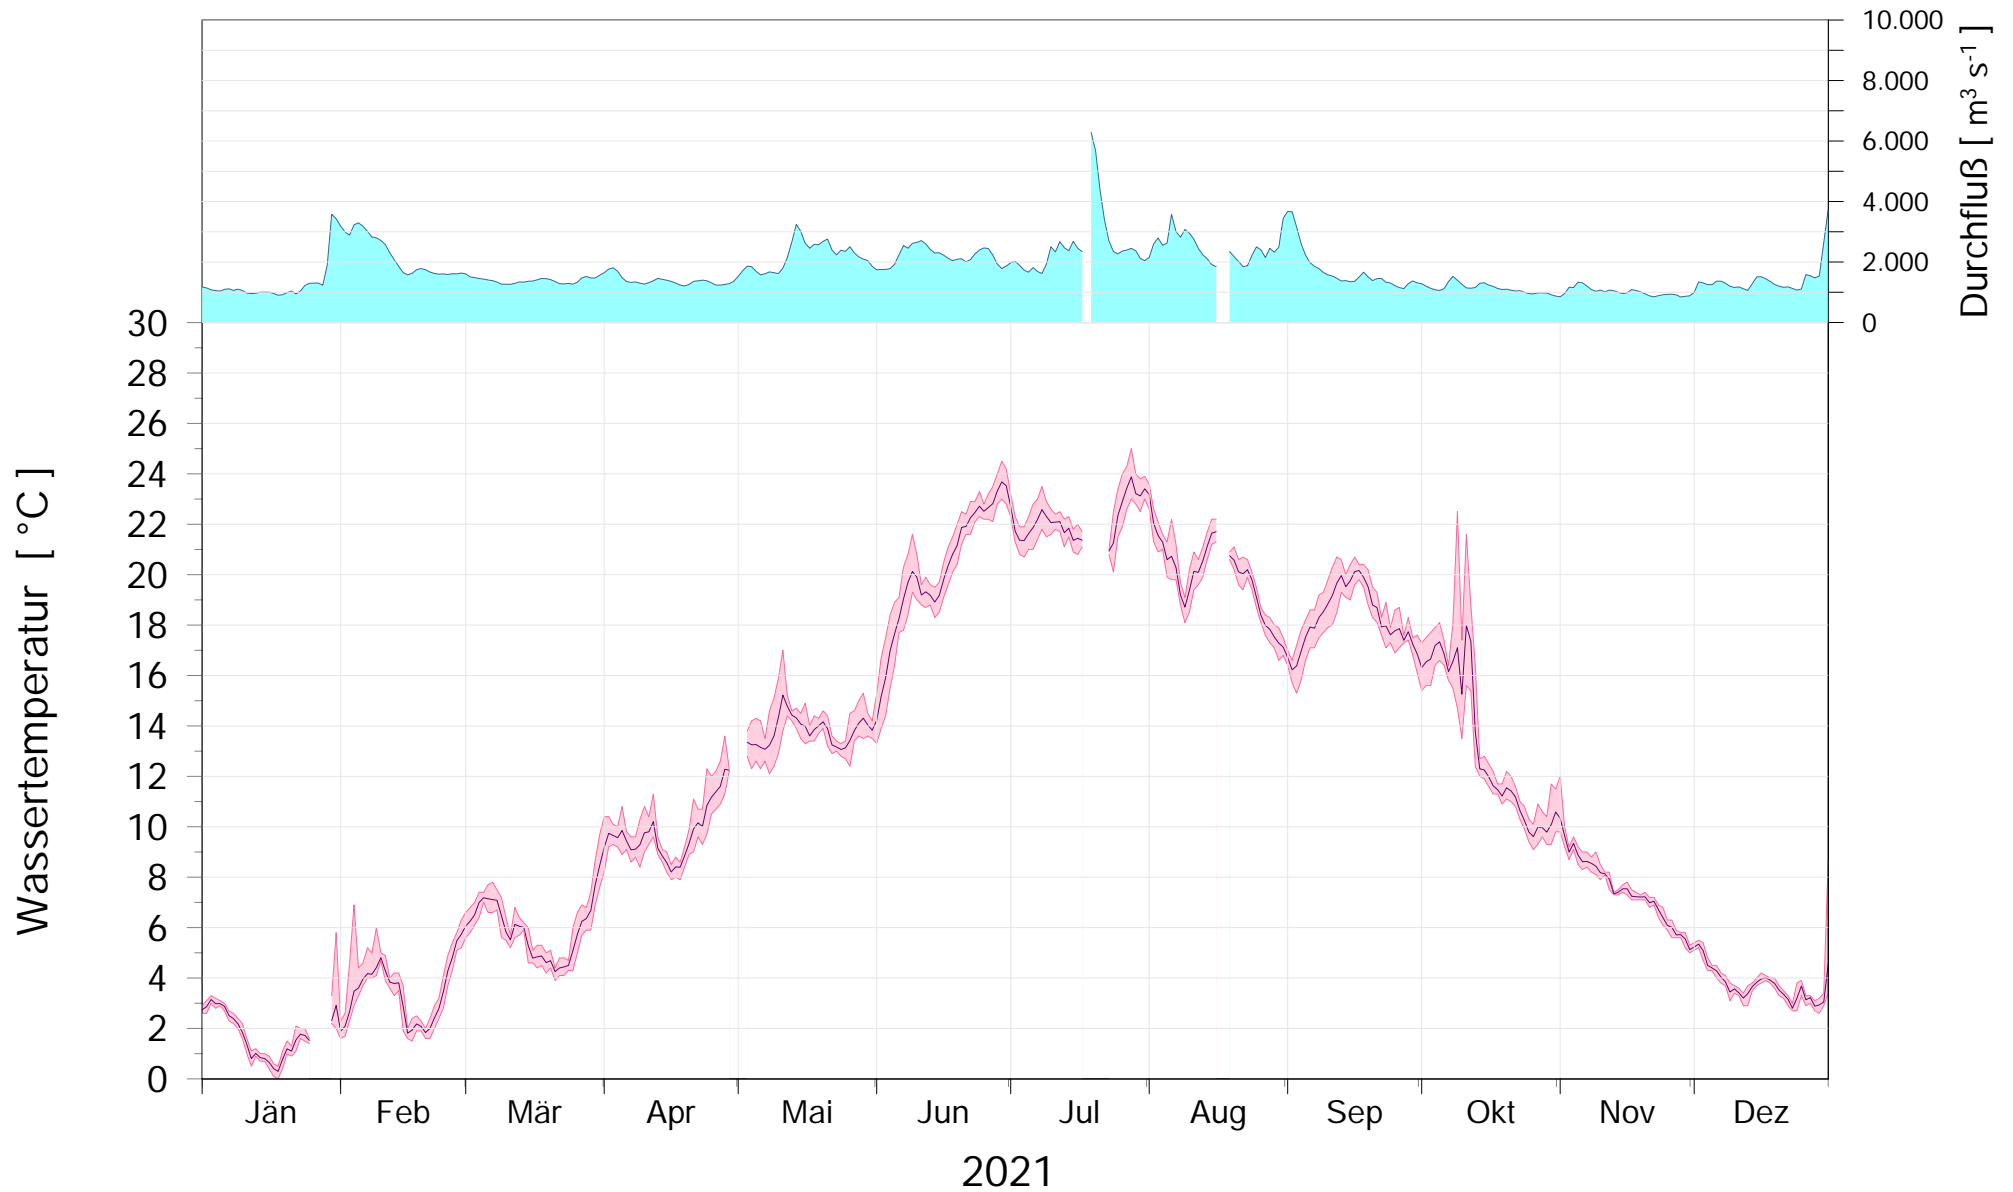

Online Station WOLFSTHAL a.d. DONAU WASSERTEMPERATUR

Q - Donau
Temperatur Donau

ROHDATEN - Bereinigte 15 Minuten Online Messwerte vorbehaltlich weiterer Detailevaluierung