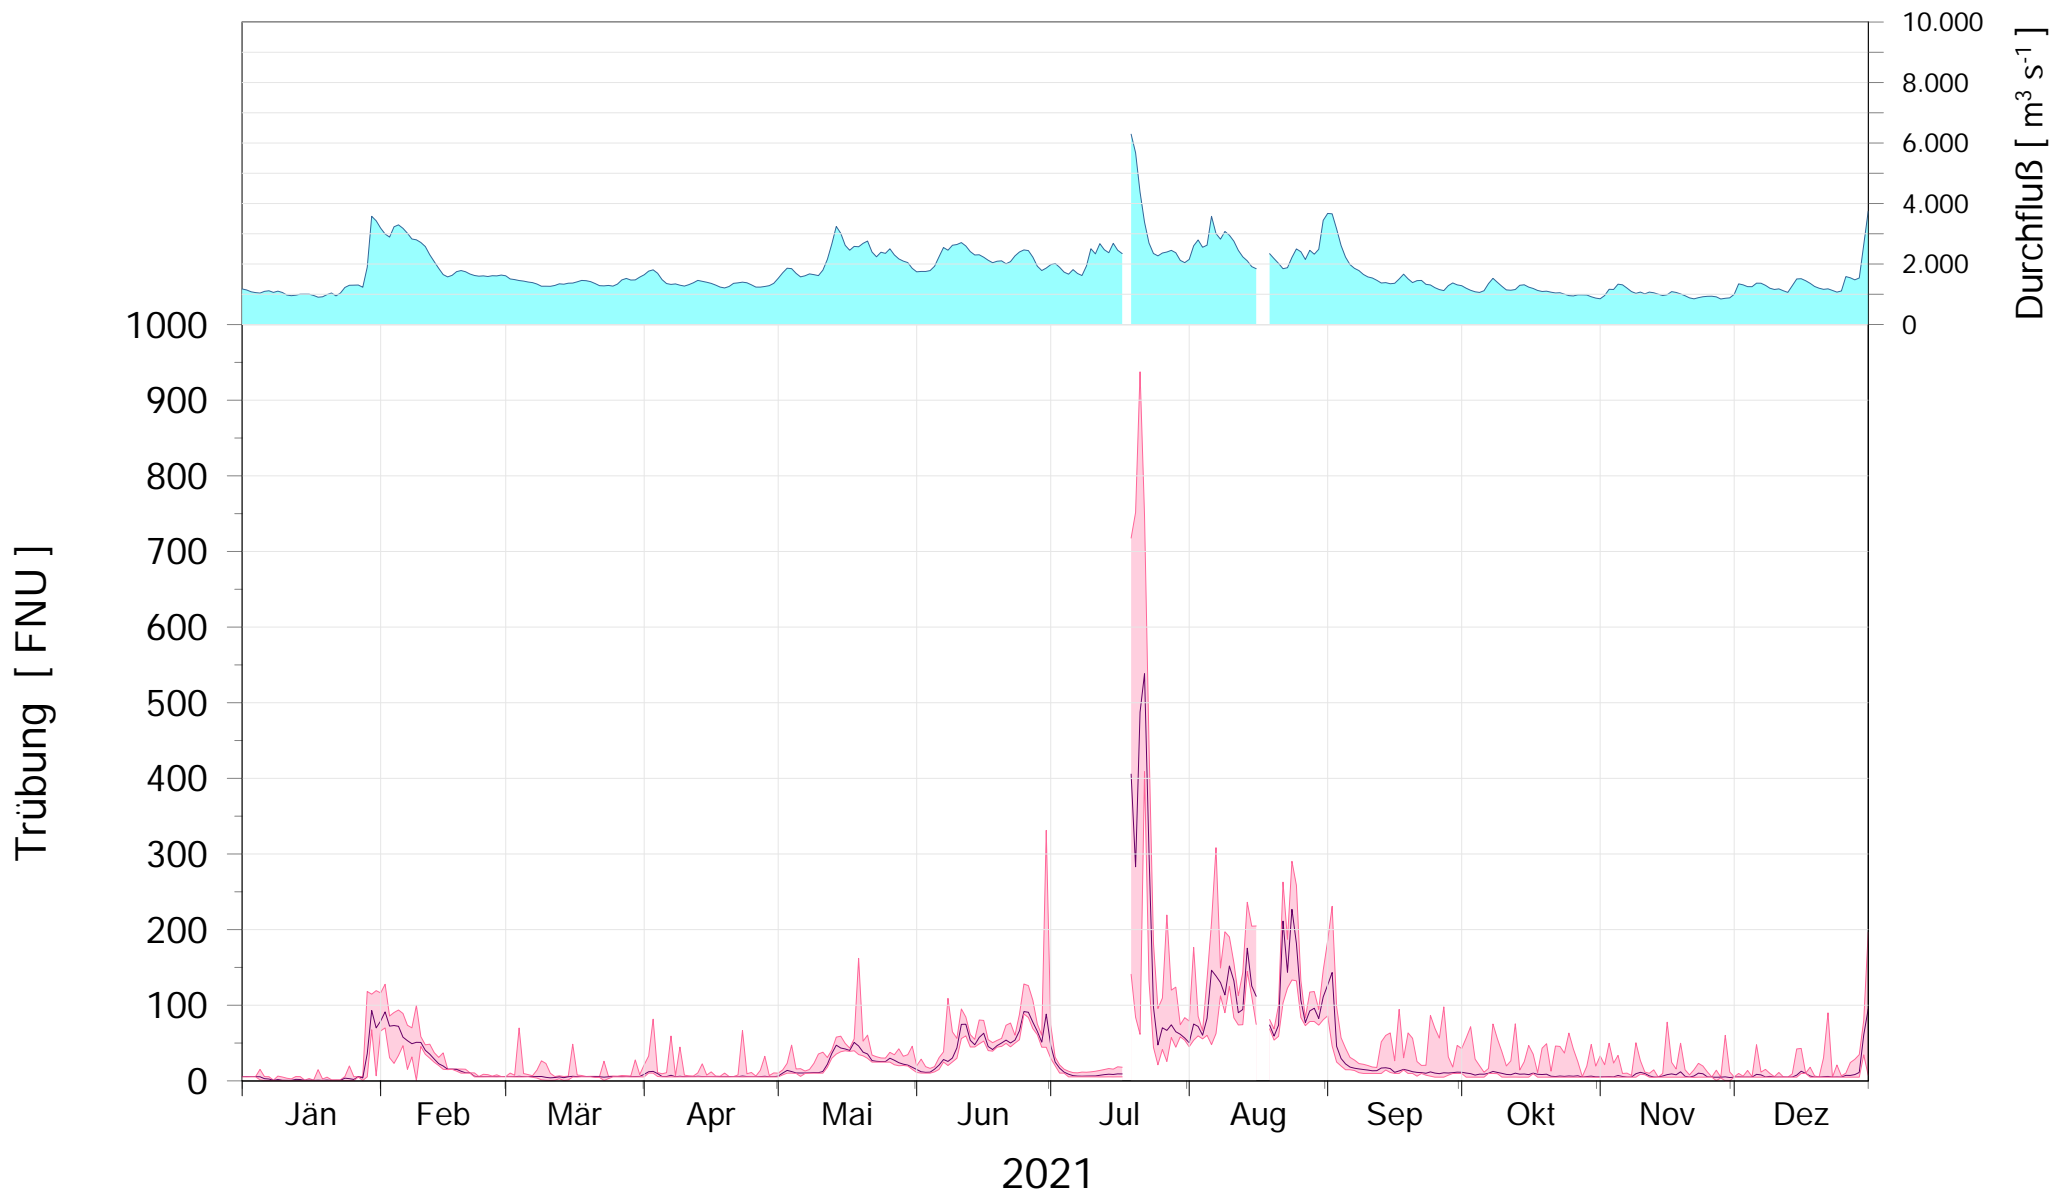

Online Station WOLFSTHAL a.d. DONAU TRÜBUNG

Q - Donau
Trübung Donau

ROHDATEN - Bereinigte 15 Minuten Online Messwerte vorbehaltlich weiterer Detailevaluierung