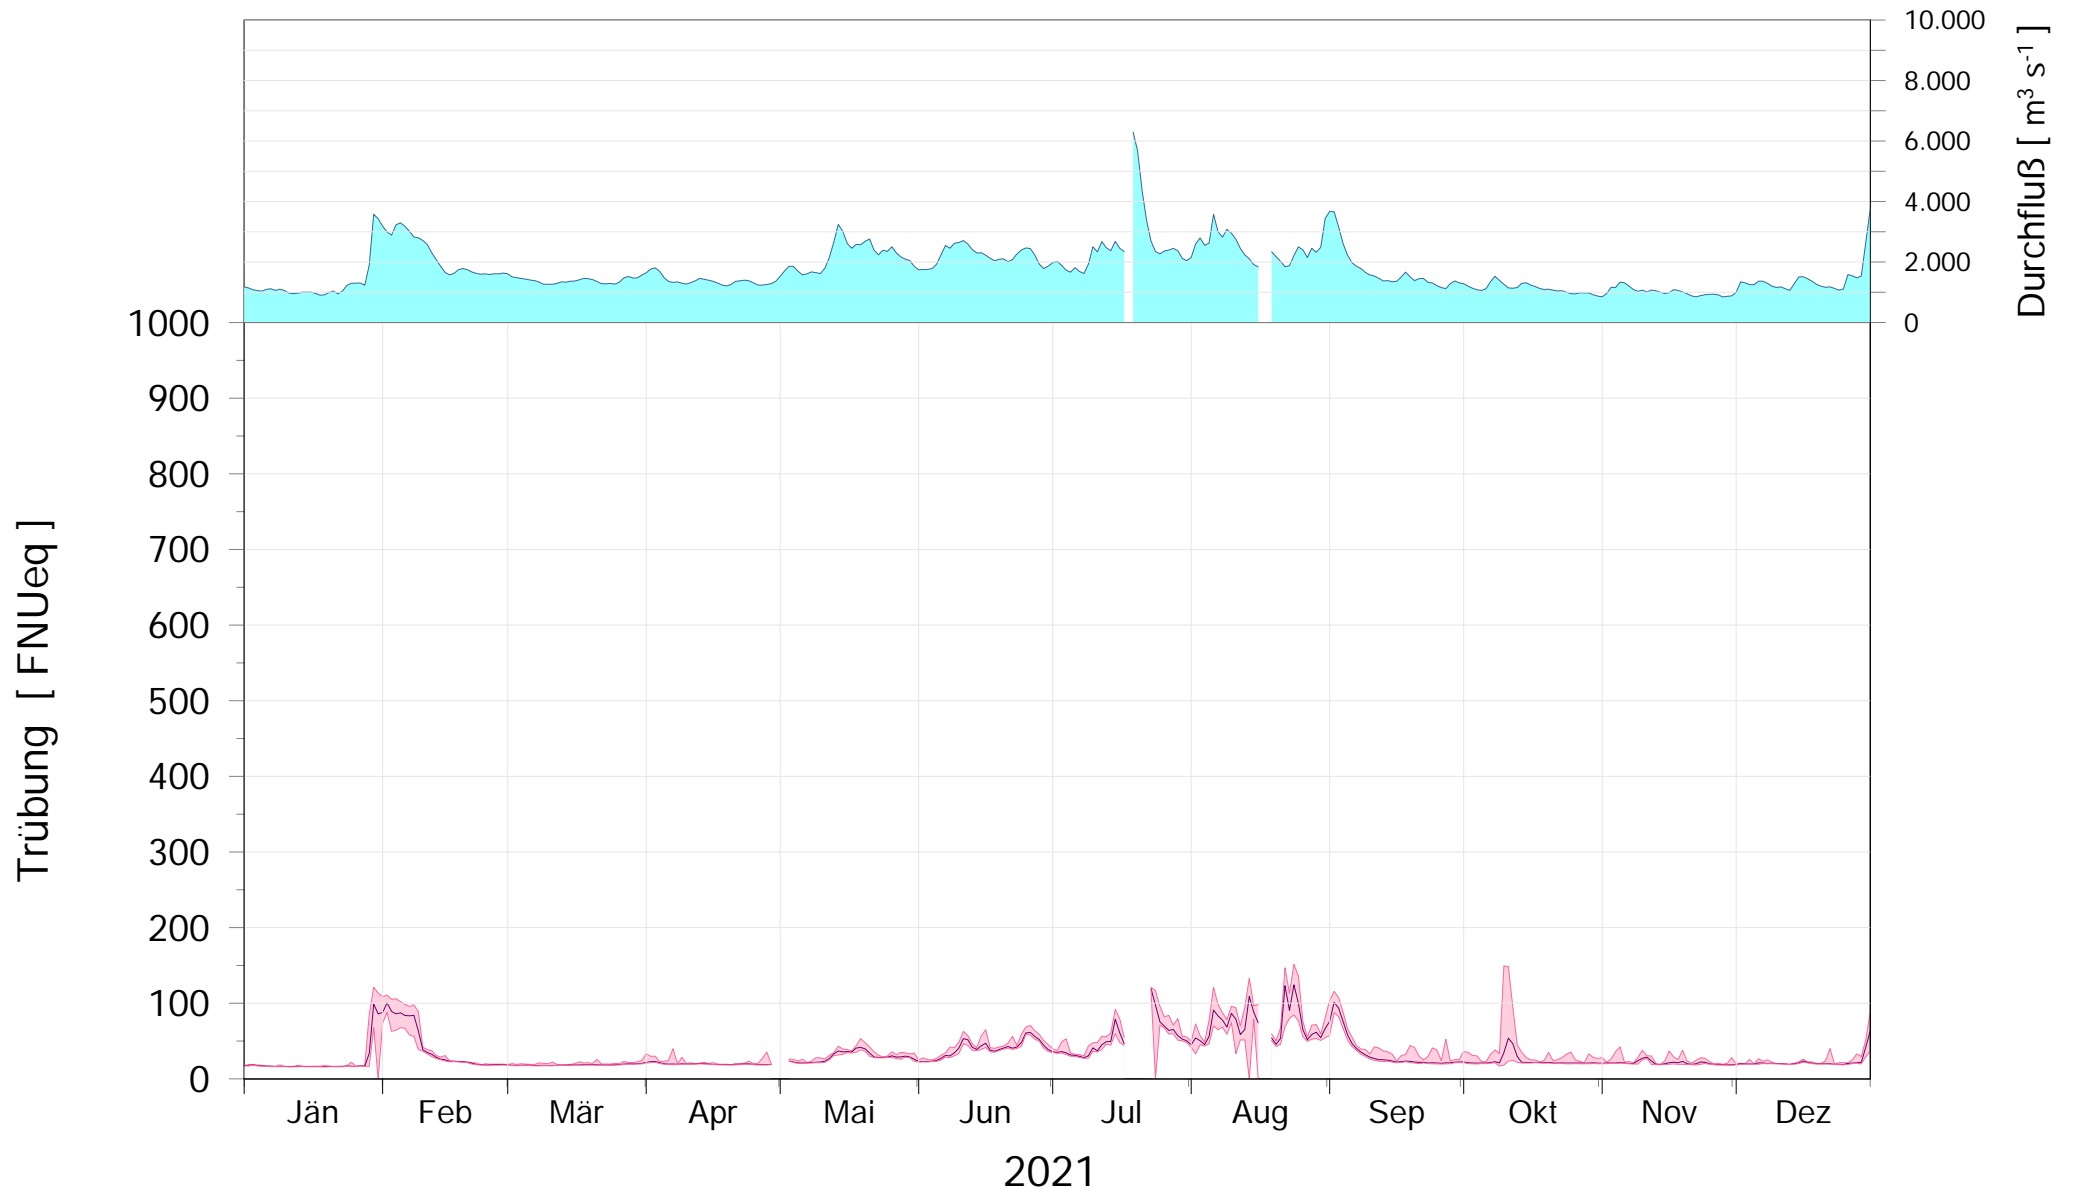

# Online Station WOLFSTHAL a.d. DONAU TRÜBUNG

Q - Donau  
Trübung Donau

ROHDATEN - Bereinigte 15 Minuten Online Messwerte vorbehaltlich weiterer Detailevaluierung