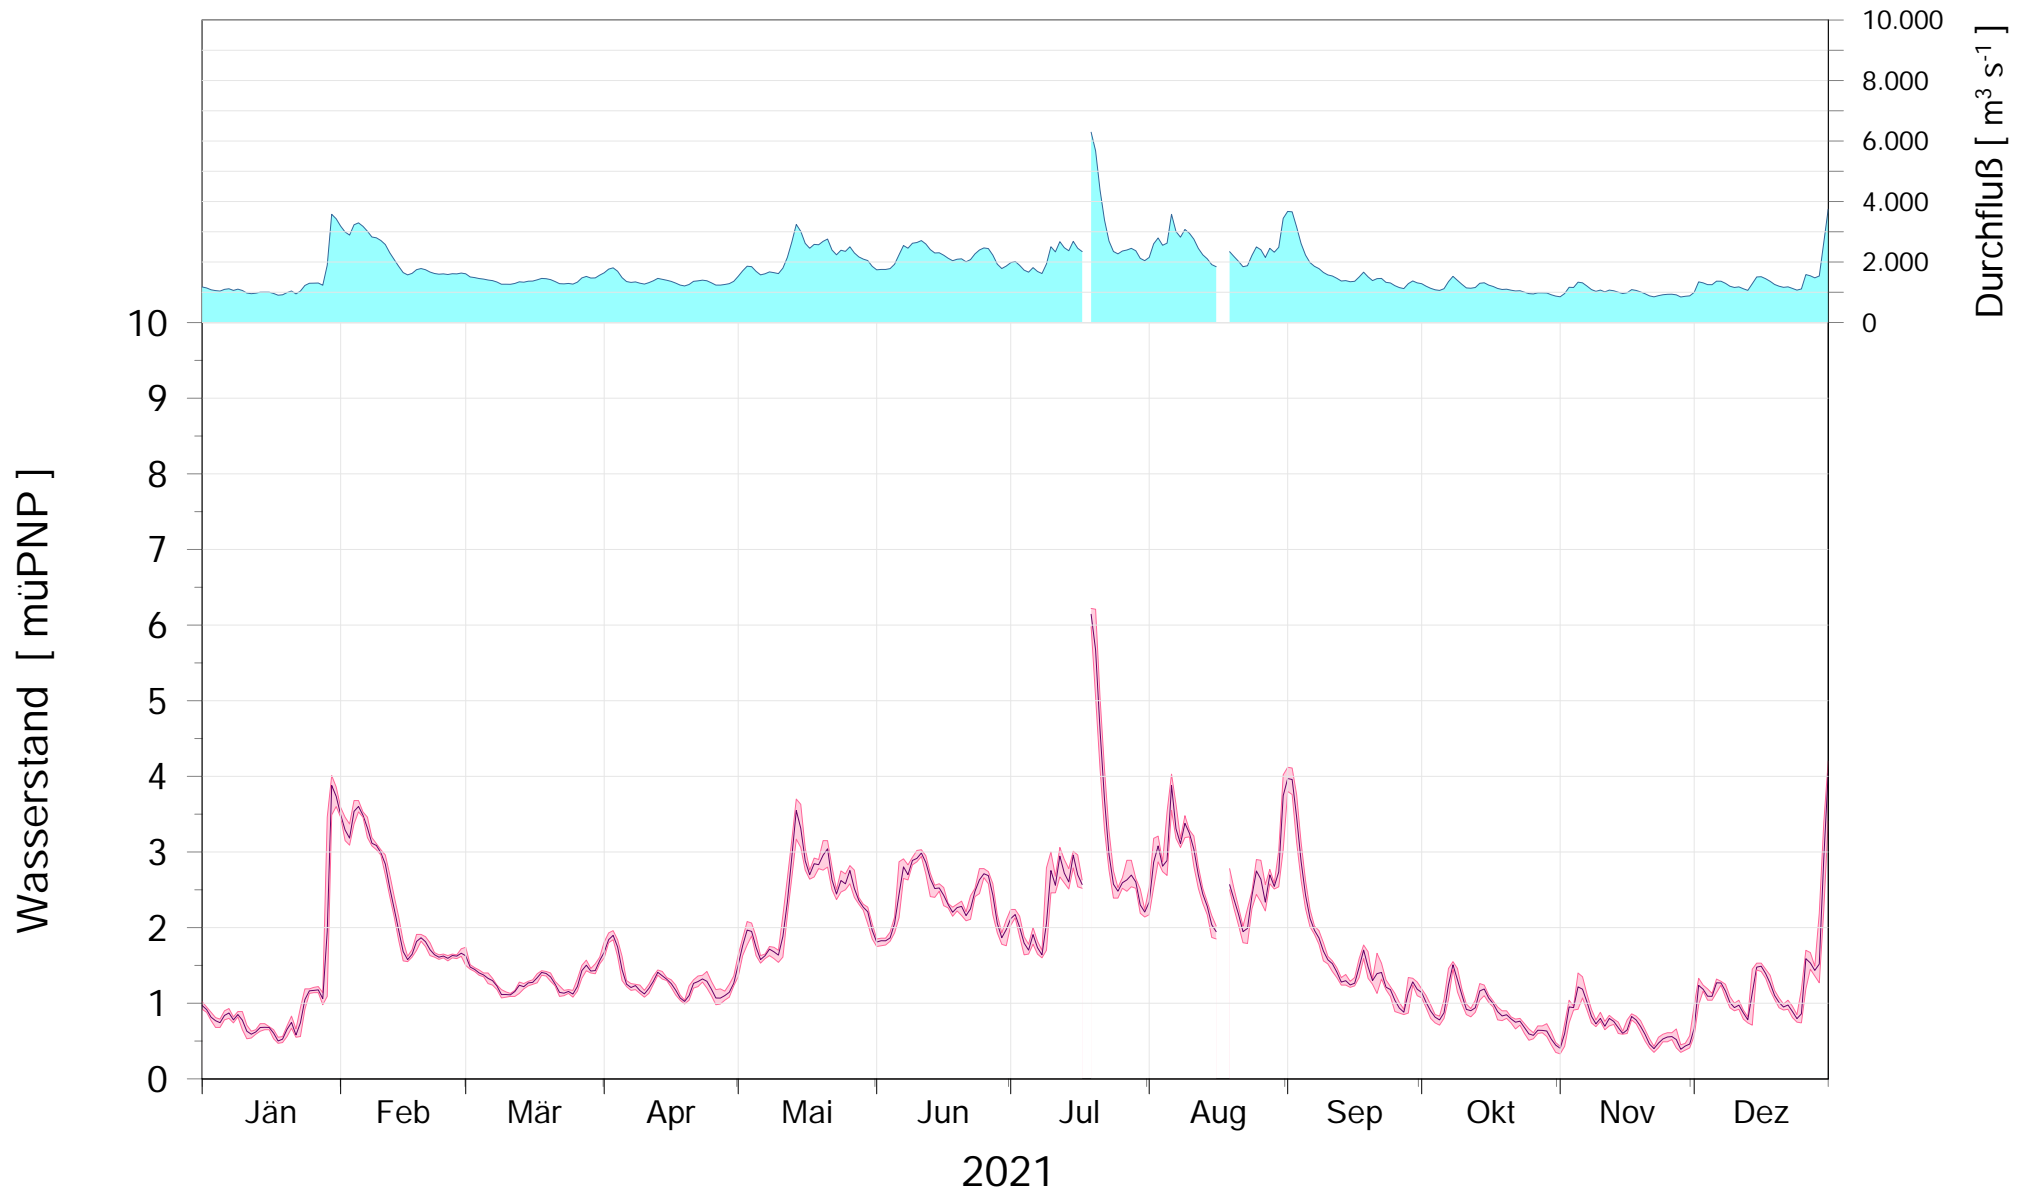

# Online Station WOLFSTHAL a.d. DONAU WASSERSTAND

Q - Donau  
WL Donau

ROHDATEN - Bereinigte 15 Minuten Online Messwerte vorbehaltlich weiterer Detailevaluierung