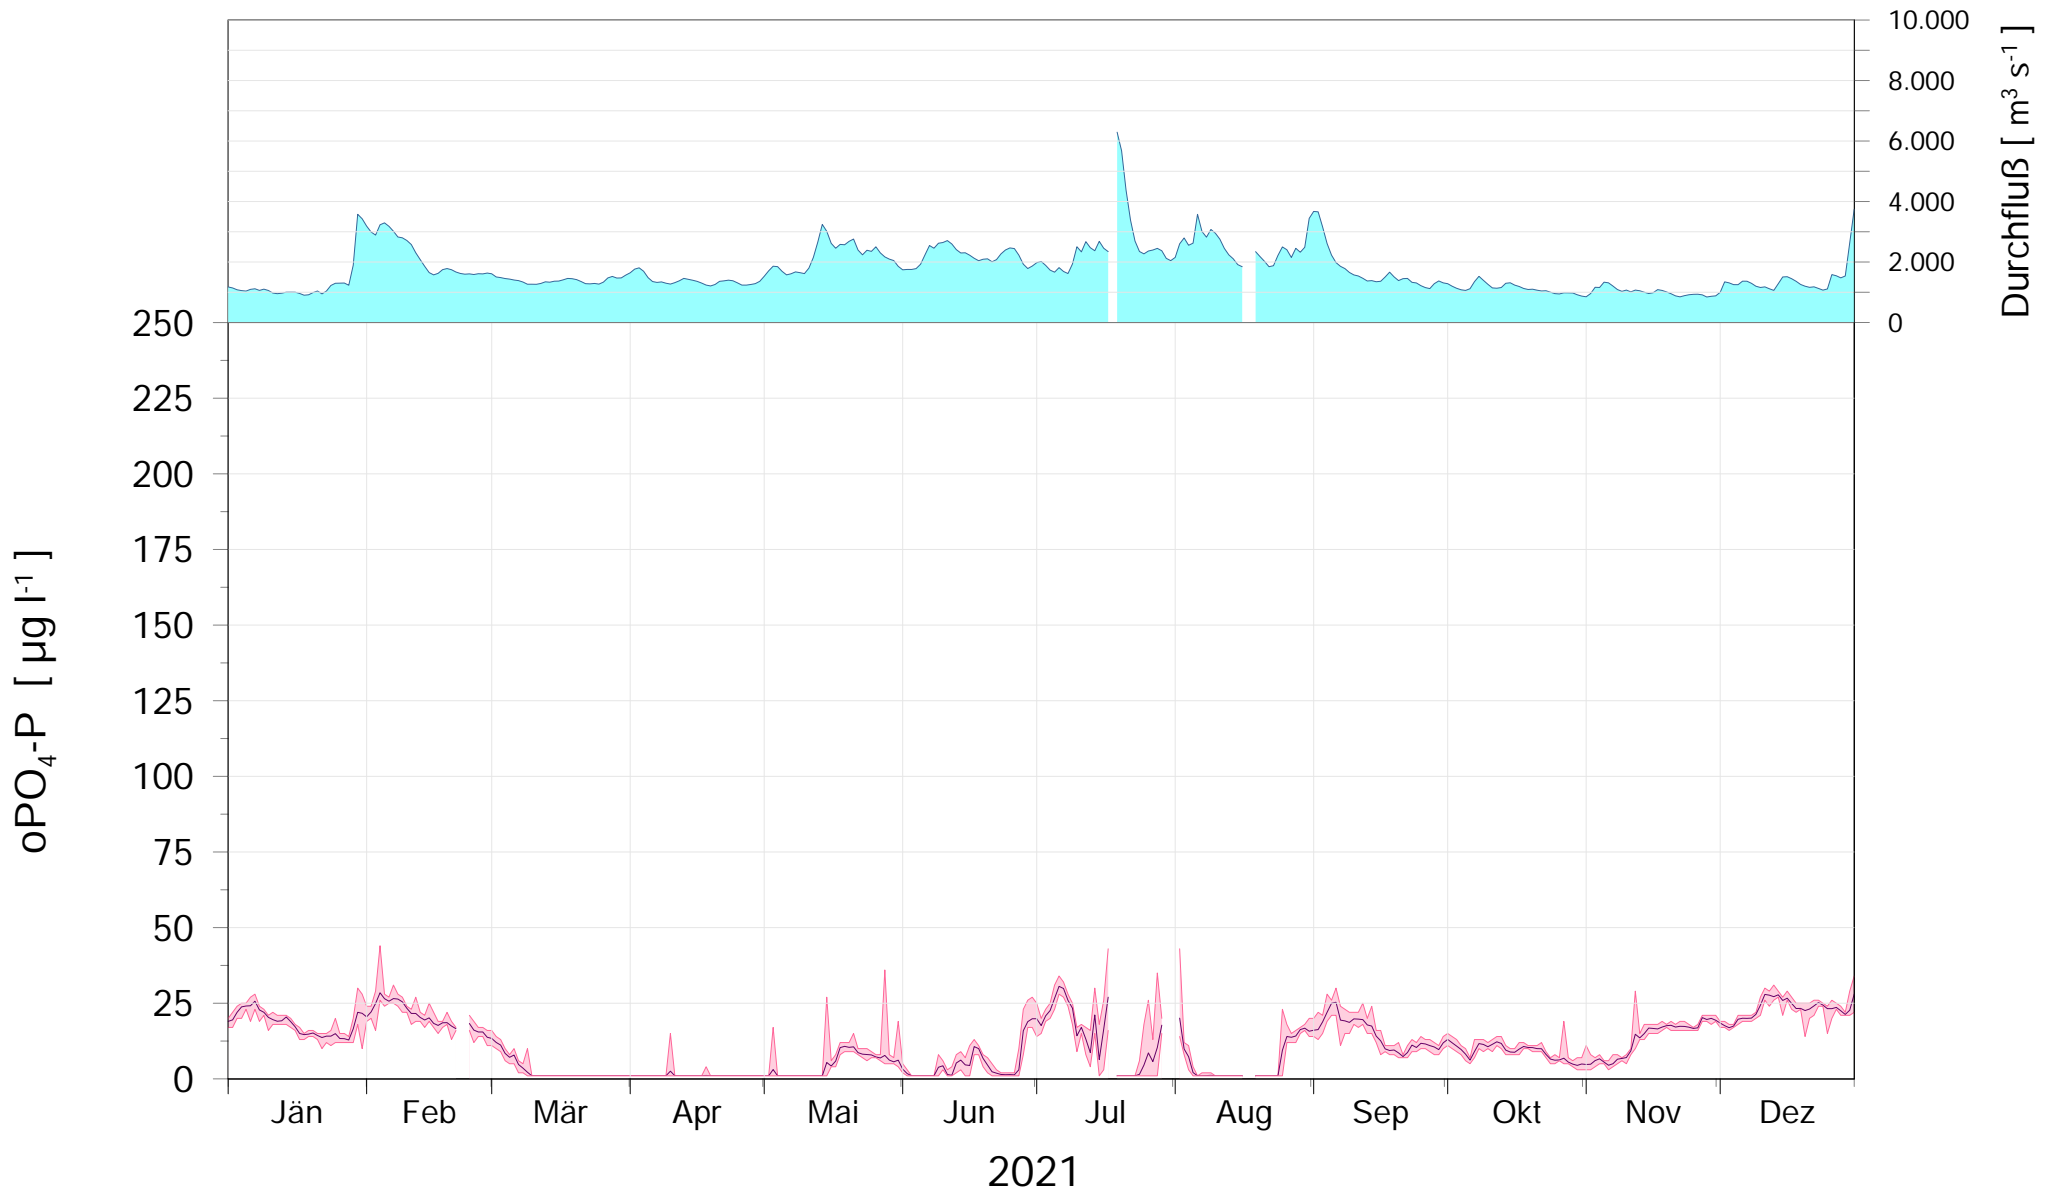

Online Station WOLFSTHAL a.d. DONAU ORTHOPHOSPHAT-PHOSPHOR GEHALT

Q - Donau
Orthophosphat-P Donau

ROHDATEN - Bereinigte 60 Minuten Online Messwerte vorbehaltlich weiterer Detailevaluierung