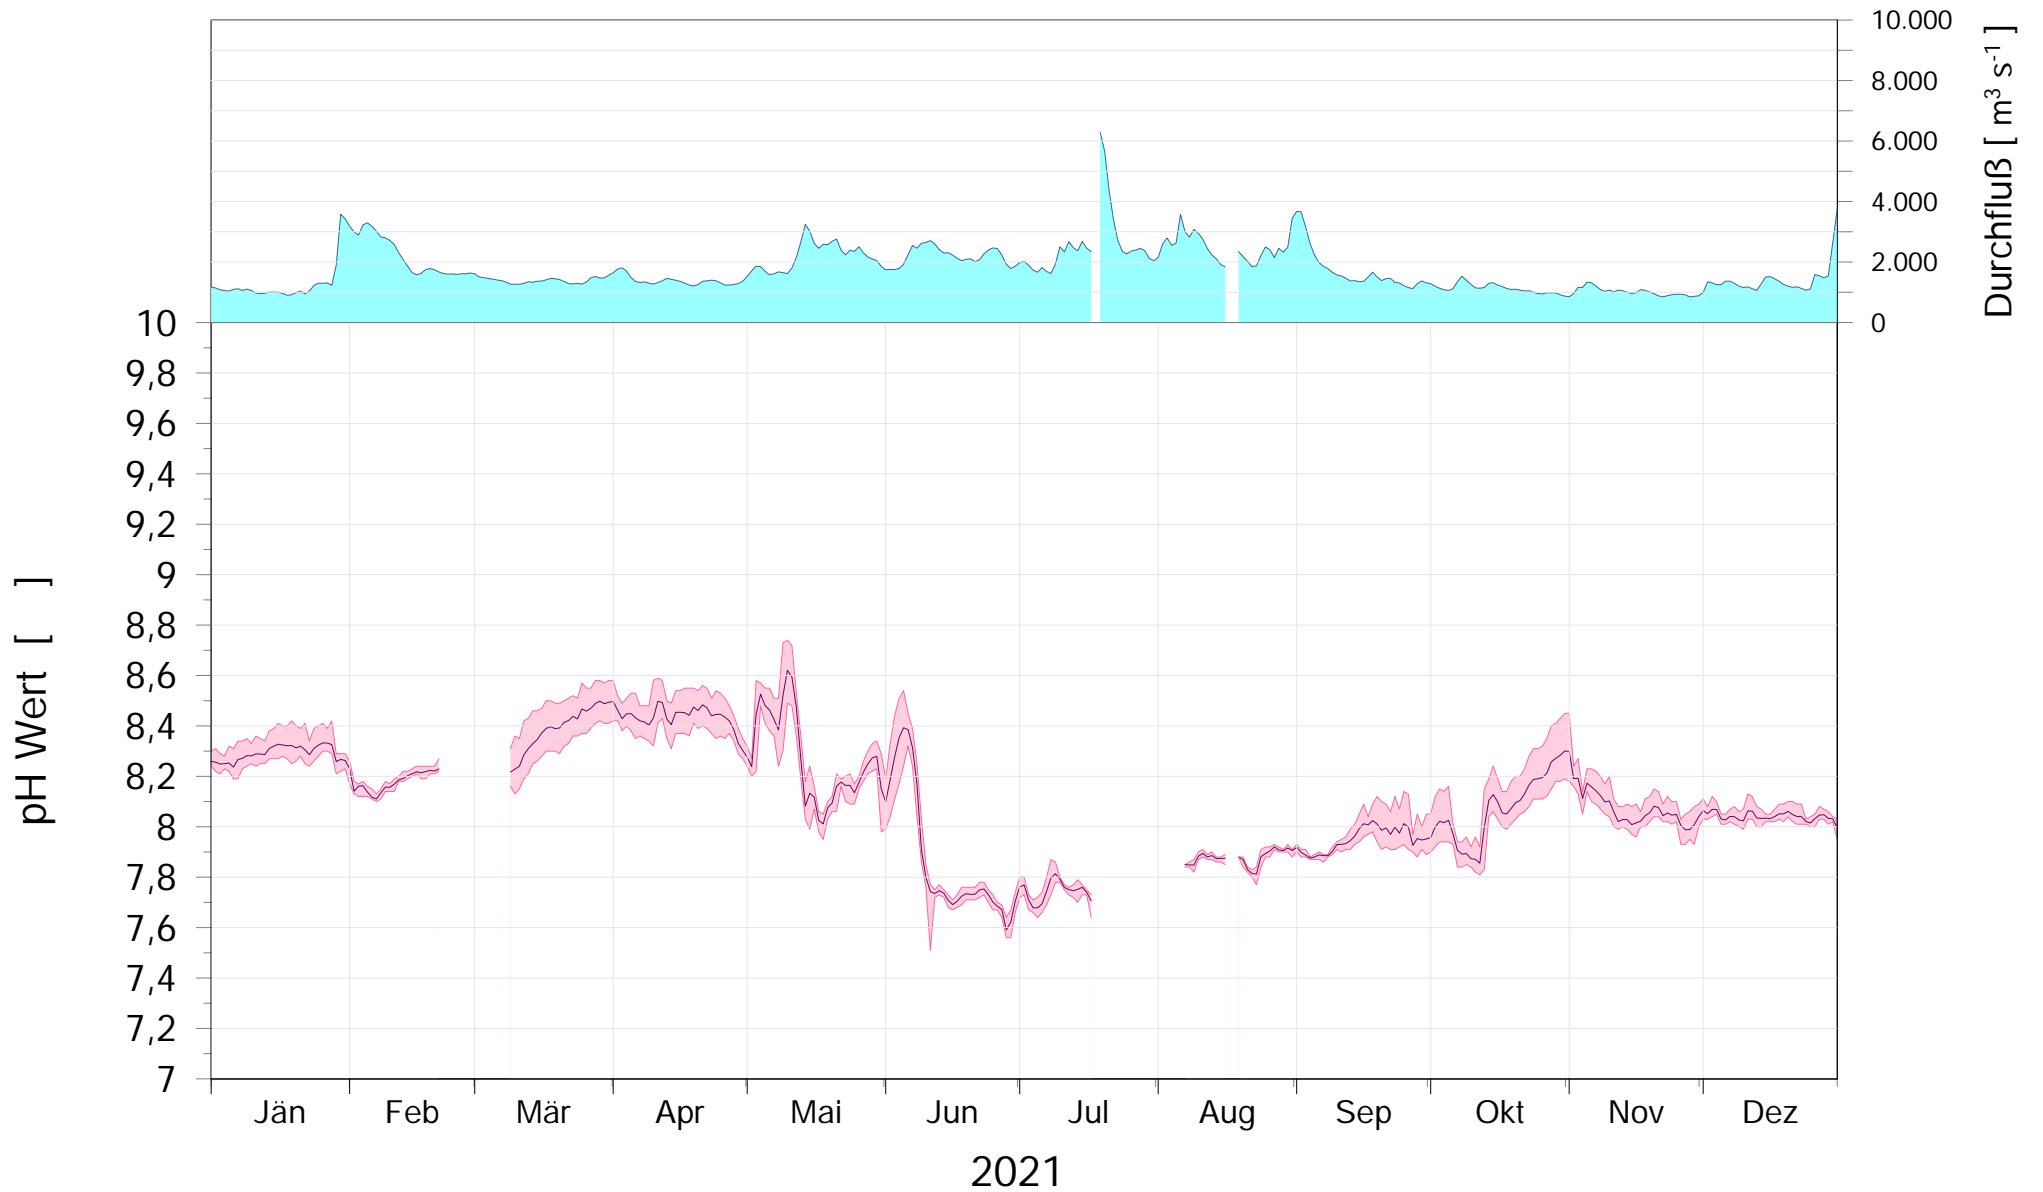

Online Station WOLFSTHAL a.d. DONAU

pH WERT

Q - Donau
pH Wert Donau

ROHDATEN - Bereinigte 15 Minuten Online Messwerte vorbehaltlich weiterer Detailevaluierung