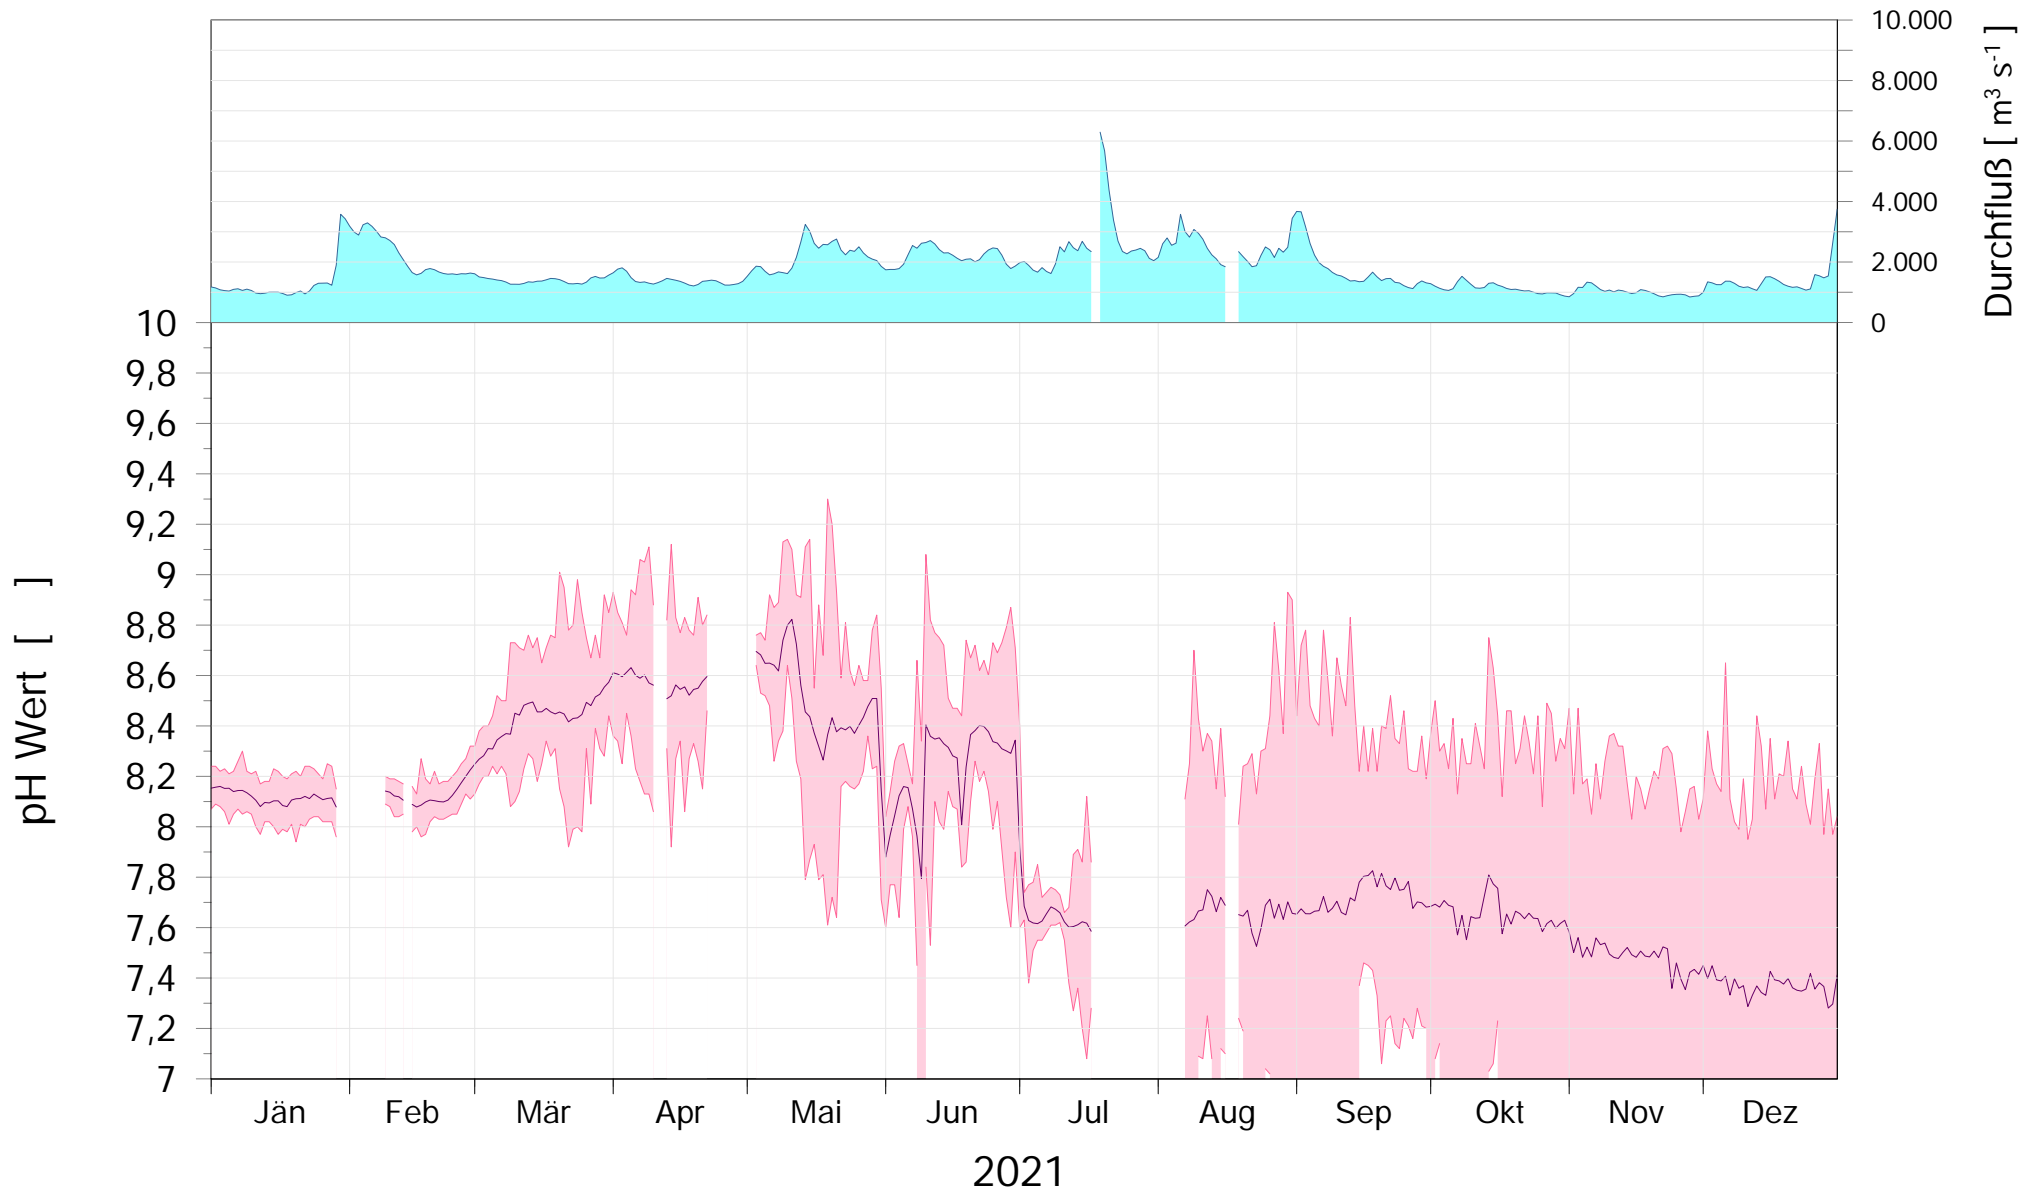

Online Station WOLFSTHAL a.d. DONAU pH WERT (HL7)

Q - Donau
pH Wert Donau

ROHDATEN - Bereinigte 15 Minuten Online Messwerte vorbehaltlich weiterer Detailevaluierung