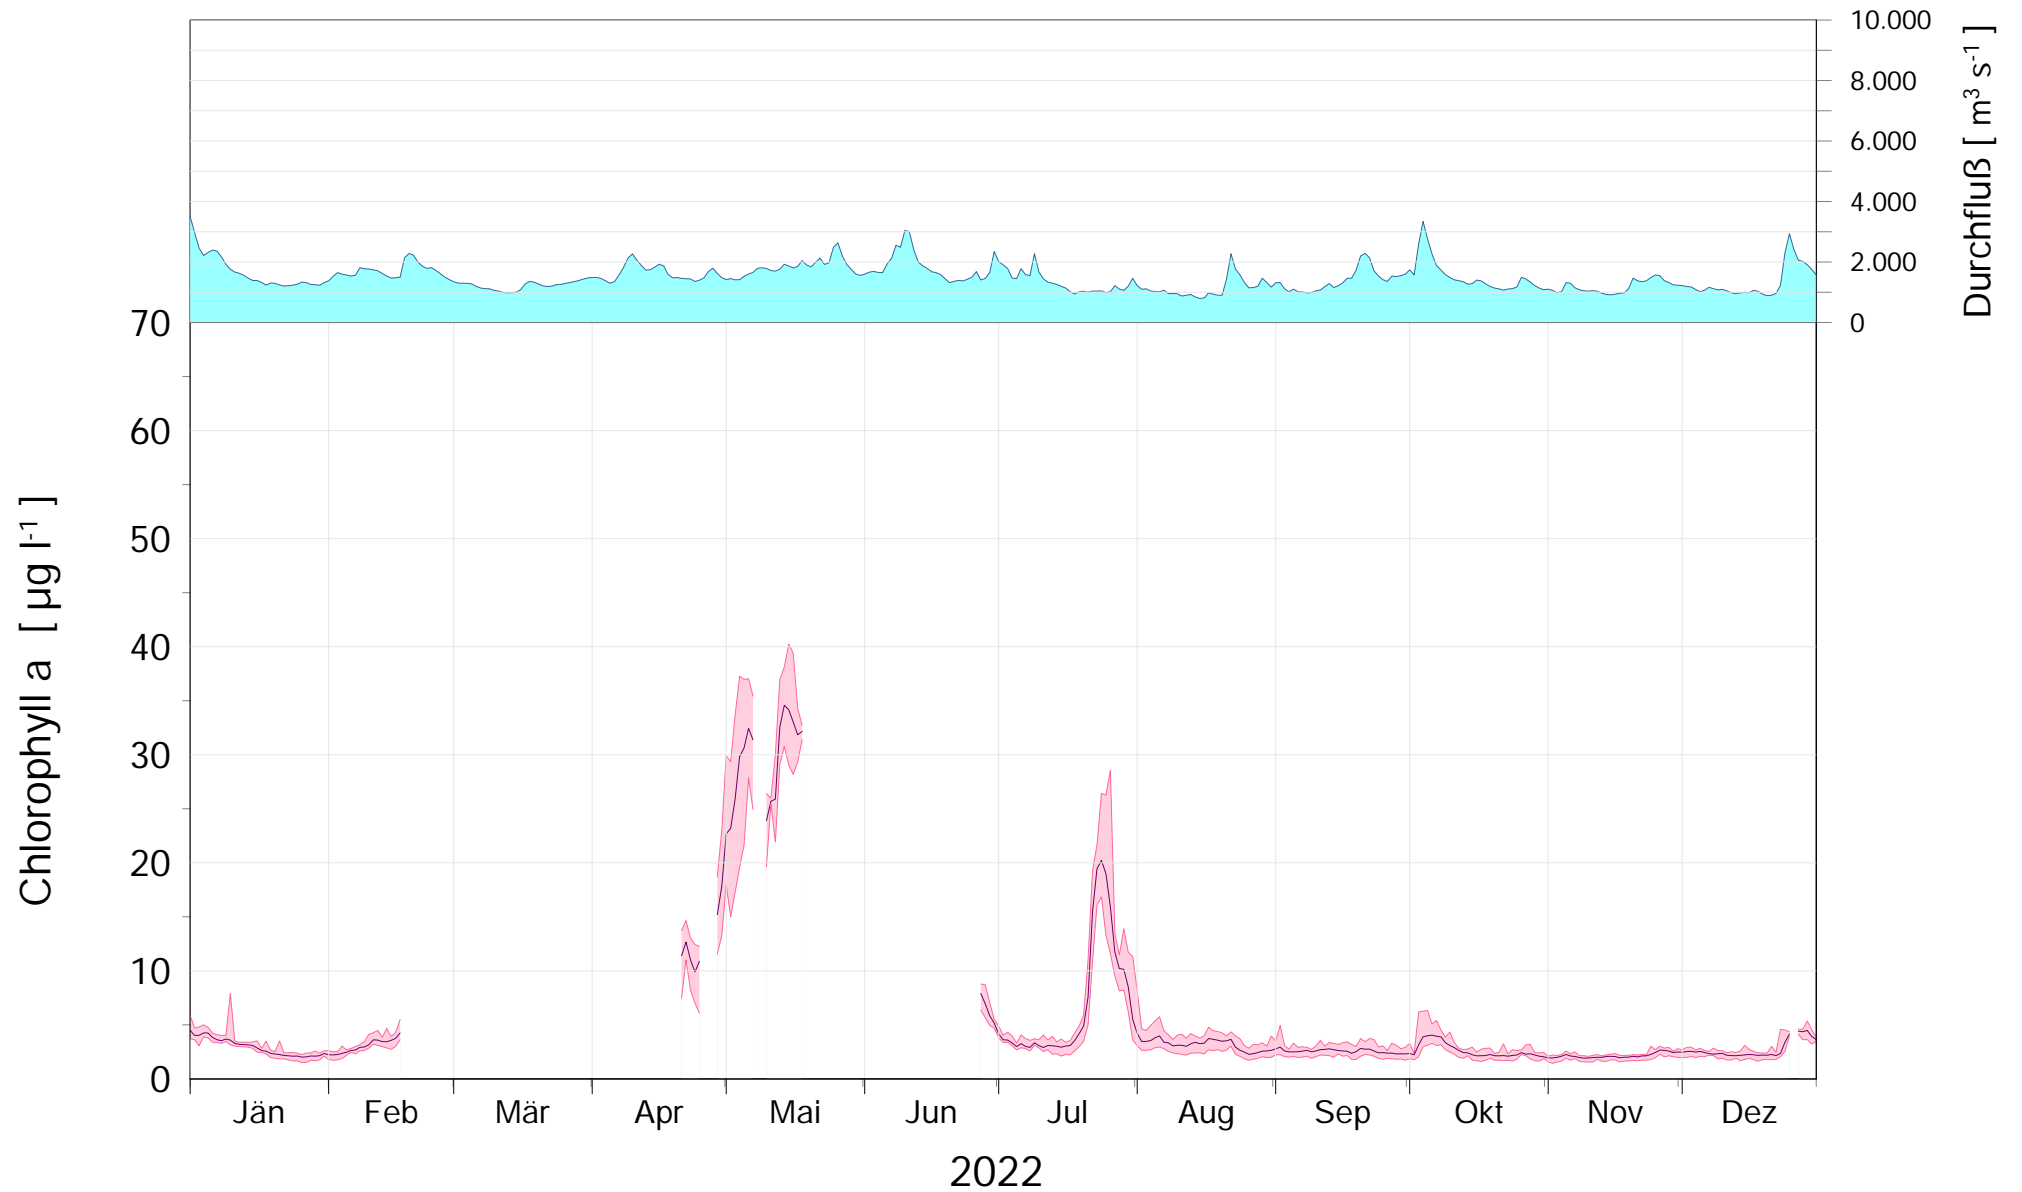

Online Station WOLFSTHAL a.d. DONAU CHLOROPHYLL a

Q - Donau
Chlorophyll a Donau

ROHDATEN - Bereinigte 15 Minuten Online Messwerte vorbehaltlich weiterer Detailevaluierung