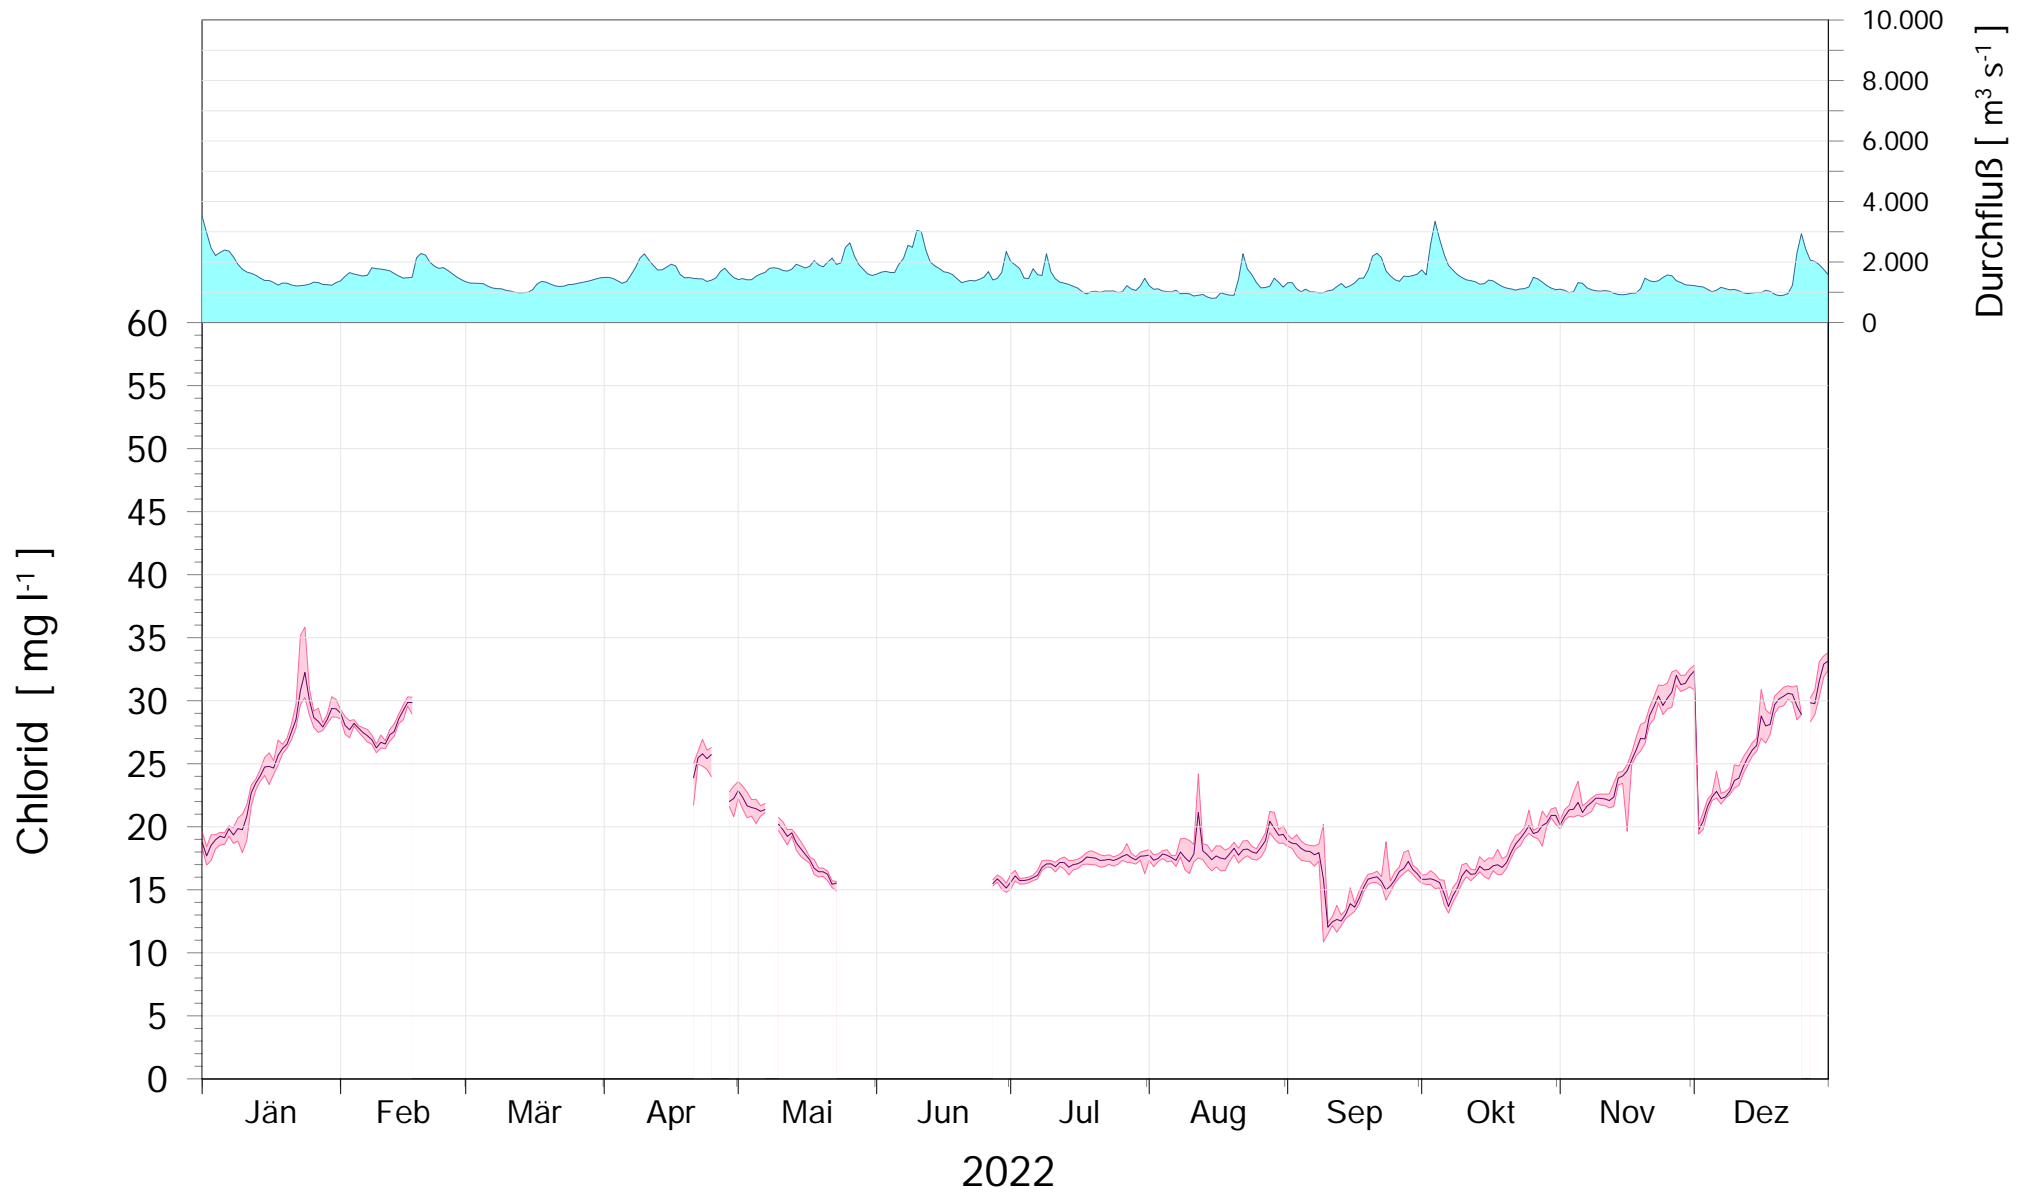

Online Station WOLFSTHAL a.d. DONAU CHLORID GEHALT

Q - Donau
Sauerstoffgehalt Donau

ROHDATEN - Bereinigte 15 Minuten Online Messwerte vorbehaltlich weiterer Detailevaluierung