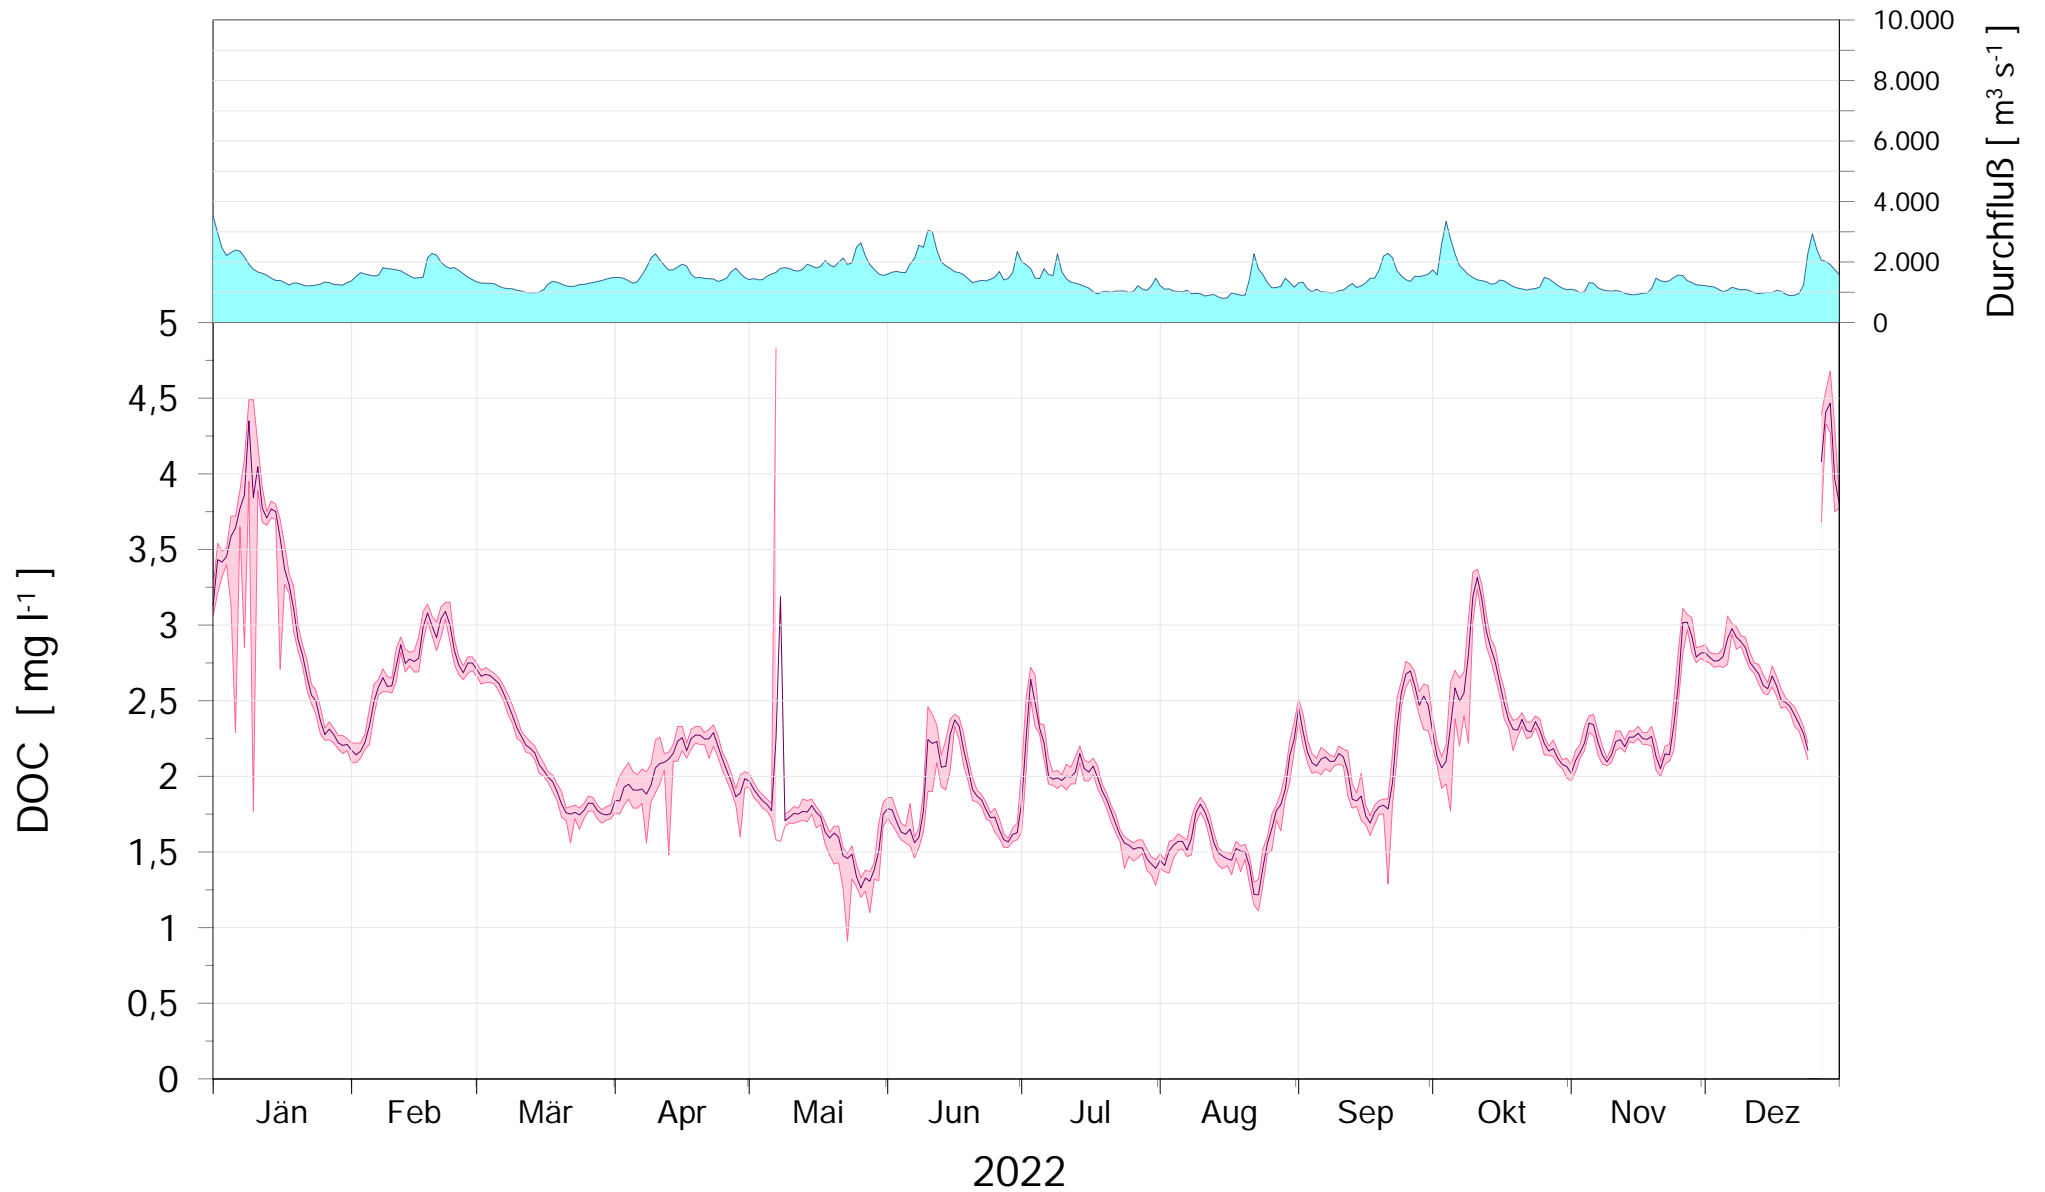

Online Station WOLFSTHAL a.d. DONAU DOC GEHALT

Q - Donau
DOC Donau

ROHDATEN - Bereinigte 15 Minuten Online Messwerte vorbehaltlich weiterer Detailevaluierung