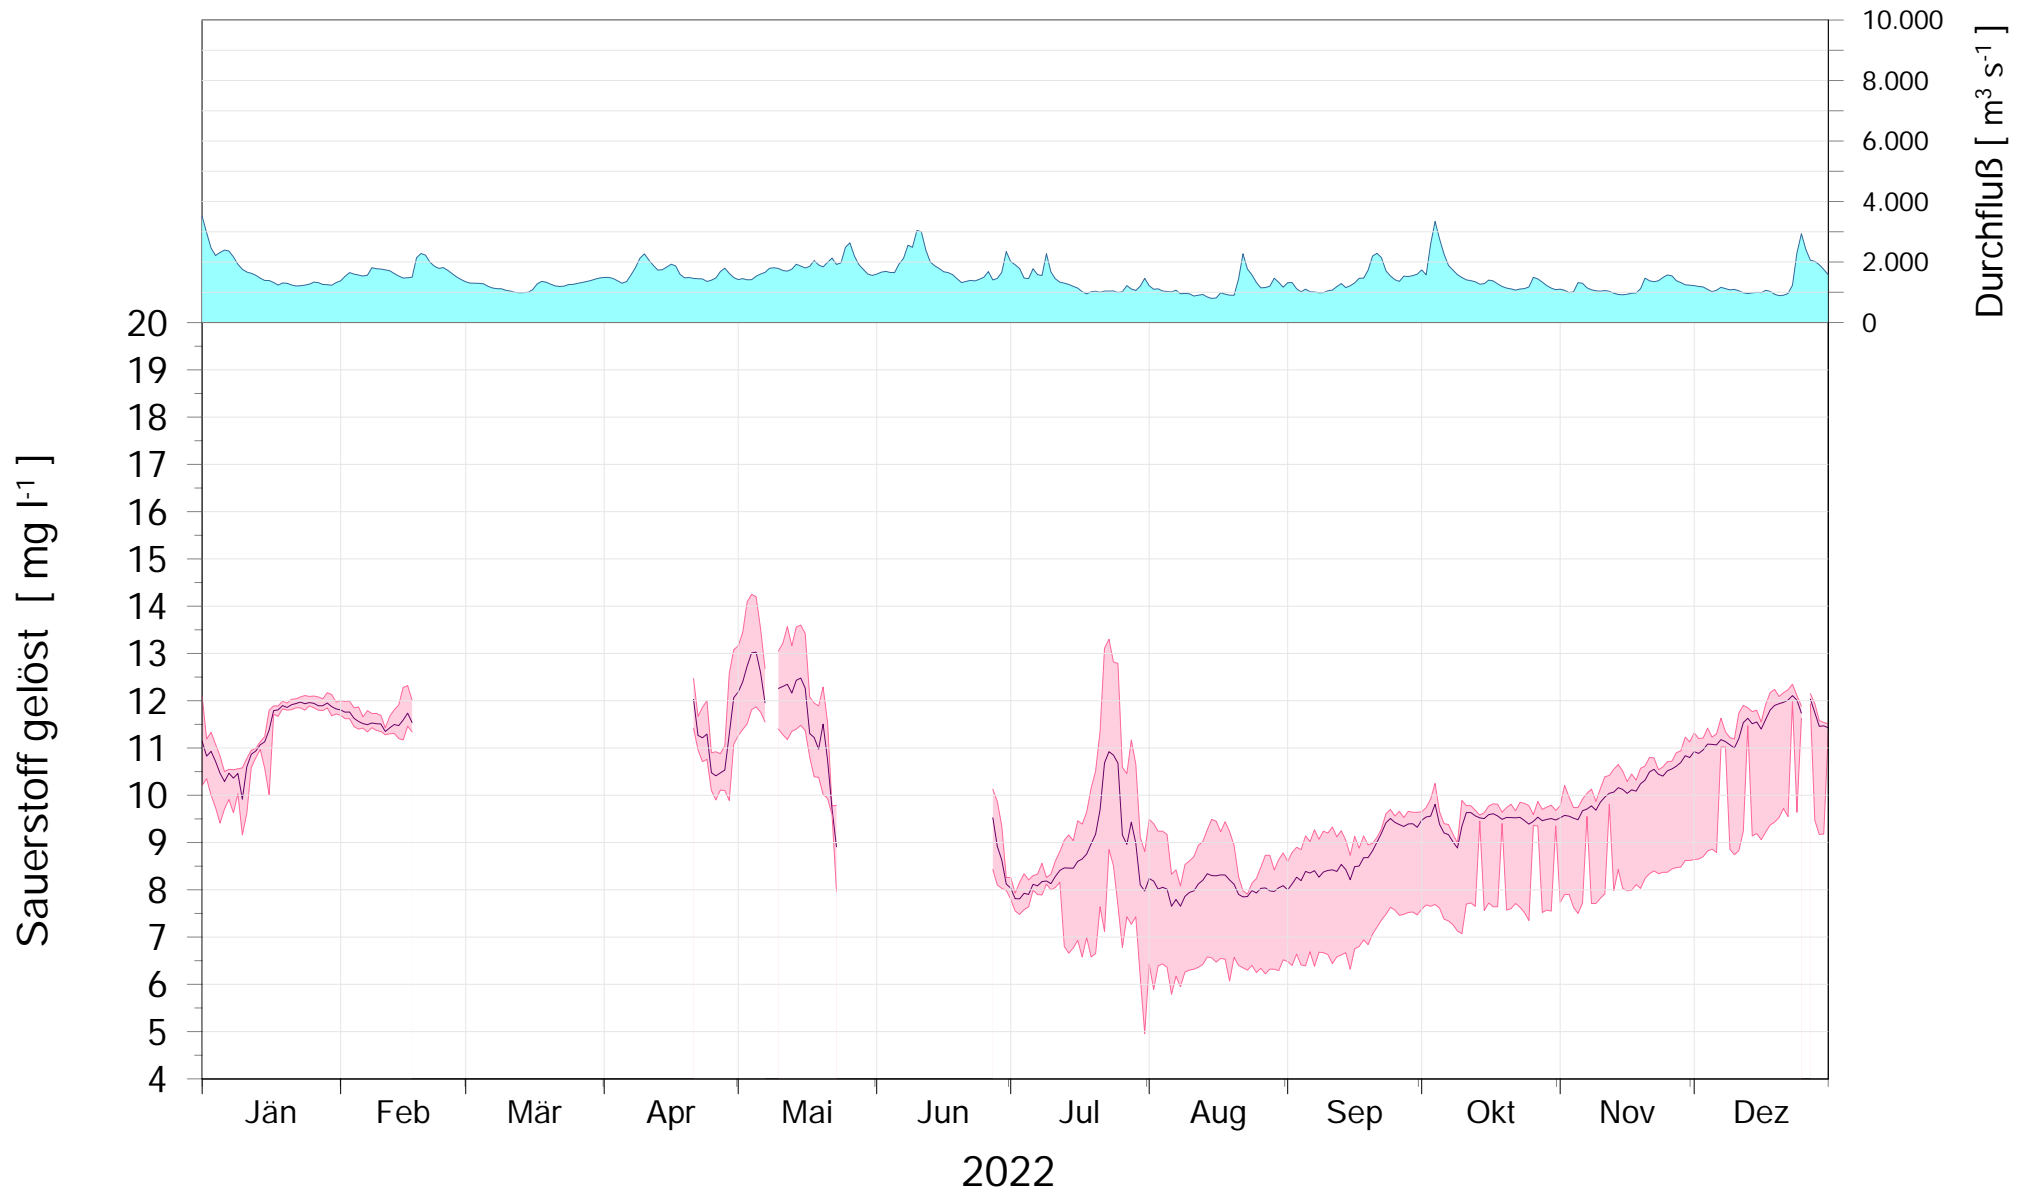

Online Station WOLFSTHAL a.d. DONAU SAUERSTOFFGEHALT

Q - Donau
Sauerstoffgehalt Donau

ROHDATEN - Bereinigte 15 Minuten Online Messwerte vorbehaltlich weiterer Detailevaluierung