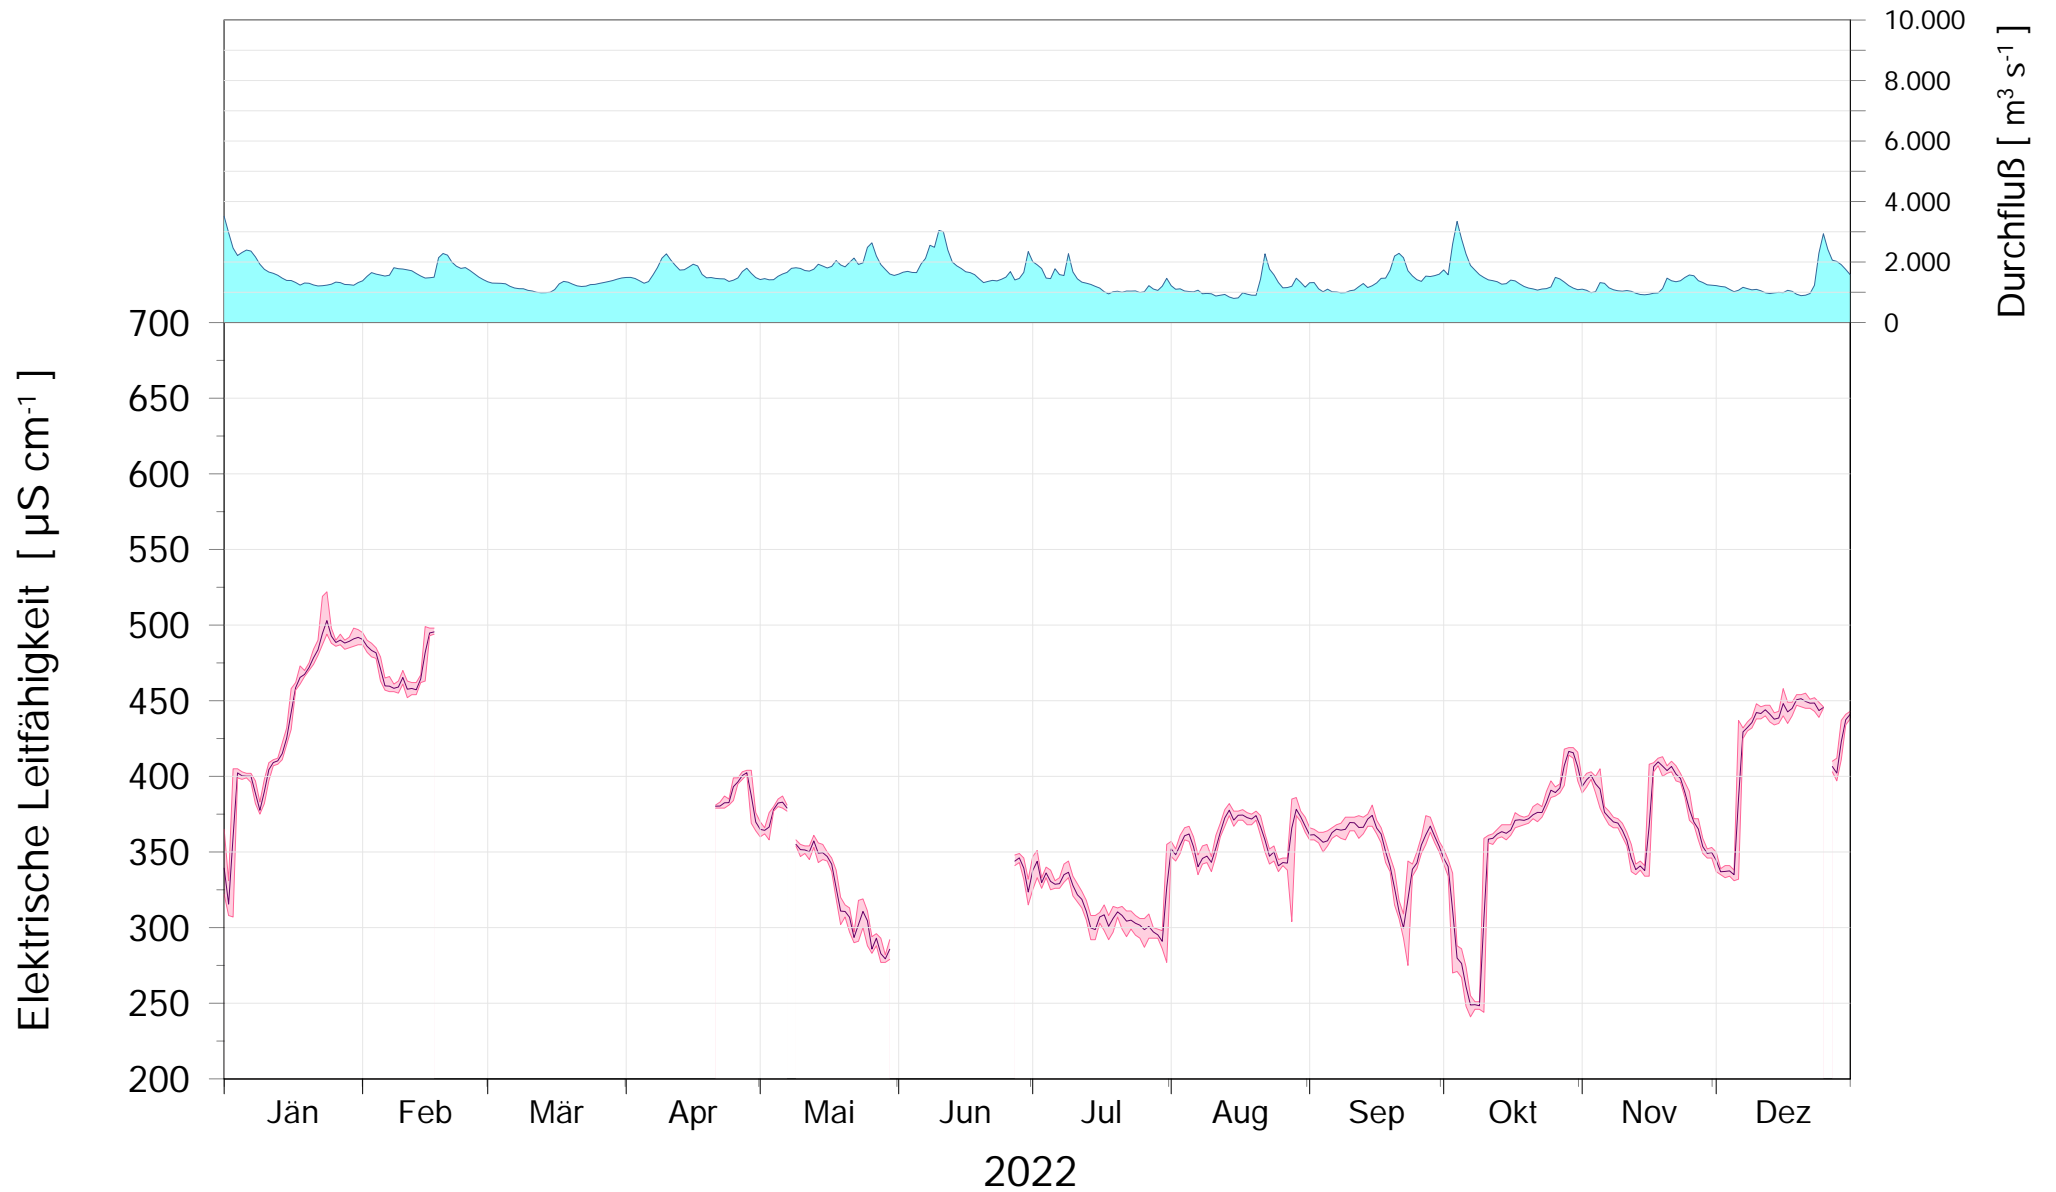

Online Station WOLFSTHAL a.d. DONAU ELEKTRISCHE LEITFÄHIGKEIT (HL7)

Q - Donau

Temperatur Donau

ROHDATEN - Bereinigte 15 Minuten Online Messwerte vorbehaltlich weiterer Detailevaluierung