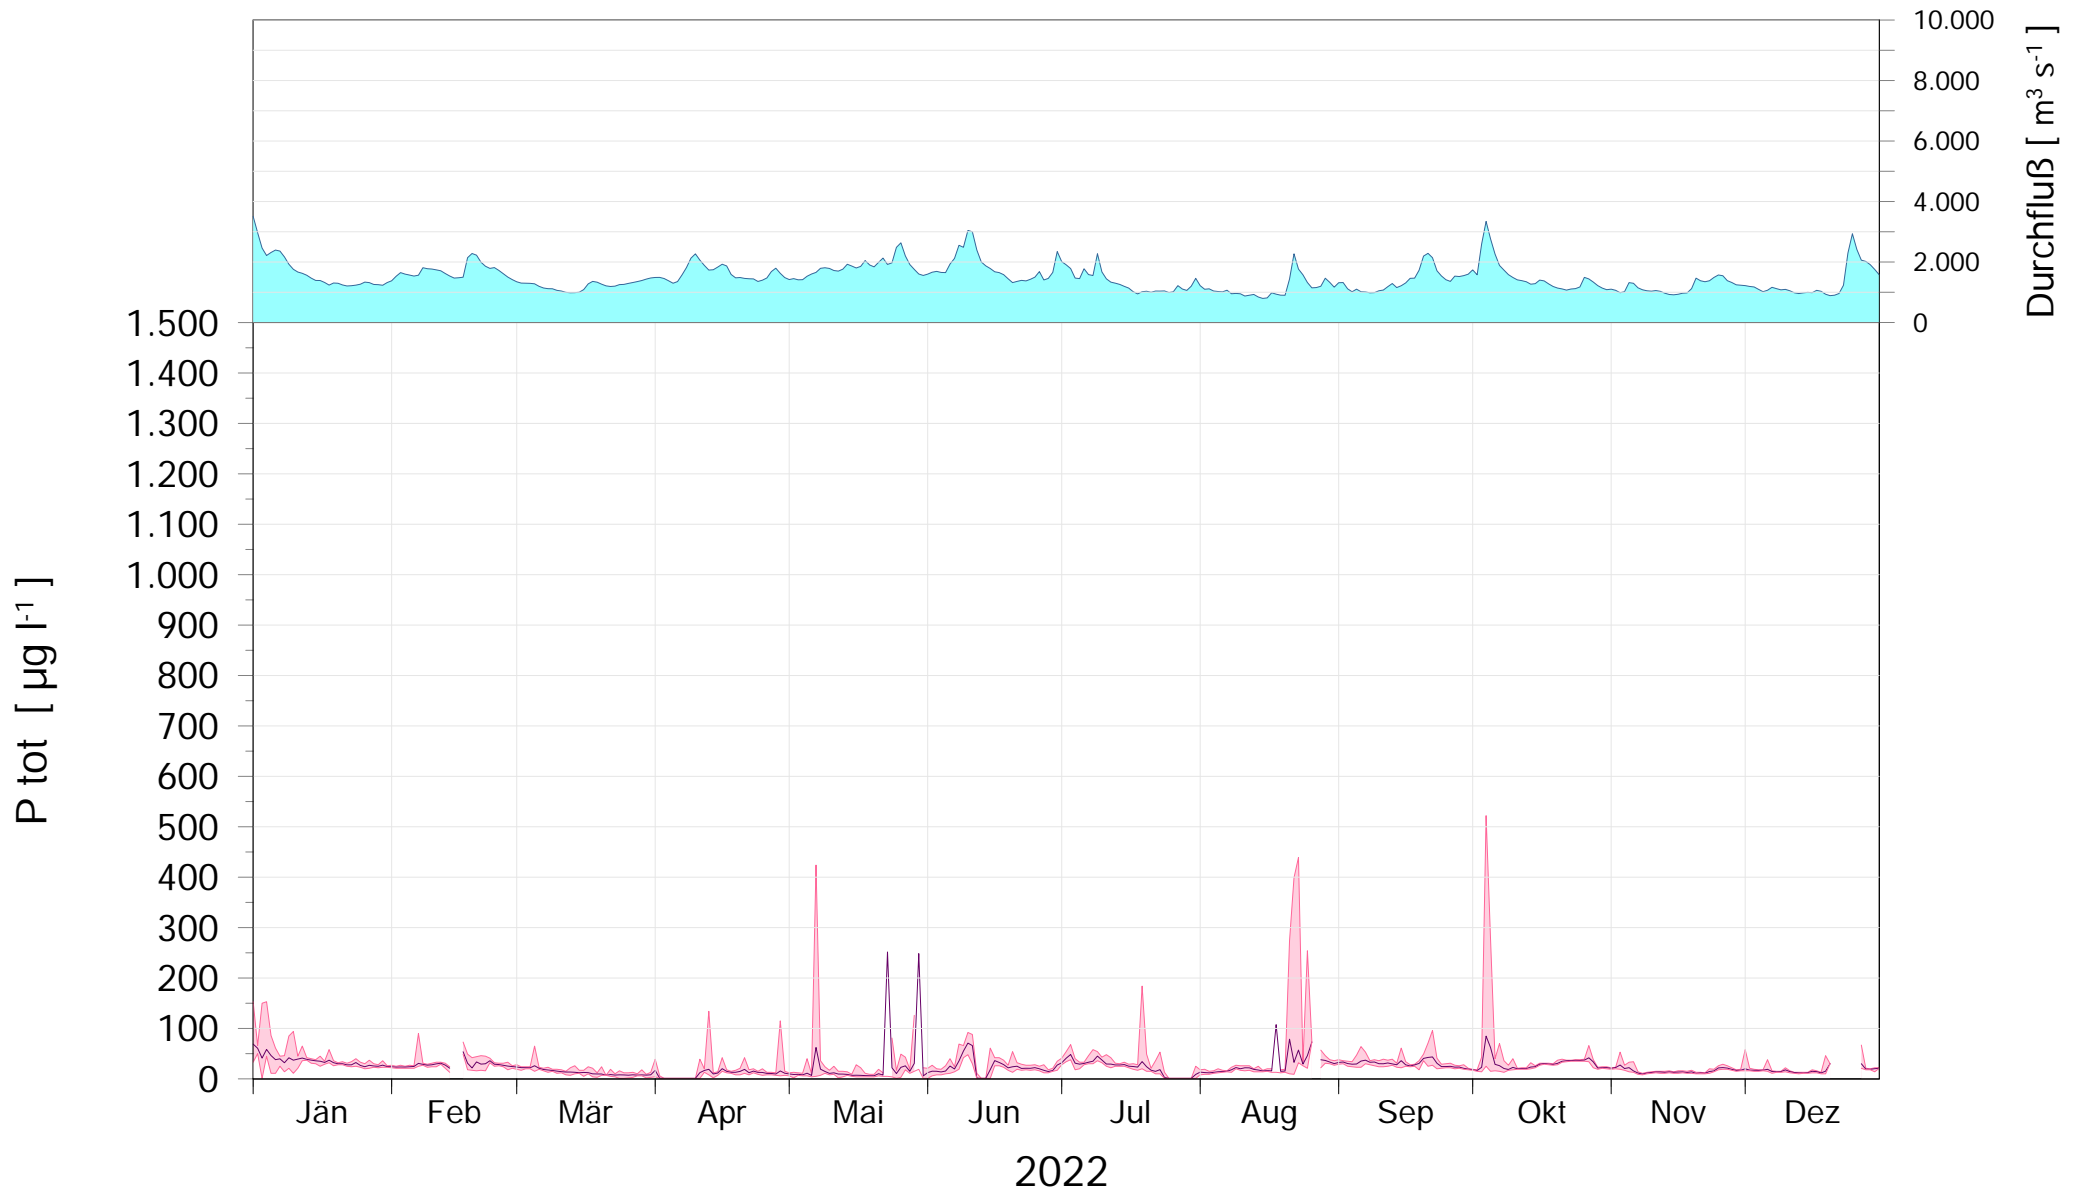

Online Station WOLFSTHAL a.d. DONAU GESAMTPHOSPHOR GEHALT

Q - Donau
Gesamt Phosphor Donau

ROHDATEN - Bereinigte 60 Minuten Online Messwerte vorbehaltlich weiterer Detailevaluierung